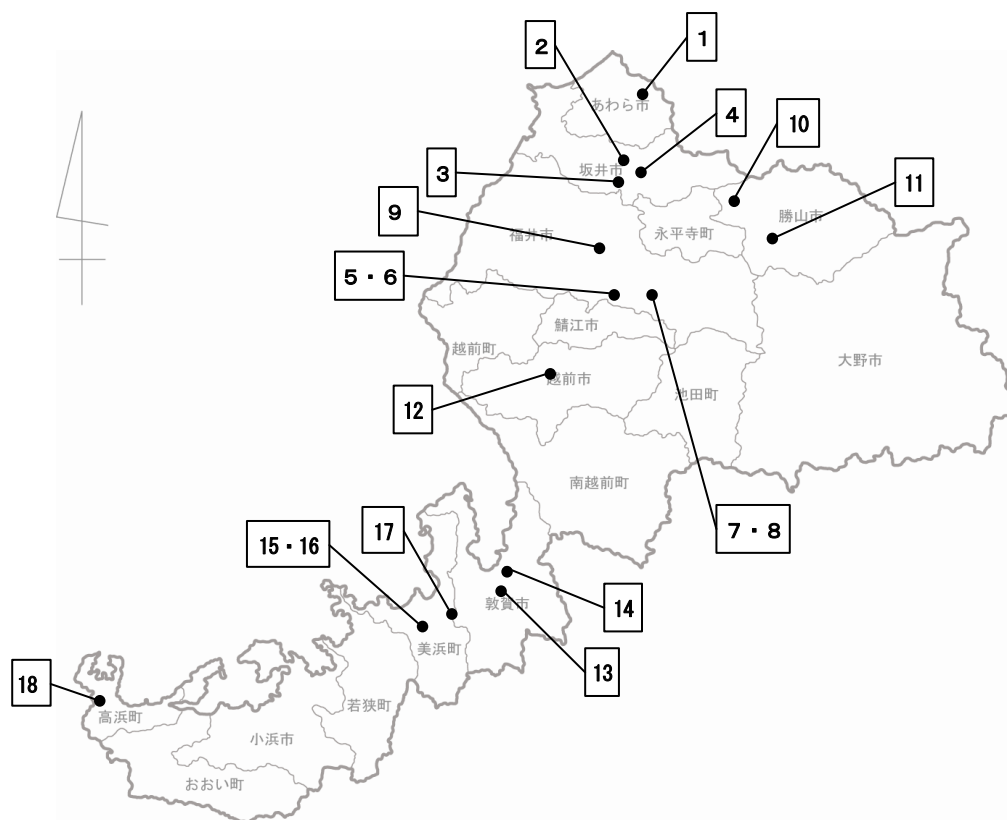

目 次

1. 柿原能子窯跡……………	2	10. 東野布目遺跡……………	26
2. 河和田遺跡……………	6	11. 北市遺跡……………	28
3. 舟寄築山遺跡・舟寄本廟遺跡……………	8	12. 府中城跡……………	30
4. 丸岡城跡……………	10	13. 大町田遺跡……………	32
5. 糞置遺跡……………	12	14. 大蔵北遺跡……………	40
6. 二上・半田古墳群……………	16	15. 興道寺遺跡……………	43
7. 一乗谷朝倉氏遺跡(150 次)……………	18	16. 高善庵遺跡……………	44
8. 一乗谷朝倉氏遺跡……………	22	17. 国吉城址関連遺跡……………	45
9. 福井城跡……………	24	18. 吉坂堡壘及び吉坂附属堡壘……………	47

平成 29 年度県内発掘調査地点(目次番号と同じ)