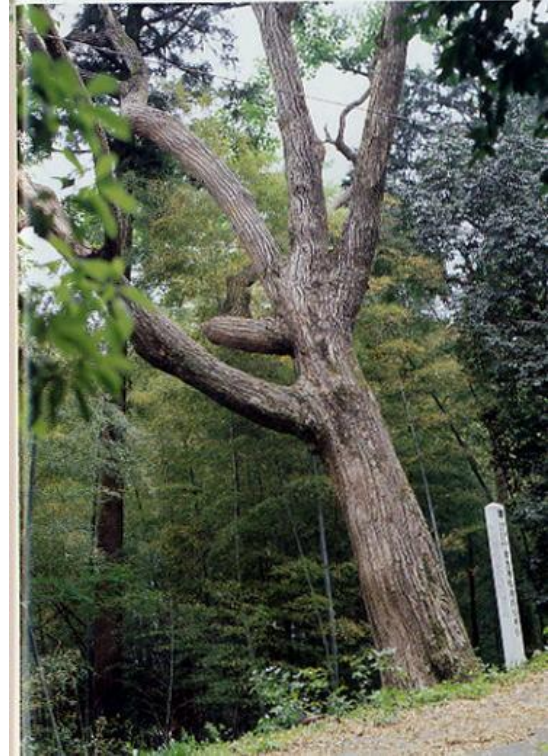

くらみじんじゃ  
**闇見神社のハリギリ**

所在地	三方上中郡若狭町成願寺 神社 境内地
所有者	闇見神社
樹種	ハリギリ
樹齢	
樹高	約 22m
幹周り	3.03m
みどころ	社殿に上る脇道の、左下の竹林から抜き出て、枝を東西 15m、南北 21m と空に張り、伸びている。幹の樹皮には、縦に筋が入りコケむしている。幹は、地上 6m のところから 5 本に分かれ、枝葉は先端部で繁っている。センノキともいう。
その他	町指定天然記念物

見頃

8月下旬