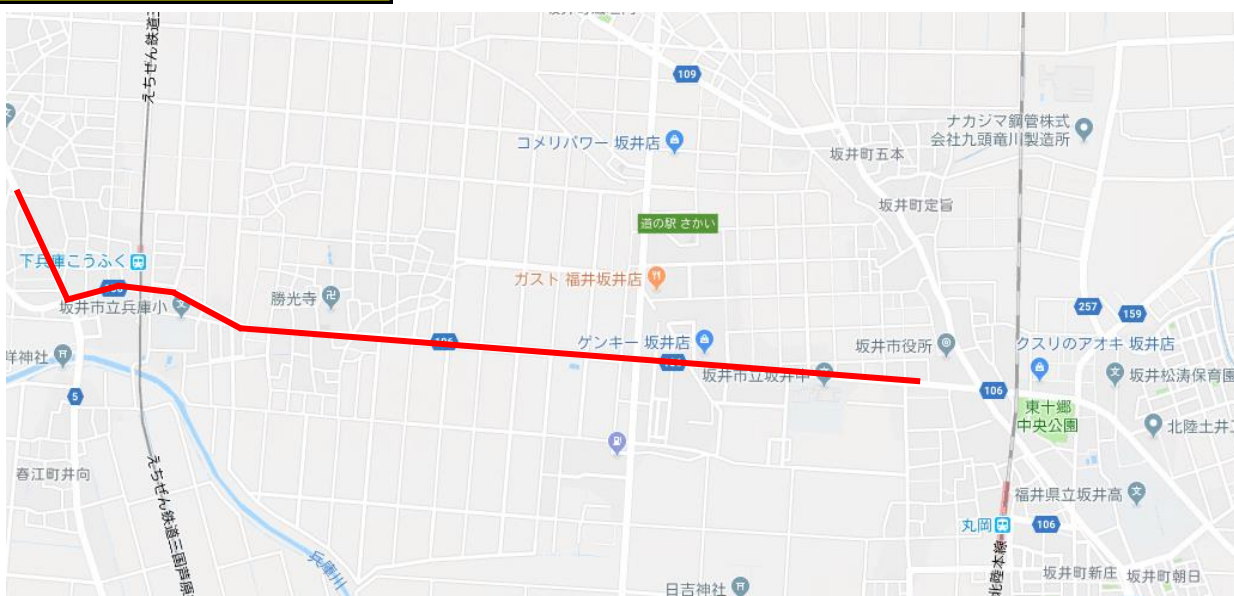

植栽団体	兵庫地区まちづくり協議会				
植栽所在地	坂井体育館、えちぜん鉄道下兵庫こうふく駅周辺	規模 (面積or距離)	3km		
開花始期	9月	開花盛期	9月～10月	開花終期	10月中旬
(プランター設置時期)	9月29日～10月15日				

取り組みの特徴

大関小学校が育てたマリーゴールドや市から配布された花苗を約300基のプランターに植え、地元で育て、競技会場や駅の周辺に飾り、選手や応援される方をおもてなしする。

植栽場所の地図

訪問する際のランドマーク（目印）

坂井体育館、えちぜん鉄道「下兵庫こうふく駅」