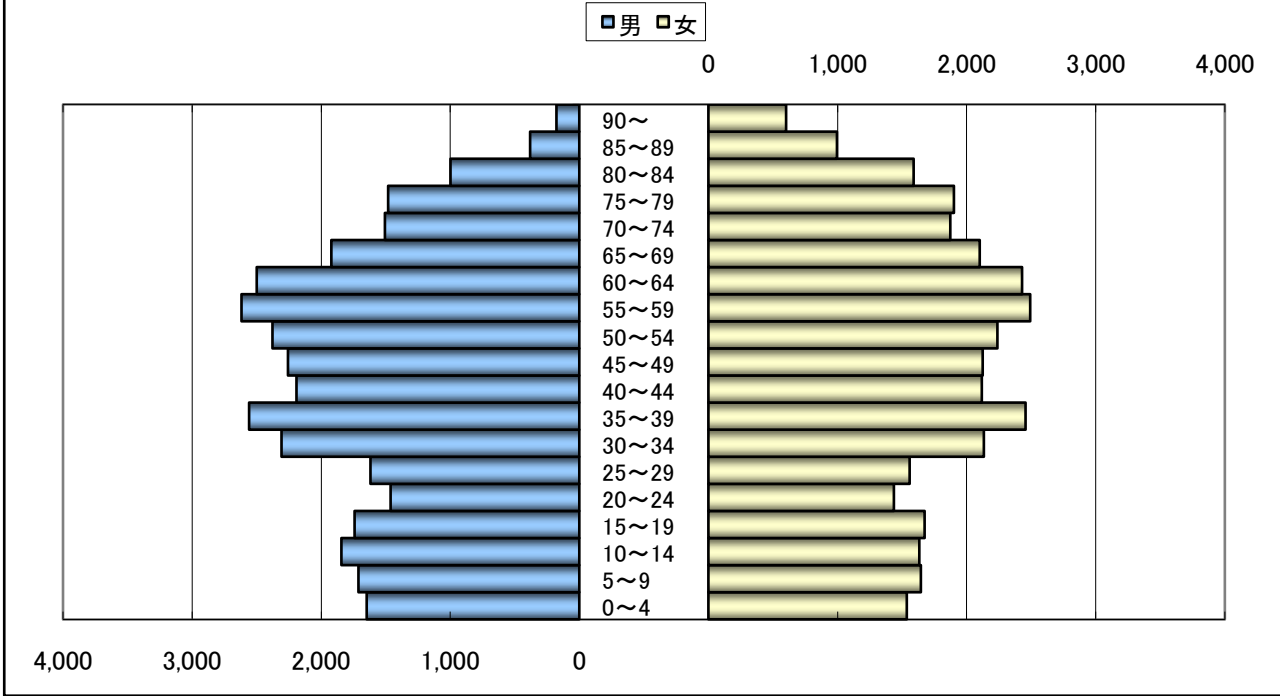

図2 敦賀市人口ピラミッド(平成21年)

図3 美浜町人口ピラミッド(平成21年)

図4 若狭町人口ピラミッド(平成21年)