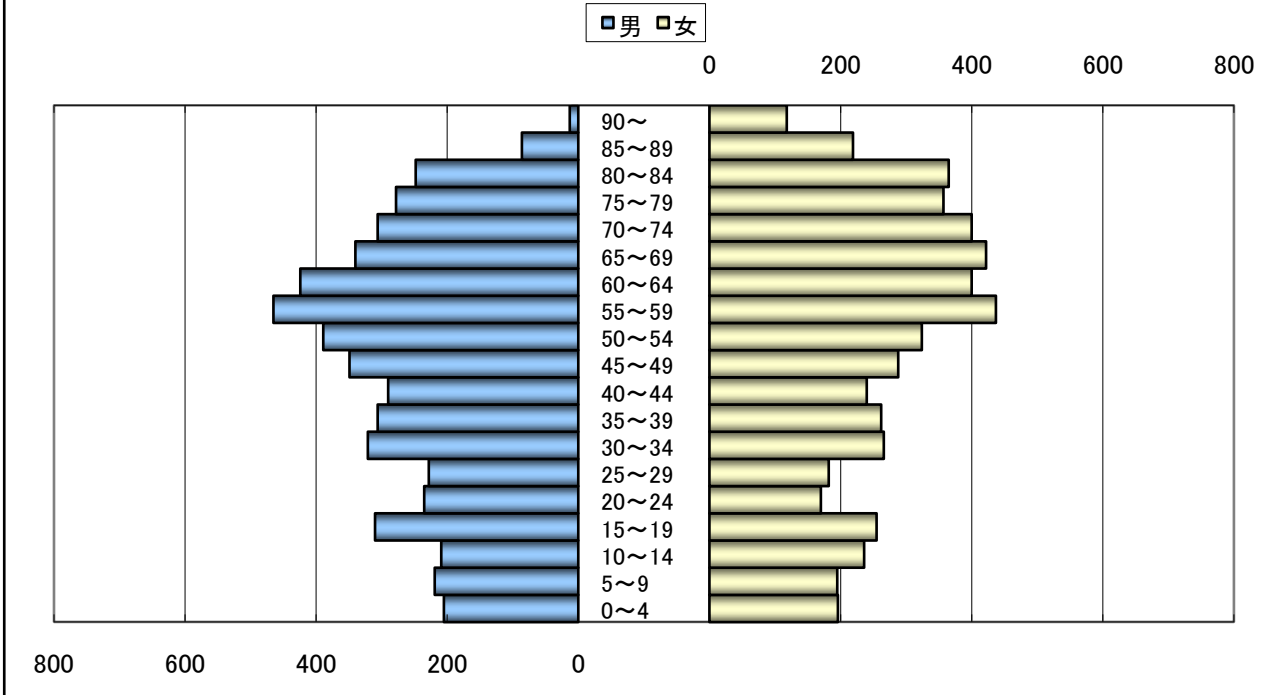

図2 敦賀市人口ピラミッド(平成21年)

図3 美浜町人口ピラミッド(平成21年)

図4 若狭町人口ピラミッド(平成21年)