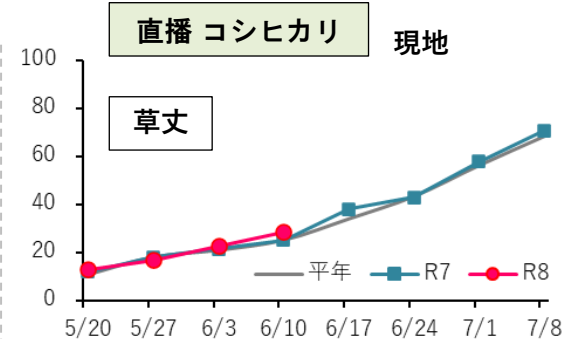

○農業試験場の生育 (6月11日撮影)

県下一斉の畦畔草刈り実践デー

1回目 6月20日(土)、21日(日)

2回目 7月4日(土)、5日(日)

地域ぐるみの草刈りで斑点米カメムシの発生や

帰化アサガオ類を減らしましょう。

○中干しの効果とポイント

【効果】

- ・ 過剰な茎数の増加を防ぐ
- ・ 根腐れを抑制し、下方向への根の伸長を促進する
- ・ 圃場の土を固めることで、地耐力を向上させ、登熟後半まで通水しても収穫作業を円滑に行えるようにする

【ポイント】

- ・ 大きなヒビが入り、地面が白く乾くような「強い中干し」は、水稻の根が切れたり、中干し後に水が水田にたまらなくなるので、原則、**実施しない**
- ・ 適度な降雨がなく、**強い中干しになりそうな場合は、通水**を行う
- ・ **溝切り**を実施してから中干しをする
- ・ 中干しは、目標茎数を確保したら、遅れずに開始し、遅くとも幼穂形成期までには終える

いちほまれ生育状況（令和8年6月10日調査）

	農業試験場		現地 平坦地			現地 中山間地		
	栽培方法 時期	上旬移植 4/30	中旬移植 5/20	上旬移植 5/4	中旬移植 5/19	直播 5/5	中旬移植	直播 5/13
地点数		1	1	4	9	7	2	1
草丈 cm		35.3	22.1	41.9	29.2	29.0	26.9	21.7
茎数 本/m²		420	109	554	199	251	252	249
葉色 葉色板		3.9	3.4	4.3	4.1	4.1	4.0	3.8

ハナエチゼン・コシヒカリ・あきさかり 生育状況（令和8年6月10日調査）

品種	ハナエチゼン			コシヒカリ					あきさかり				
	調査場所	農業試験場	JA坂井農場	現地	農業試験場	JA坂井農場		現地		農業試験場		JA坂井農場	現地
栽培方法 移植・播種時期	移植 4/30	移植 4/30	移植 4/27	移植 5/20	移植 5/15	直播 5/7	移植 5/15	直播 5/4	移植 4/30	移植 5/20	移植 5/15	移植 5/16	
調査地点数	1	1	8	1	1	1	15	4	1	1	1	3	
草丈 cm	本年	35.3	43.3	42.5	24.3	29.1	25.8	32.0	28.7	33.3	20.6	31.0	25.6
	平年	24.9	34.2	30.2	21.7	27.9	26.3	28.5	25.1	24.5	19.0	24.4	28.3
茎数 本/m ²	本年	455	557	464	109	221	330	229	336	424	115	271	206
	平年	299	444	366	103	255	299	219	311	284	92.6	230	249
葉齢 枚	本年	8.6	11.0	9.3	5.2	7.6	6.5	6.6	6.6	8.3	5.2	8.6	6.5
	平年	7.0	8.7	8.5	4.7	6.7	6.1	6.3	6.2	6.9	4.5	6.3	7.1
葉色 葉色板	本年	4.3	4.5	4.5	3.5	4.0	4.5	4.1	4.1	4.3	3.6	4.5	4.4
	平年	4.7	5.0	4.7	3.8	4.4	4.2	4.2	4.3	4.5	4.1	4.6	4.7