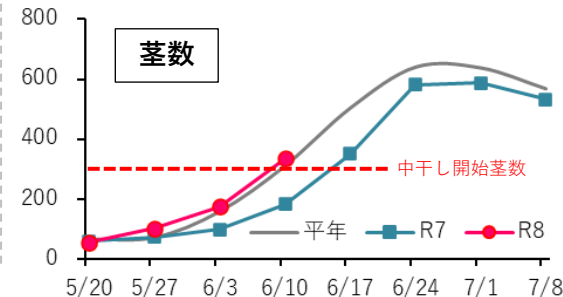

○農業試験場の生育 (6月11日撮影)

県下一斉の畦畔草刈り実践デー

1回目 6月20日(土)、21日(日)

2回目 7月4日(土)、5日(日)

地域ぐるみの草刈りで斑点米カメムシの発生や

帰化アサガオ類を減らしましょう。

○中干しの効果とポイント

【効果】

- ・ 過剰な茎数の増加を防ぐ
- ・ 根腐れを抑制し、下方向への根の伸長を促進する
- ・ 圃場の土を固めることで、地耐力を向上させ、登熟後半まで通水しても収穫作業を円滑に行えるようにする

【ポイント】

- ・ 大きなヒビが入り、地面が白く乾くような「強い中干し」は、水稻の根が切れたり、中干し後に水が水田にたまらなくなるので、原則、**実施しない**
- ・ 適度な降雨がなく、**強い中干しになりそうな場合は、通水**を行う
- ・ **溝切り**を実施してから中干しをする
- ・ 中干しは、目標茎数を確保したら、遅れずに開始し、遅くとも幼穂形成期までには終える

いちほまれ生育状況（令和8年6月10日調査）

	農業試験場		現地 平坦地			現地 中山間地		
	栽培方法 時期	上旬移植 4/30	中旬移植 5/20	上旬移植 5/4	中旬移植 5/19	直播 5/5	中旬移植	直播 5/13
地点数		1	1	4	9	7	2	1
草丈 cm		35.3	22.1	41.9	29.2	29.0	26.9	21.7
茎数 本/m²		420	109	554	199	251	252	249
葉色 葉色板		3.9	3.4	4.3	4.1	4.1	4.0	3.8

ハナエチゼン・コシヒカリ・あきさかり 生育状況（令和8年6月10日調査）

品種	ハナエチゼン			コシヒカリ					あきさかり				
	調査場所	農業試験場	JA坂井農場	現地	農業試験場	JA坂井農場		現地		農業試験場		JA坂井農場	現地
栽培方法 移植・播種時期	移植 4/30	移植 4/30	移植 4/27	移植 5/20	移植 5/15	直播 5/7	移植 5/15	直播 5/4	移植 4/30	移植 5/20	移植 5/15	移植 5/16	
調査地点数	1	1	8	1	1	1	15	4	1	1	1	3	
草丈 cm	本年	35.3	43.3	42.5	24.3	29.1	25.8	32.0	28.7	33.3	20.6	31.0	25.6
	平年	24.9	34.2	30.2	21.7	27.9	26.3	28.5	25.1	24.5	19.0	24.4	28.3
茎数 本/m ²	本年	455	557	464	109	221	330	229	336	424	115	271	206
	平年	299	444	366	103	255	299	219	311	284	92.6	230	249
葉齢 枚	本年	8.6	11.0	9.3	5.2	7.6	6.5	6.6	6.6	8.3	5.2	8.6	6.5
	平年	7.0	8.7	8.5	4.7	6.7	6.1	6.3	6.2	6.9	4.5	6.3	7.1
葉色 葉色板	本年	4.3	4.5	4.5	3.5	4.0	4.5	4.1	4.1	4.3	3.6	4.5	4.4
	平年	4.7	5.0	4.7	3.8	4.4	4.2	4.2	4.3	4.5	4.1	4.6	4.7