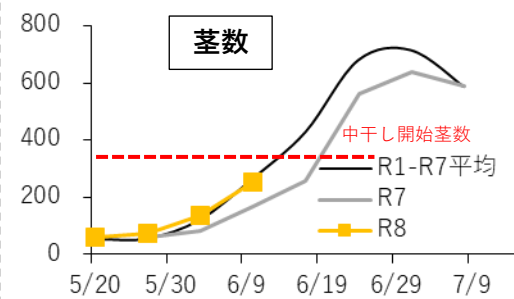

稲作情報 No.8

水稻生育(適期中干しの実施)

水田農業レベルアップ委員会 技術普及推進部会 [作成:福井県農業試験場、福井米戦略課、JA福井県中央会]

水稻の生育は、平年並み～平年以上となっています。4月下旬～5月上旬に移植した圃場は、既に目標茎数に達し、中干しの時期となっています。4月下旬～5月上旬に直播した圃場も、目標茎数を確保している圃場も出てきています。

[水稻]

- ・ **目標茎数を確保した圃場は、遅れずに中干しを実施しましょう。** (中干し開始の目安となる茎数は稲作情報No.7参照)
- ・ 中干し前には、今後の水管理を円滑にし、夏場の節水につなげるため、溝切りを実施しましょう。
- ・ 今後、暑い日が続く予報となっているため、作業中の熱中症には注意しましょう

○農業試験場の生育 (6月11日撮影)

県下一斉の畦畔草刈り実践デー

1回目 6月20日(土)、21日(日)

2回目 7月4日(土)、5日(日)

地域ぐるみの草刈りで斑点米カメムシの発生や

帰化アサガオ類を減らしましょう。

○中干しの効果とポイント

【効果】

- ・ 過剰な茎数の増加を防ぐ
- ・ 根腐れを抑制し、下方向への根の伸長を促進する
- ・ 圃場の土を固めることで、地耐力を向上させ、登熟後半まで通水しても収穫作業を円滑に行えるようにする

【ポイント】

- ・ 大きなヒビが入り、地面が白く乾くような「強い中干し」は、水稻の根が切れたり、中干し後に水が水田にたまらなくなるので、原則、**実施しない**
- ・ 適度な降雨がなく、**強い中干しになりそうな場合は、通水**を行う
- ・ **溝切り**を実施してから中干しをする
- ・ 中干しは、目標茎数を確保したら、遅れずに開始し、遅くとも幼穂形成期までには終える

いちほまれ生育状況（令和8年6月10日調査）

	農業試験場		現地 平坦地			現地 中山間地		
	栽培方法 時期	上旬移植 4/30	中旬移植 5/20	上旬移植 5/4	中旬移植 5/19	直播 5/5	中旬移植	直播 5/13
地点数		1	1	4	9	7	2	1
草丈 cm		35.3	22.1	41.9	29.2	29.0	26.9	21.7
茎数 本/m²		420	109	554	199	251	252	249
葉色 葉色板		3.9	3.4	4.3	4.1	4.1	4.0	3.8