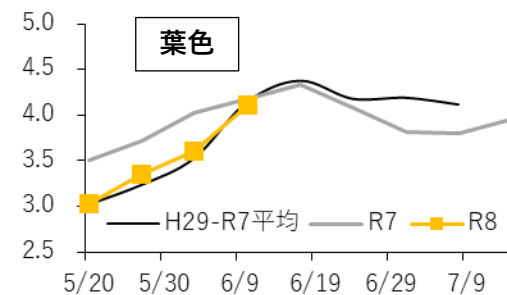

いちほまれ生育状況（令和8年6月10日調査）

	農業試験場		現地 平坦地			現地 中山間地		
	栽培方法 時期	上旬移植 4/30	中旬移植 5/20	上旬移植 5/4	中旬移植 5/19	直播 5/5	中旬移植	直播 5/13
地点数		1	1	4	9	7	2	1
草丈 cm		35.3	22.1	41.9	29.2	29.0	26.9	21.7
茎数 本/m²		420	109	554	199	251	252	249
葉色 葉色板		3.9	3.4	4.3	4.1	4.1	4.0	3.8