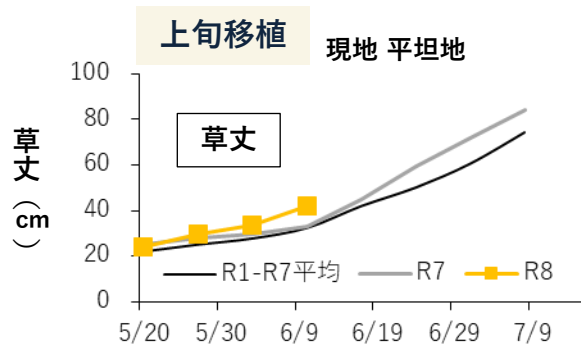

いちほまれ生育状況（令和8年6月10日調査）

	農業試験場		現地 平坦地			現地 中山間地		
	栽培方法 時期	上旬移植 4/30	中旬移植 5/20	上旬移植 5/4	中旬移植 5/19	直播 5/5	中旬移植	直播 5/13
地点数		1	1	4	9	7	2	1
草丈 cm		35.3	22.1	41.9	29.2	29.0	26.9	21.7
茎数 本/m²		420	109	554	199	251	252	249
葉色 葉色板		3.9	3.4	4.3	4.1	4.1	4.0	3.8