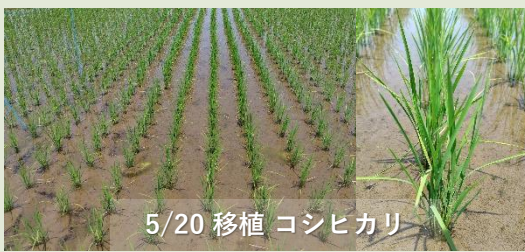

稲作情報 No.8

水稻生育(適期中干しの実施)

水田農業レベルアップ委員会 技術普及推進部会 [作成:福井県農業試験場、福井米戦略課、JA福井県中央会]

水稻の生育は、平年並み～平年以上となっています。4月下旬～5月上旬に移植した圃場は、既に目標茎数に達し、中干しの時期となっています。4月下旬～5月上旬に直播した圃場も、目標茎数を確保している圃場も出てきています。

[水稻]

- ・ **目標茎数を確保した圃場は、遅れずに中干しを実施しましょう。** (中干し開始の目安となる茎数は稲作情報No.7参照)
- ・ 中干し前には、今後の水管理を円滑にし、夏場の節水につなげるため、溝切りを実施しましょう。
- ・ 今後、暑い日が続く予報となっているため、作業中の熱中症には注意しましょう

○農業試験場の生育 (6月11日撮影)

県下一斉の畦畔草刈り実践デー

1回目 6月20日(土)、21日(日)

2回目 7月4日(土)、5日(日)

地域ぐるみの草刈りで斑点米カメムシの発生や

帰化アサガオ類を減らしましょう。

○中干しの効果とポイント

【効果】

- ・ 過剰な茎数の増加を防ぐ
- ・ 根腐れを抑制し、下方向への根の伸長を促進する
- ・ 圃場の土を固めることで、地耐力を向上させ、登熟後半まで通水しても収穫作業を円滑に行えるようにする

【ポイント】

- ・ 大きなヒビが入り、地面が白く乾くような「強い中干し」は、水稻の根が切れたり、中干し後に水が水田にたまらなくなるので、原則、**実施しない**
- ・ 適度な降雨がなく、**強い中干しになりそうな場合は、通水**を行う
- ・ **溝切り**を実施してから中干しをする
- ・ 中干しは、目標茎数を確保したら、遅れずに開始し、遅くとも幼穂形成期までには終える

いちほまれ生育状況（令和8年6月10日調査）

	農業試験場		現地 平坦地			現地 中山間地		
	栽培方法 時期	上旬移植 4/30	中旬移植 5/20	上旬移植 5/4	中旬移植 5/19	直播 5/5	中旬移植	直播 5/13
地点数		1	1	4	9	7	2	1
草丈 cm		35.3	22.1	41.9	29.2	29.0	26.9	21.7
茎数 本/m²		420	109	554	199	251	252	249
葉色 葉色板		3.9	3.4	4.3	4.1	4.1	4.0	3.8