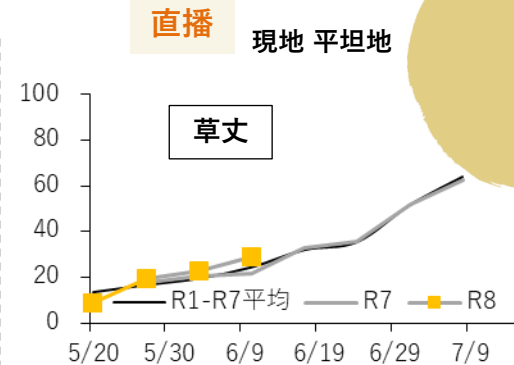

いちほまれ生育状況（令和8年6月10日調査）

	農業試験場		現地 平坦地			現地 中山間地		
	栽培方法 時期	上旬移植 4/30	中旬移植 5/20	上旬移植 5/4	中旬移植 5/19	直播 5/5	中旬移植	直播 5/13
地点数		1	1	4	9	7	2	1
草丈 cm		35.3	22.1	41.9	29.2	29.0	26.9	21.7
茎数 本/m²		420	109	554	199	251	252	249
葉色 葉色板		3.9	3.4	4.3	4.1	4.1	4.0	3.8