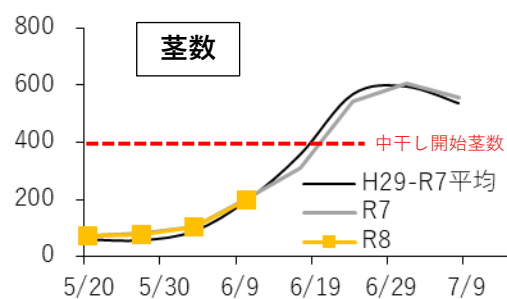

いちほまれ生育状況（令和8年6月10日調査）

	農業試験場		現地 平坦地			現地 中山間地		
	栽培方法 時期	上旬移植 4/30	中旬移植 5/20	上旬移植 5/4	中旬移植 5/19	直播 5/5	中旬移植	直播 5/13
地点数		1	1	4	9	7	2	1
草丈 cm		35.3	22.1	41.9	29.2	29.0	26.9	21.7
茎数 本/m²		420	109	554	199	251	252	249
葉色 葉色板		3.9	3.4	4.3	4.1	4.1	4.0	3.8