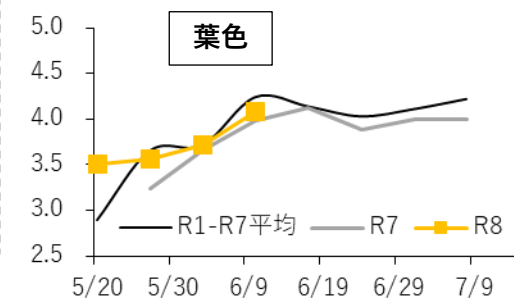

いちほまれ生育状況（令和8年6月10日調査）

	農業試験場		現地 平坦地			現地 中山間地		
	栽培方法 時期	上旬移植 4/30	中旬移植 5/20	上旬移植 5/4	中旬移植 5/19	直播 5/5	中旬移植	直播 5/13
地点数		1	1	4	9	7	2	1
草丈 cm		35.3	22.1	41.9	29.2	29.0	26.9	21.7
茎数 本/m²		420	109	554	199	251	252	249
葉色 葉色板		3.9	3.4	4.3	4.1	4.1	4.0	3.8