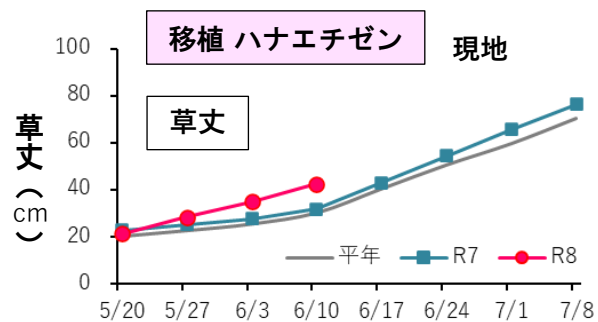

○農業試験場の生育 (6月11日撮影)

県下一斉の畦畔草刈り実践デー

1回目 6月20日(土)、21日(日)

2回目 7月4日(土)、5日(日)

地域ぐるみの草刈りで斑点米カメムシの発生や

帰化アサガオ類を減らしましょう。

○中干しの効果とポイント

【効果】

- ・ 過剰な茎数の増加を防ぐ
- ・ 根腐れを抑制し、下方向への根の伸長を促進する
- ・ 圃場の土を固めることで、地耐力を向上させ、登熟後半まで通水しても収穫作業を円滑に行えるようにする

【ポイント】

- ・ 大きなヒビが入り、地面が白く乾くような「強い中干し」は、水稻の根が切れたり、中干し後に水が水田にたまらなくなるので、原則、**実施しない**
- ・ 適度な降雨がなく、**強い中干しになりそうな場合は、通水**を行う
- ・ **溝切り**を実施してから中干しをする
- ・ 中干しは、目標茎数を確保したら、遅れずに開始し、遅くとも幼穂形成期までには終える

いちほまれ生育状況（令和8年6月10日調査）

	農業試験場		現地 平坦地			現地 中山間地		
	栽培方法 時期	上旬移植 4/30	中旬移植 5/20	上旬移植 5/4	中旬移植 5/19	直播 5/5	中旬移植	直播 5/13
地点数		1	1	4	9	7	2	1
草丈 cm		35.3	22.1	41.9	29.2	29.0	26.9	21.7
茎数 本/m²		420	109	554	199	251	252	249
葉色 葉色板		3.9	3.4	4.3	4.1	4.1	4.0	3.8

ハナエチゼン・コシヒカリ・あきさかり 生育状況（令和8年6月10日調査）

品種	ハナエチゼン			コシヒカリ					あきさかり				
	調査場所	農業試験場	JA坂井農場	現地	農業試験場	JA坂井農場		現地		農業試験場		JA坂井農場	現地
栽培方法 移植・播種時期	移植 4/30	移植 4/30	移植 4/27	移植 5/20	移植 5/15	直播 5/7	移植 5/15	直播 5/4	移植 4/30	移植 5/20	移植 5/15	移植 5/16	
調査地点数	1	1	8	1	1	1	15	4	1	1	1	3	
草丈 cm	本年	35.3	43.3	42.5	24.3	29.1	25.8	32.0	28.7	33.3	20.6	31.0	25.6
	平年	24.9	34.2	30.2	21.7	27.9	26.3	28.5	25.1	24.5	19.0	24.4	28.3
茎数 本/m ²	本年	455	557	464	109	221	330	229	336	424	115	271	206
	平年	299	444	366	103	255	299	219	311	284	92.6	230	249
葉齢 枚	本年	8.6	11.0	9.3	5.2	7.6	6.5	6.6	6.6	8.3	5.2	8.6	6.5
	平年	7.0	8.7	8.5	4.7	6.7	6.1	6.3	6.2	6.9	4.5	6.3	7.1
葉色 葉色板	本年	4.3	4.5	4.5	3.5	4.0	4.5	4.1	4.1	4.3	3.6	4.5	4.4
	平年	4.7	5.0	4.7	3.8	4.4	4.2	4.2	4.3	4.5	4.1	4.6	4.7