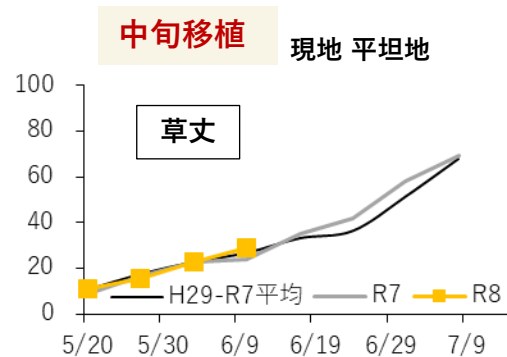

いちほまれ生育状況（令和8年6月10日調査）

	農業試験場		現地 平坦地			現地 中山間地		
	栽培方法 時期	上旬移植 4/30	中旬移植 5/20	上旬移植 5/4	中旬移植 5/19	直播 5/5	中旬移植	直播 5/13
地点数		1	1	4	9	7	2	1
草丈 cm		35.3	22.1	41.9	29.2	29.0	26.9	21.7
茎数 本/m²		420	109	554	199	251	252	249
葉色 葉色板		3.9	3.4	4.3	4.1	4.1	4.0	3.8