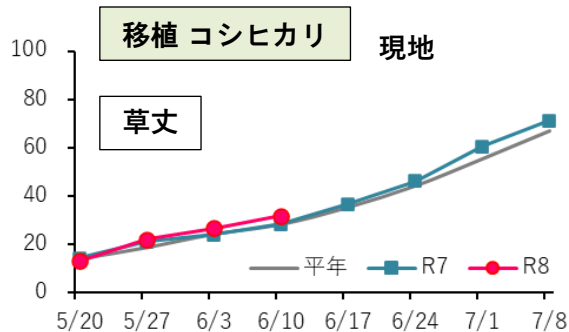

○農業試験場の生育 (6月11日撮影)

県下一斉の畦畔草刈り実践デー

1回目 6月20日(土)、21日(日)

2回目 7月4日(土)、5日(日)

地域ぐるみの草刈りで斑点米カメムシの発生や

帰化アサガオ類を減らしましょう。

○中干しの効果とポイント

【効果】

- ・ 過剰な茎数の増加を防ぐ
- ・ 根腐れを抑制し、下方向への根の伸長を促進する
- ・ 圃場の土を固めることで、地耐力を向上させ、登熟後半まで通水しても収穫作業を円滑に行えるようにする

【ポイント】

- ・ 大きなヒビが入り、地面が白く乾くような「強い中干し」は、水稻の根が切れたり、中干し後に水が水田にたまらなくなるので、原則、**実施しない**
- ・ 適度な降雨がなく、**強い中干しになりそうな場合は、通水**を行う
- ・ **溝切り**を実施してから中干しをする
- ・ 中干しは、目標茎数を確保したら、遅れずに開始し、遅くとも幼穂形成期までには終える

いちほまれ生育状況（令和8年6月10日調査）

	農業試験場		現地 平坦地			現地 中山間地		
	栽培方法 時期	上旬移植 4/30	中旬移植 5/20	上旬移植 5/4	中旬移植 5/19	直播 5/5	中旬移植	直播 5/13
地点数		1	1	4	9	7	2	1
草丈 cm		35.3	22.1	41.9	29.2	29.0	26.9	21.7
茎数 本/m²		420	109	554	199	251	252	249
葉色 葉色板		3.9	3.4	4.3	4.1	4.1	4.0	3.8

ハナエチゼン・コシヒカリ・あきさかり 生育状況（令和8年6月10日調査）

品種	ハナエチゼン			コシヒカリ					あきさかり				
	調査場所	農業試験場	JA坂井農場	現地	農業試験場	JA坂井農場		現地		農業試験場		JA坂井農場	現地
栽培方法 移植・播種時期	移植 4/30	移植 4/30	移植 4/27	移植 5/20	移植 5/15	直播 5/7	移植 5/15	直播 5/4	移植 4/30	移植 5/20	移植 5/15	移植 5/16	
調査地点数	1	1	8	1	1	1	15	4	1	1	1	3	
草丈 cm	本年	35.3	43.3	42.5	24.3	29.1	25.8	32.0	28.7	33.3	20.6	31.0	25.6
	平年	24.9	34.2	30.2	21.7	27.9	26.3	28.5	25.1	24.5	19.0	24.4	28.3
茎数 本/m ²	本年	455	557	464	109	221	330	229	336	424	115	271	206
	平年	299	444	366	103	255	299	219	311	284	92.6	230	249
葉齢 枚	本年	8.6	11.0	9.3	5.2	7.6	6.5	6.6	6.6	8.3	5.2	8.6	6.5
	平年	7.0	8.7	8.5	4.7	6.7	6.1	6.3	6.2	6.9	4.5	6.3	7.1
葉色 葉色板	本年	4.3	4.5	4.5	3.5	4.0	4.5	4.1	4.1	4.3	3.6	4.5	4.4
	平年	4.7	5.0	4.7	3.8	4.4	4.2	4.2	4.3	4.5	4.1	4.6	4.7