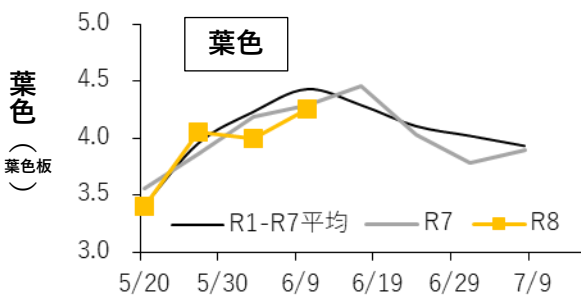

いちほまれ生育状況（令和8年6月10日調査）

	農業試験場		現地 平坦地			現地 中山間地		
	栽培方法 時期	上旬移植 4/30	中旬移植 5/20	上旬移植 5/4	中旬移植 5/19	直播 5/5	中旬移植	直播 5/13
地点数		1	1	4	9	7	2	1
草丈 cm		35.3	22.1	41.9	29.2	29.0	26.9	21.7
茎数 本/m²		420	109	554	199	251	252	249
葉色 葉色板		3.9	3.4	4.3	4.1	4.1	4.0	3.8