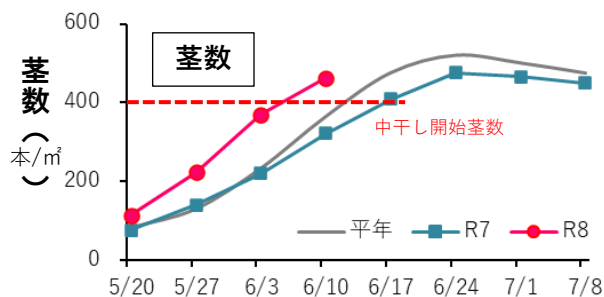

○農業試験場の生育 (6月11日撮影)

県下一斉の畦畔草刈り実践デー

1回目 6月20日(土)、21日(日)

2回目 7月4日(土)、5日(日)

地域ぐるみの草刈りで斑点米カメムシの発生や

帰化アサガオ類を減らしましょう。

○中干しの効果とポイント

【効果】

- ・ 過剰な茎数の増加を防ぐ
- ・ 根腐れを抑制し、下方向への根の伸長を促進する
- ・ 圃場の土を固めることで、地耐力を向上させ、登熟後半まで通水しても収穫作業を円滑に行えるようにする

【ポイント】

- ・ 大きなヒビが入り、地面が白く乾くような「強い中干し」は、水稻の根が切れたり、中干し後に水が水田にたまらなくなるので、原則、**実施しない**
- ・ 適度な降雨がなく、**強い中干しになりそうな場合は、通水**を行う
- ・ **溝切り**を実施してから中干しをする
- ・ 中干しは、目標茎数を確保したら、遅れずに開始し、遅くとも幼穂形成期までには終える

いちほまれ生育状況（令和8年6月10日調査）

	農業試験場		現地 平坦地			現地 中山間地		
	栽培方法 時期	上旬移植 4/30	中旬移植 5/20	上旬移植 5/4	中旬移植 5/19	直播 5/5	中旬移植	直播 5/13
地点数		1	1	4	9	7	2	1
草丈 cm		35.3	22.1	41.9	29.2	29.0	26.9	21.7
茎数 本/m²		420	109	554	199	251	252	249
葉色 葉色板		3.9	3.4	4.3	4.1	4.1	4.0	3.8

ハナエチゼン・コシヒカリ・あきさかり 生育状況（令和8年6月10日調査）

品種	ハナエチゼン			コシヒカリ					あきさかり				
	調査場所	農業試験場	JA坂井農場	現地	農業試験場	JA坂井農場		現地		農業試験場		JA坂井農場	現地
栽培方法 移植・播種時期	移植 4/30	移植 4/30	移植 4/27	移植 5/20	移植 5/15	直播 5/7	移植 5/15	直播 5/4	移植 4/30	移植 5/20	移植 5/15	移植 5/16	
調査地点数	1	1	8	1	1	1	15	4	1	1	1	3	
草丈 cm	本年	35.3	43.3	42.5	24.3	29.1	25.8	32.0	28.7	33.3	20.6	31.0	25.6
	平年	24.9	34.2	30.2	21.7	27.9	26.3	28.5	25.1	24.5	19.0	24.4	28.3
茎数 本/m ²	本年	455	557	464	109	221	330	229	336	424	115	271	206
	平年	299	444	366	103	255	299	219	311	284	92.6	230	249
葉齢 枚	本年	8.6	11.0	9.3	5.2	7.6	6.5	6.6	6.6	8.3	5.2	8.6	6.5
	平年	7.0	8.7	8.5	4.7	6.7	6.1	6.3	6.2	6.9	4.5	6.3	7.1
葉色 葉色板	本年	4.3	4.5	4.5	3.5	4.0	4.5	4.1	4.1	4.3	3.6	4.5	4.4
	平年	4.7	5.0	4.7	3.8	4.4	4.2	4.2	4.3	4.5	4.1	4.6	4.7