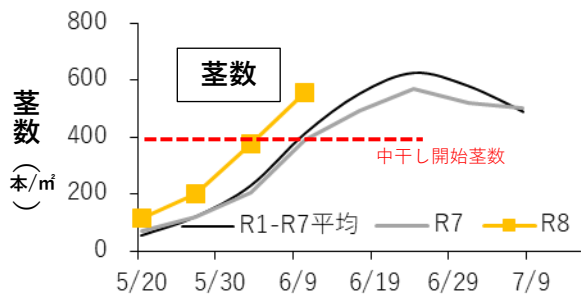

いちほまれ生育状況（令和8年6月10日調査）

	農業試験場		現地 平坦地			現地 中山間地		
	栽培方法 時期	上旬移植 4/30	中旬移植 5/20	上旬移植 5/4	中旬移植 5/19	直播 5/5	中旬移植	直播 5/13
地点数		1	1	4	9	7	2	1
草丈 cm		35.3	22.1	41.9	29.2	29.0	26.9	21.7
茎数 本/m²		420	109	554	199	251	252	249
葉色 葉色板		3.9	3.4	4.3	4.1	4.1	4.0	3.8