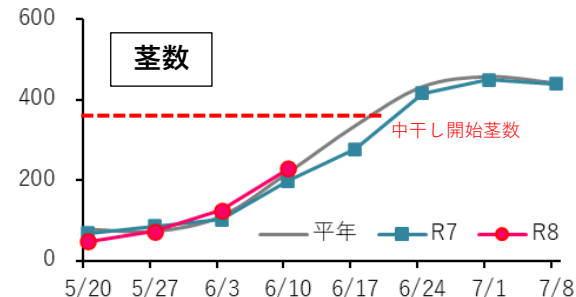

○農業試験場の生育 (6月11日撮影)

県下一斉の畦畔草刈り実践デー

1回目 6月20日(土)、21日(日)

2回目 7月4日(土)、5日(日)

地域ぐるみの草刈りで斑点米カメムシの発生や

帰化アサガオ類を減らしましょう。

○中干しの効果とポイント

【効果】

- ・ 過剰な茎数の増加を防ぐ
- ・ 根腐れを抑制し、下方向への根の伸長を促進する
- ・ 圃場の土を固めることで、地耐力を向上させ、登熟後半まで通水しても収穫作業を円滑に行えるようにする

【ポイント】

- ・ 大きなヒビが入り、地面が白く乾くような「強い中干し」は、水稻の根が切れたり、中干し後に水が水田にたまらなくなるので、原則、**実施しない**
- ・ 適度な降雨がなく、**強い中干しになりそうな場合は、通水**を行う
- ・ **溝切り**を実施してから中干しをする
- ・ 中干しは、目標茎数を確保したら、遅れずに開始し、遅くとも幼穂形成期までには終える

いちほまれ生育状況（令和8年6月10日調査）

	農業試験場		現地 平坦地			現地 中山間地		
	栽培方法 時期	上旬移植 4/30	中旬移植 5/20	上旬移植 5/4	中旬移植 5/19	直播 5/5	中旬移植	直播 5/13
地点数		1	1	4	9	7	2	1
草丈 cm		35.3	22.1	41.9	29.2	29.0	26.9	21.7
茎数 本/m²		420	109	554	199	251	252	249
葉色 葉色板		3.9	3.4	4.3	4.1	4.1	4.0	3.8

ハナエチゼン・コシヒカリ・あきさかり 生育状況（令和8年6月10日調査）

品種	ハナエチゼン			コシヒカリ					あきさかり				
	調査場所	農業試験場	JA坂井農場	現地	農業試験場	JA坂井農場		現地		農業試験場		JA坂井農場	現地
栽培方法 移植・播種時期	移植 4/30	移植 4/30	移植 4/27	移植 5/20	移植 5/15	直播 5/7	移植 5/15	直播 5/4	移植 4/30	移植 5/20	移植 5/15	移植 5/16	
調査地点数	1	1	8	1	1	1	15	4	1	1	1	3	
草丈 cm	本年	35.3	43.3	42.5	24.3	29.1	25.8	32.0	28.7	33.3	20.6	31.0	25.6
	平年	24.9	34.2	30.2	21.7	27.9	26.3	28.5	25.1	24.5	19.0	24.4	28.3
茎数 本/m ²	本年	455	557	464	109	221	330	229	336	424	115	271	206
	平年	299	444	366	103	255	299	219	311	284	92.6	230	249
葉齢 枚	本年	8.6	11.0	9.3	5.2	7.6	6.5	6.6	6.6	8.3	5.2	8.6	6.5
	平年	7.0	8.7	8.5	4.7	6.7	6.1	6.3	6.2	6.9	4.5	6.3	7.1
葉色 葉色板	本年	4.3	4.5	4.5	3.5	4.0	4.5	4.1	4.1	4.3	3.6	4.5	4.4
	平年	4.7	5.0	4.7	3.8	4.4	4.2	4.2	4.3	4.5	4.1	4.6	4.7