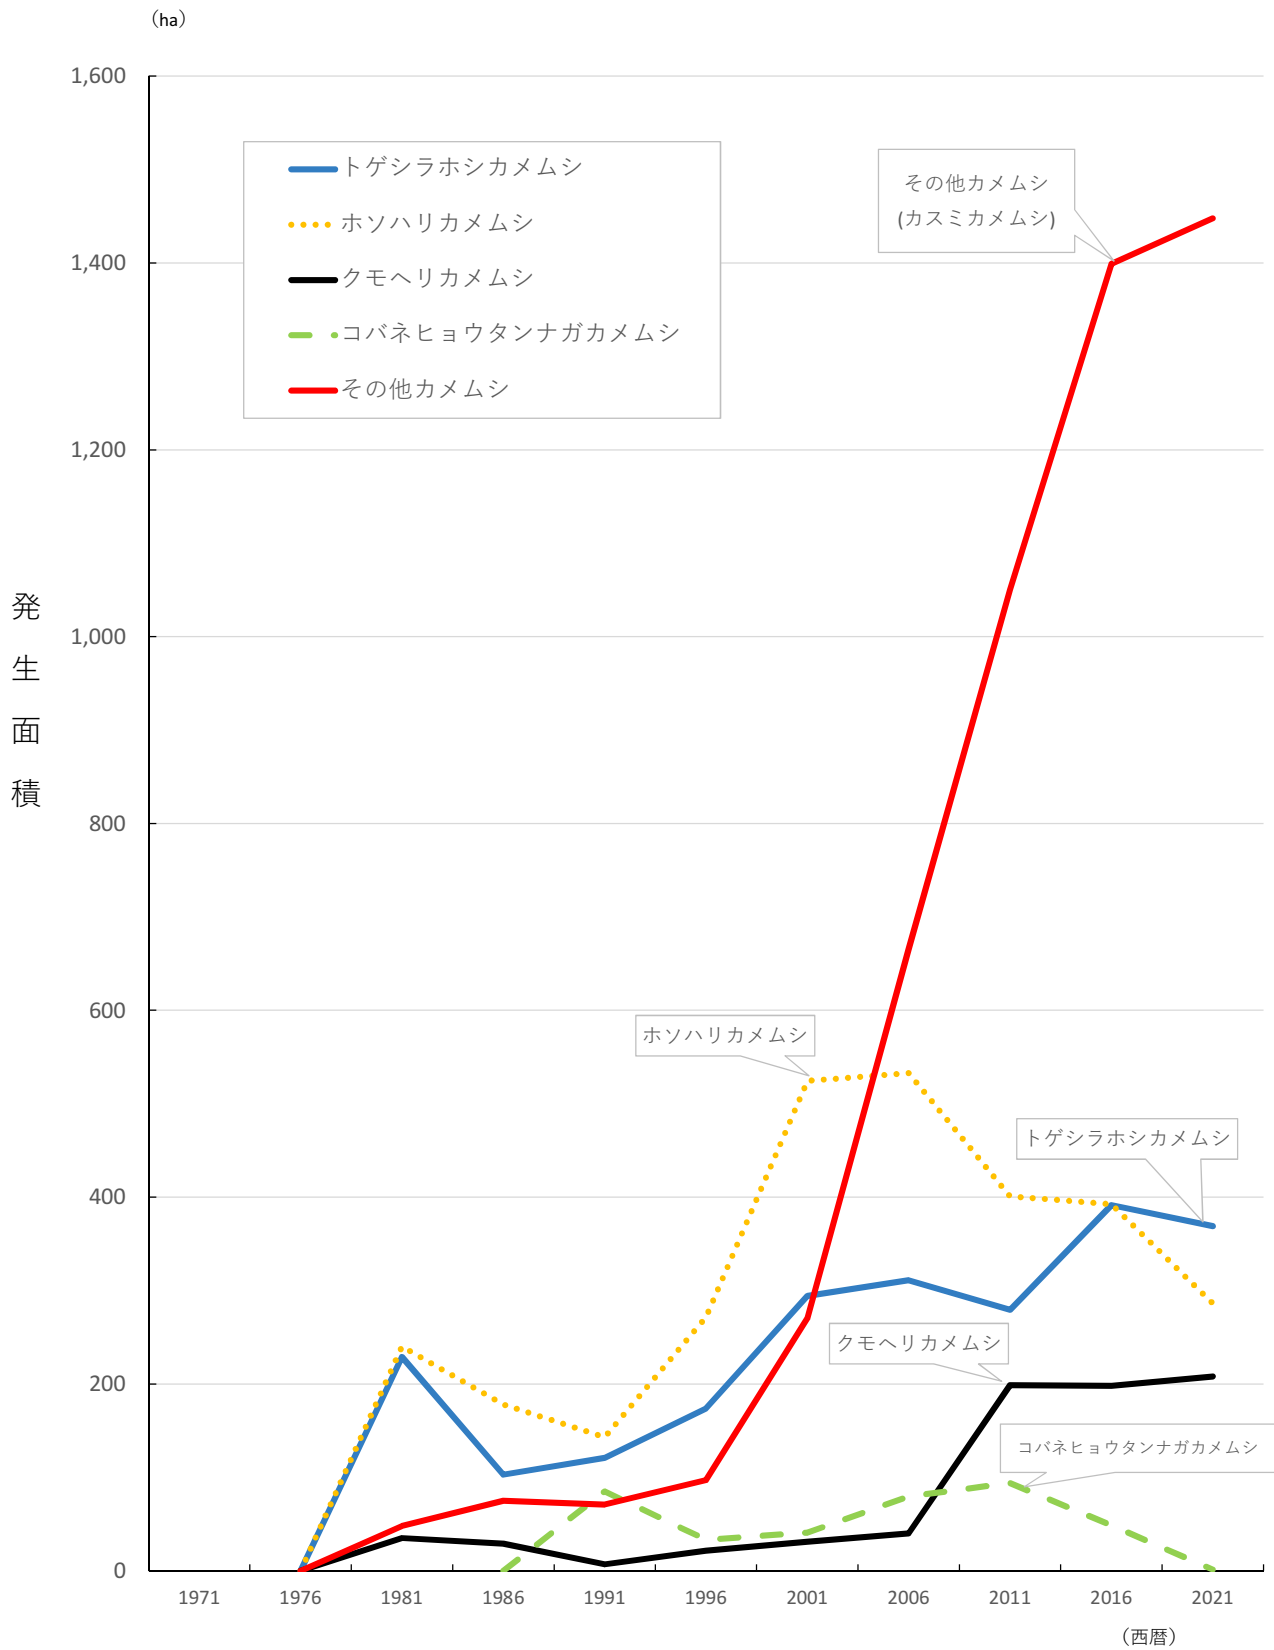

福井県斑点米カメムシ類発生面積（平年値）の推移

近年は、アカスジカスミカメやアカヒゲホソミドリカスミカメの発生が拡大している。