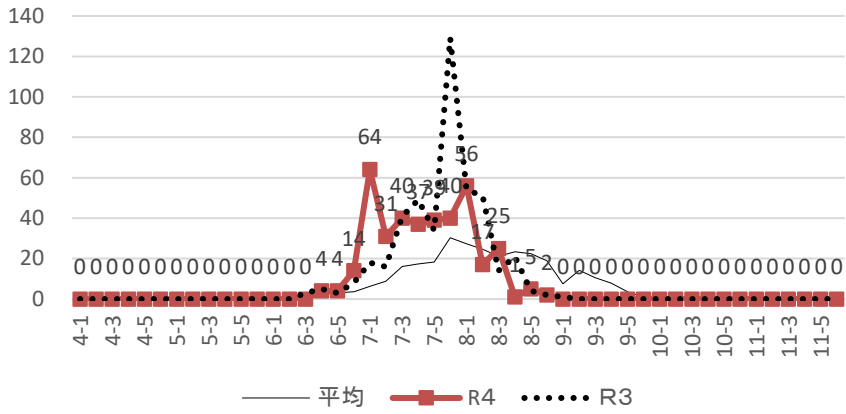

ヒメコガネ 水銀灯誘殺数

ドウガネブイブイ 水銀灯誘殺数