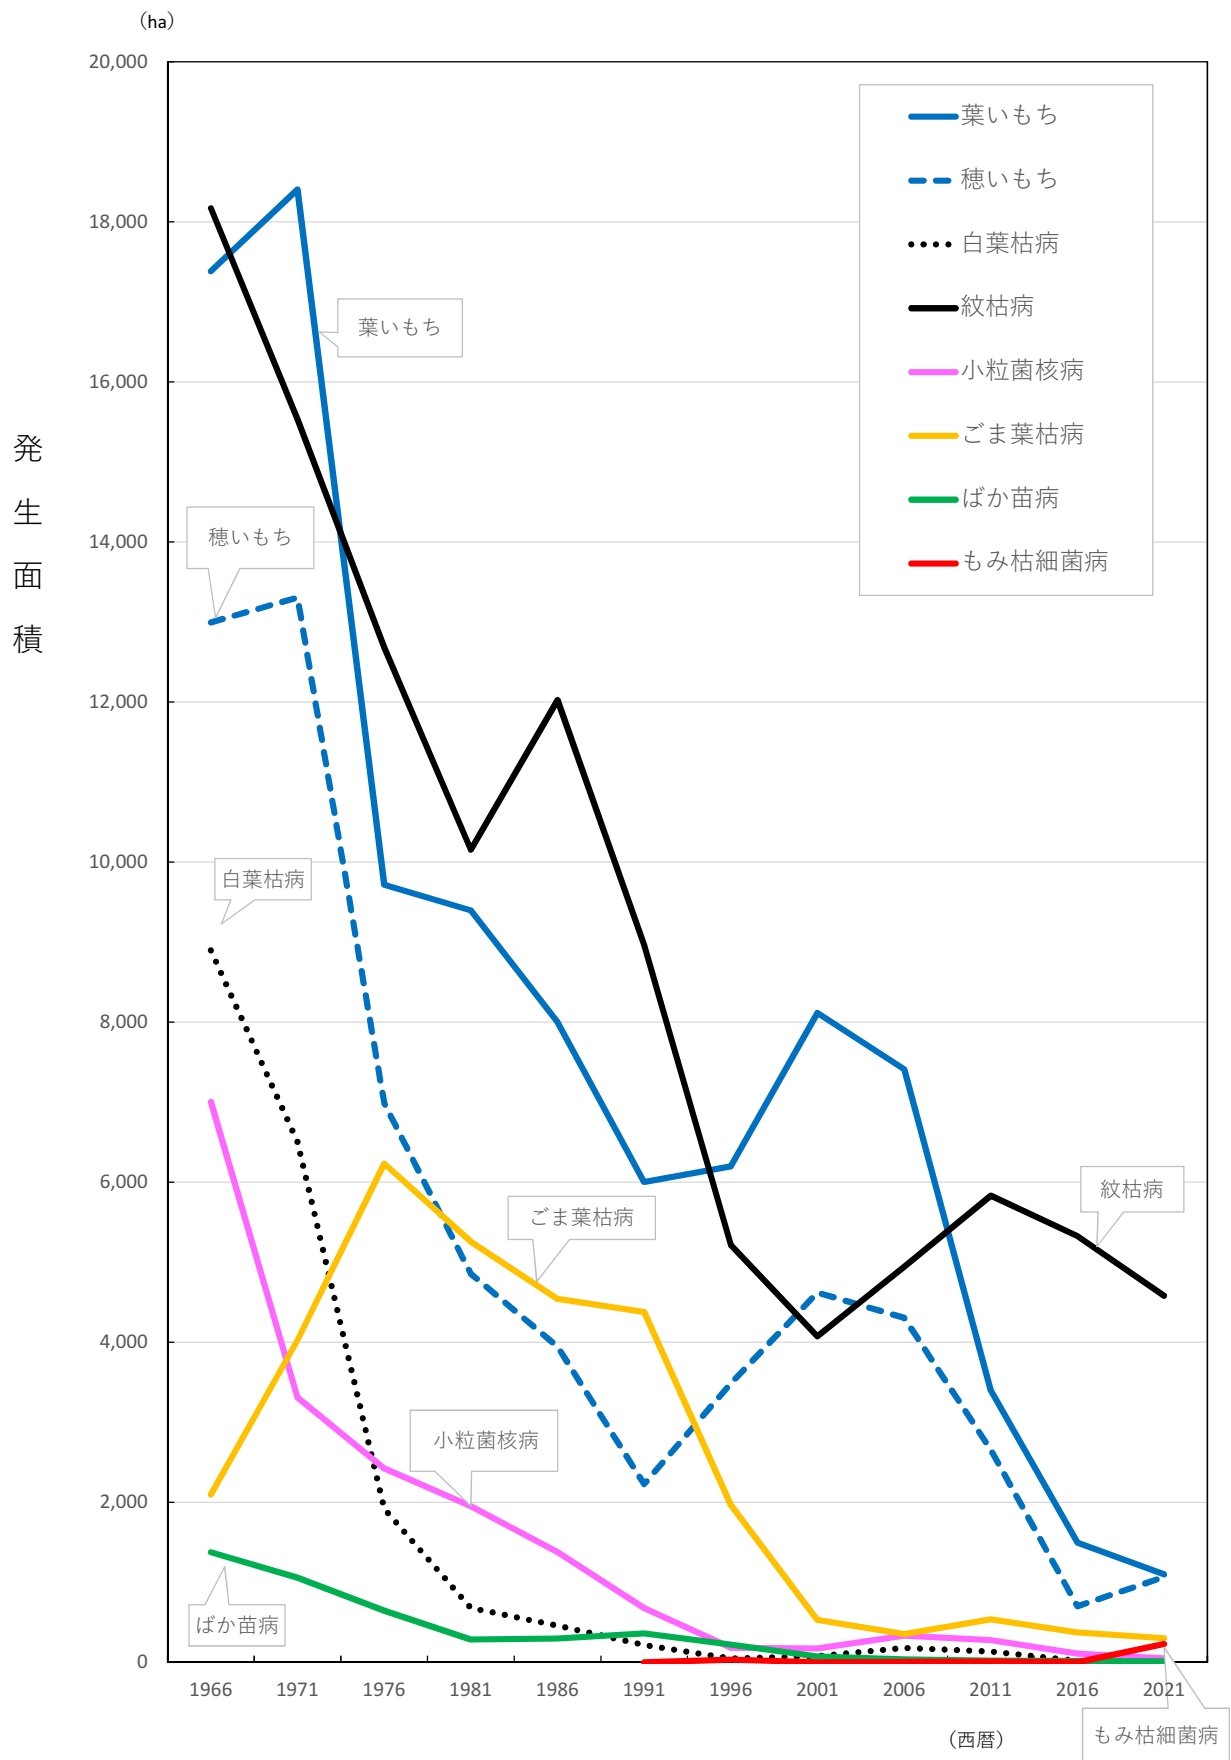

福井県水稲病害発生面積（平年値）の推移

いもち病は、予防剤等の普及により発生は減少している。