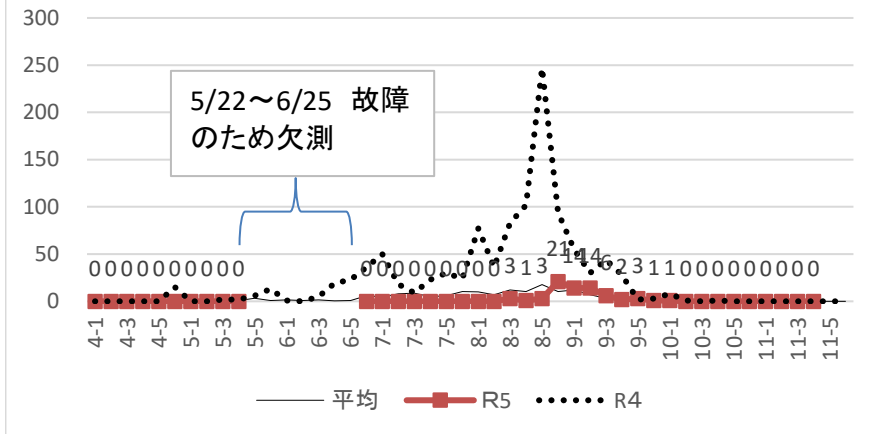

チャバネアオカメムシ 予察灯誘殺数

アオクサカメムシ 予察灯誘殺数

クサギカメムシ 予察灯誘殺数

光源は5/21までは100W高圧水銀灯、6/26からは60W白熱灯を使用