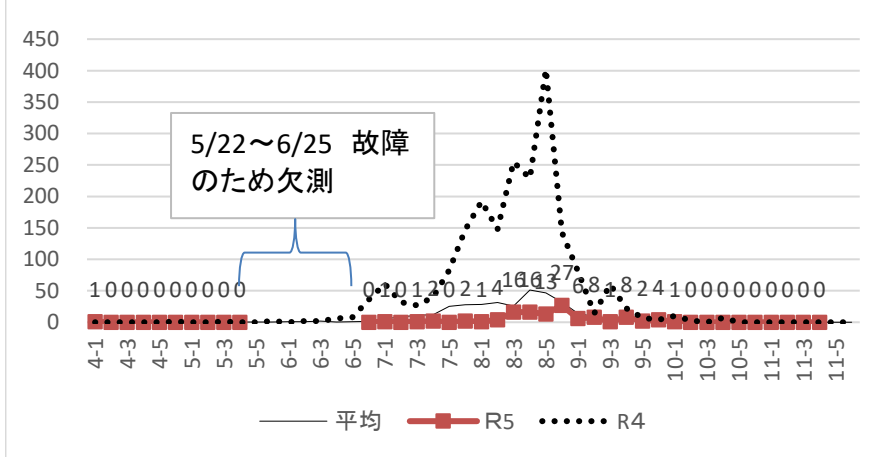

チャバネアオカメムシ 予察灯誘殺数

アオクサカメムシ 予察灯誘殺数

クサギカメムシ 予察灯誘殺数

光源は5/21までは100W高圧水銀灯、6/26からは60W白熱灯を使用