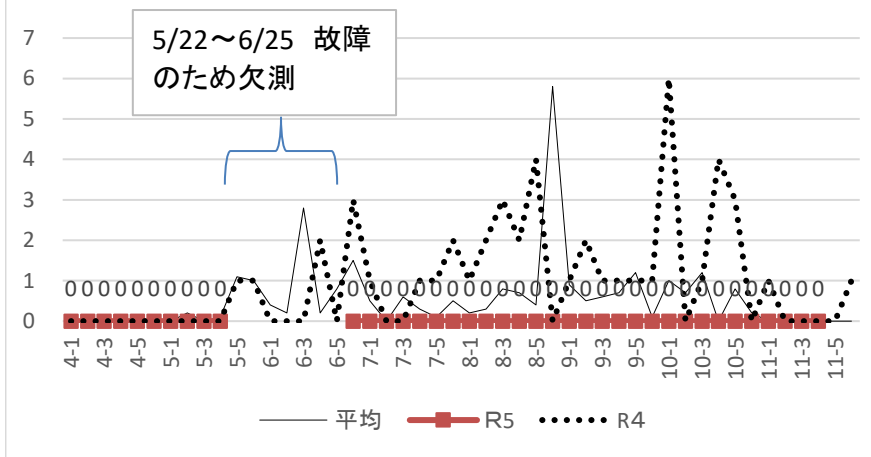

チャバネアオカメムシ 予察灯誘殺数

アオクサカメムシ 予察灯誘殺数

クサギカメムシ 予察灯誘殺数

光源は5/21までは100W高圧水銀灯、6/26からは60W白熱灯を使用