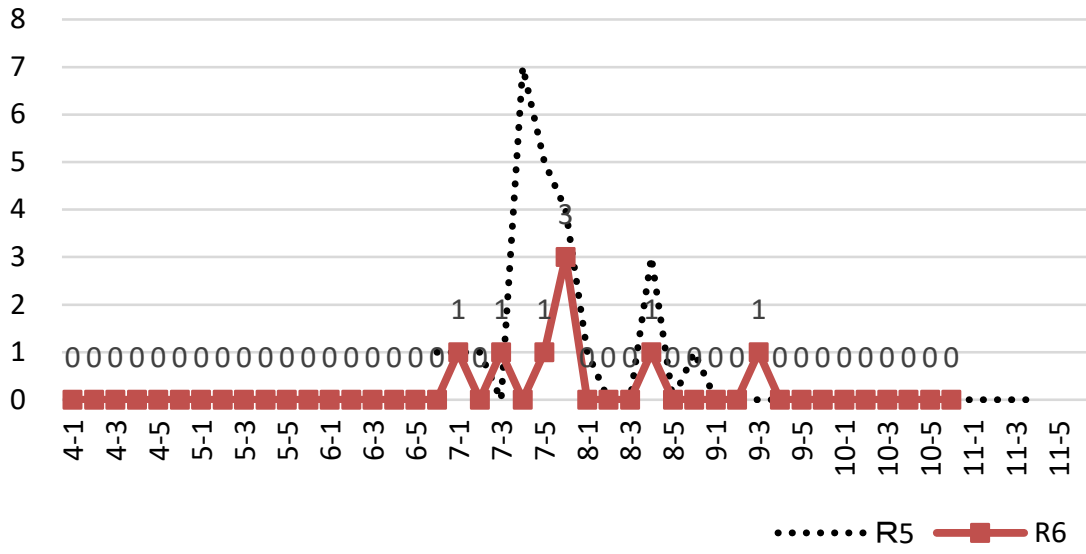

ヒメコガネ 予察灯誘殺数

ドウガネブイブイ 予察灯誘殺数