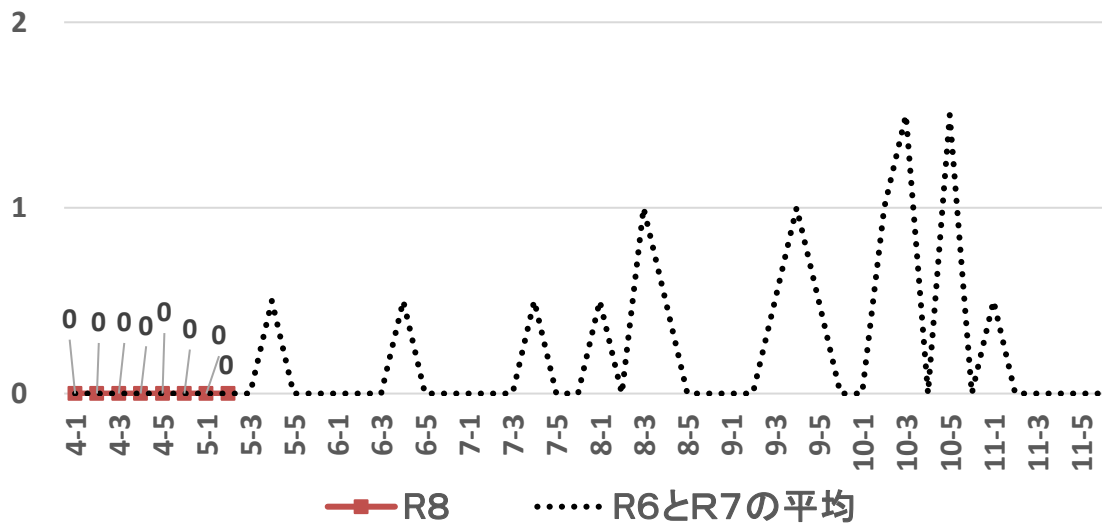

チャバネアオカメムシ 予察灯誘殺数
(白熱灯)

アオクサカメムシ 予察灯誘殺数
(白熱灯)

クサギカメムシ 予察灯誘殺数
(白熱灯)