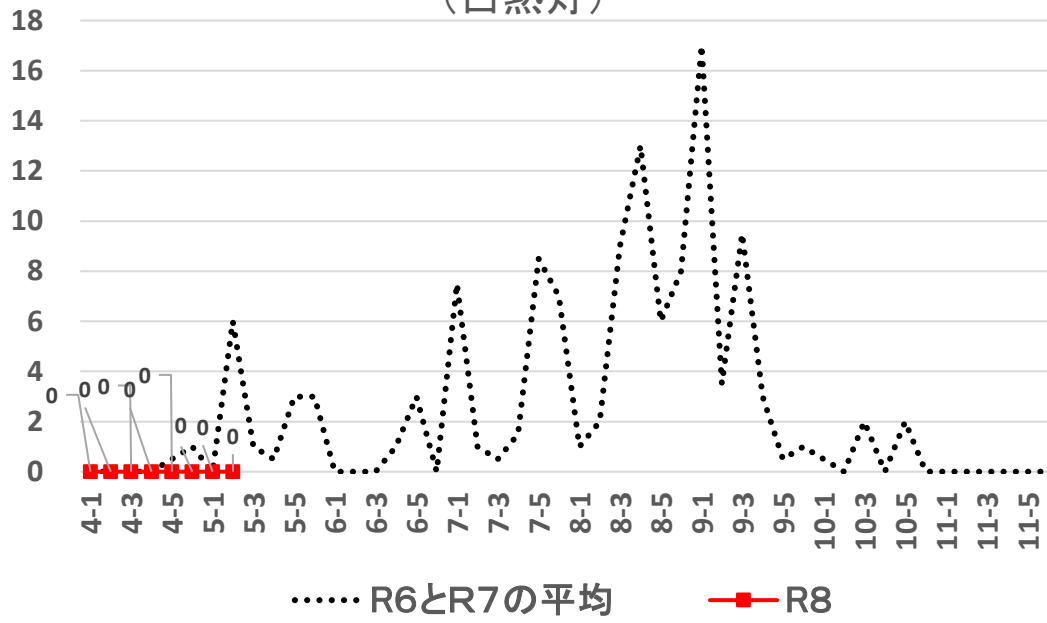

チャバネアオカメムシ 予察灯誘殺数
(白熱灯)

アオクサカメムシ 予察灯誘殺数
(白熱灯)

クサギカメムシ 予察灯誘殺数
(白熱灯)