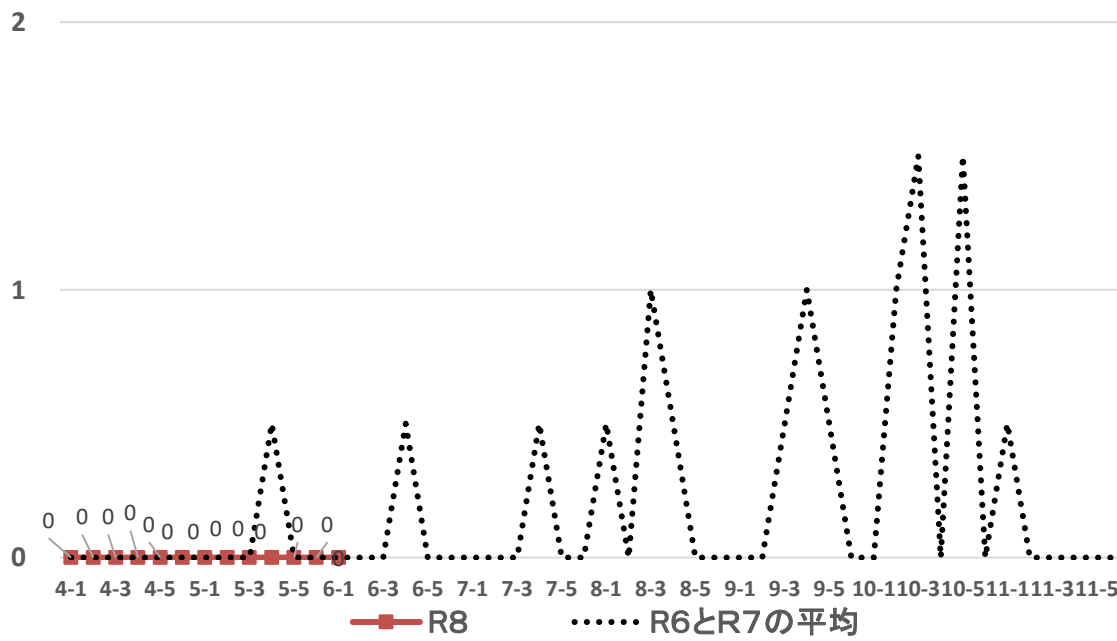

チャバネアオカメムシ 予察灯誘殺数
(白熱灯)

アオクサカメムシ 予察灯誘殺数
(白熱灯)

クサギカメムシ 予察灯誘殺数
(白熱灯)