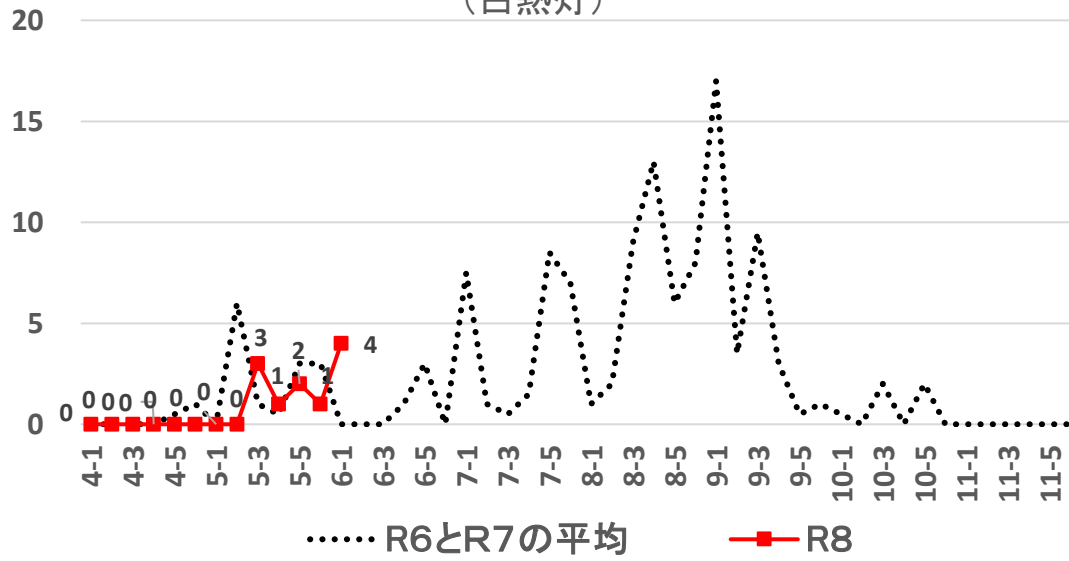

チャバネアオカメムシ 予察灯誘殺数
(白熱灯)

アオクサカメムシ 予察灯誘殺数
(白熱灯)

クサギカメムシ 予察灯誘殺数
(白熱灯)