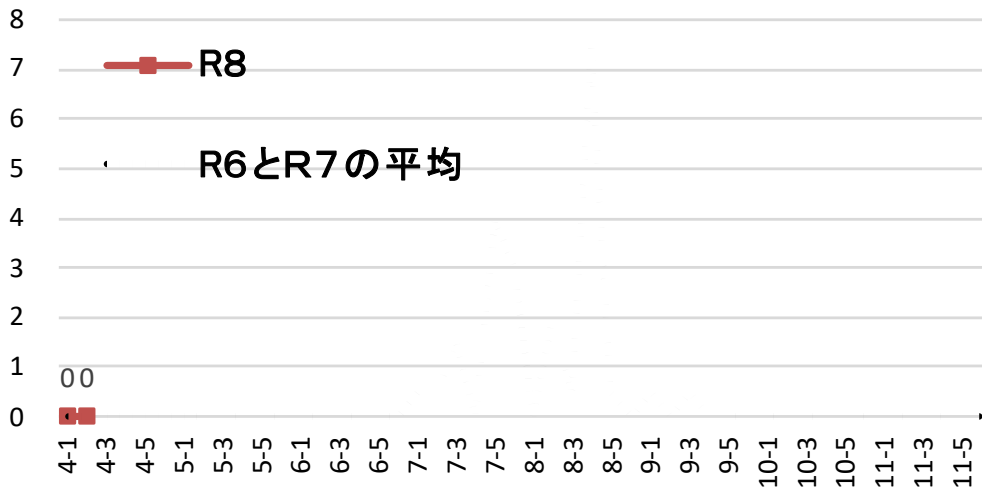

ヒメコガネ 予察灯誘殺数(白熱灯)

ドウガネブイブイ 予察灯誘殺数(白熱灯)