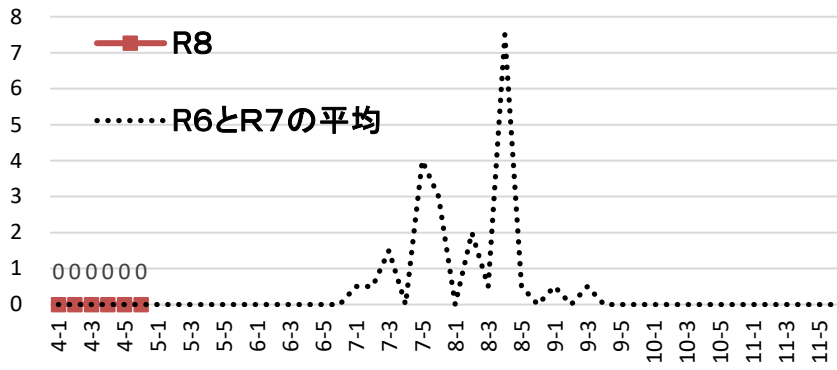

ヒメコガネ 予察灯誘殺数(白熱灯)

ドウガネブイブイ 予察灯誘殺数(白熱灯)