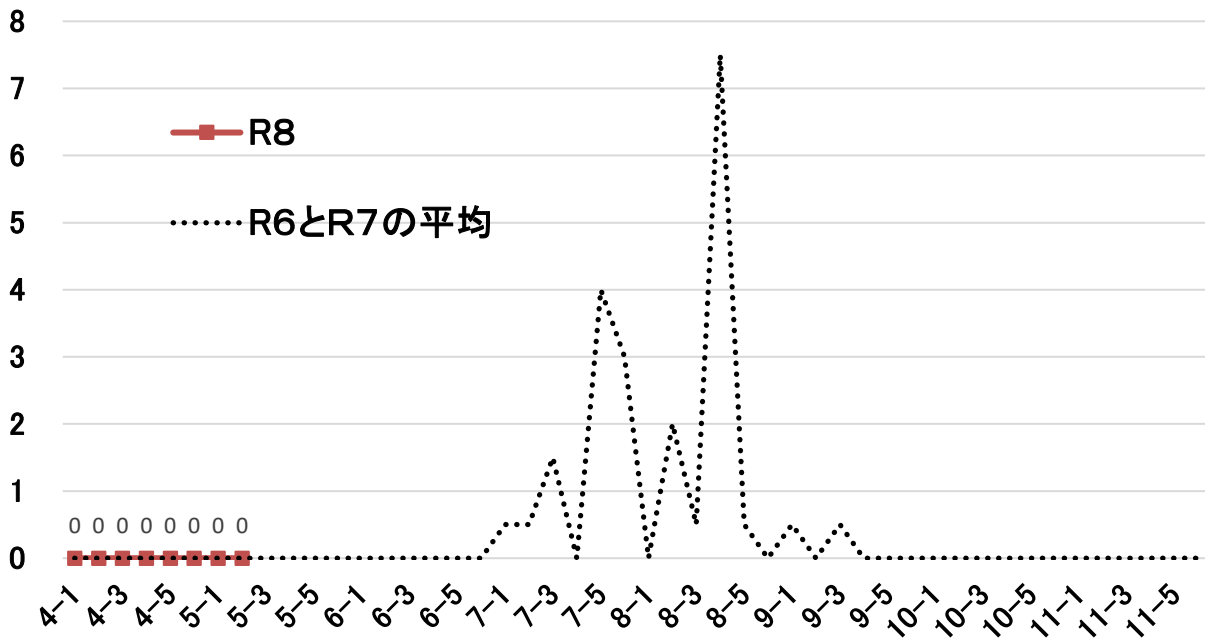

ヒメコガネ 予察灯誘殺数(白熱灯)

ドウガネブイブイ 予察灯誘殺数(白熱灯)