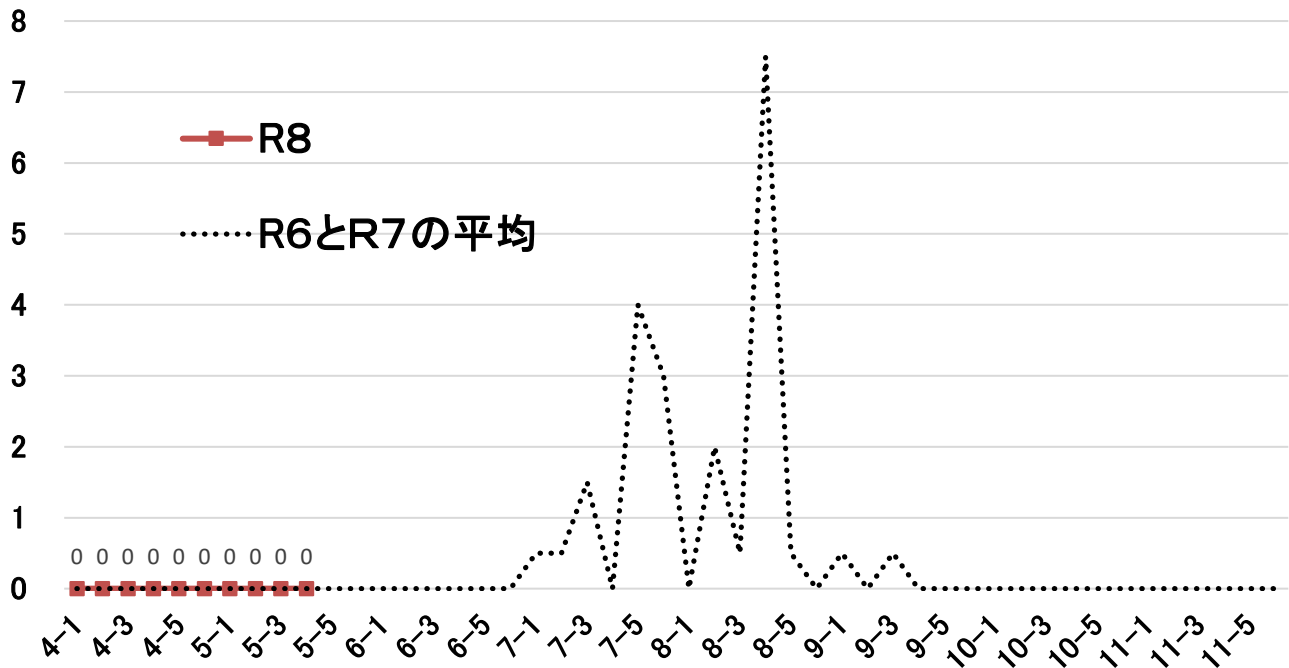

ヒメコガネ 予察灯誘殺数(白熱灯)

ドウガネブイブイ 予察灯誘殺数(白熱灯)