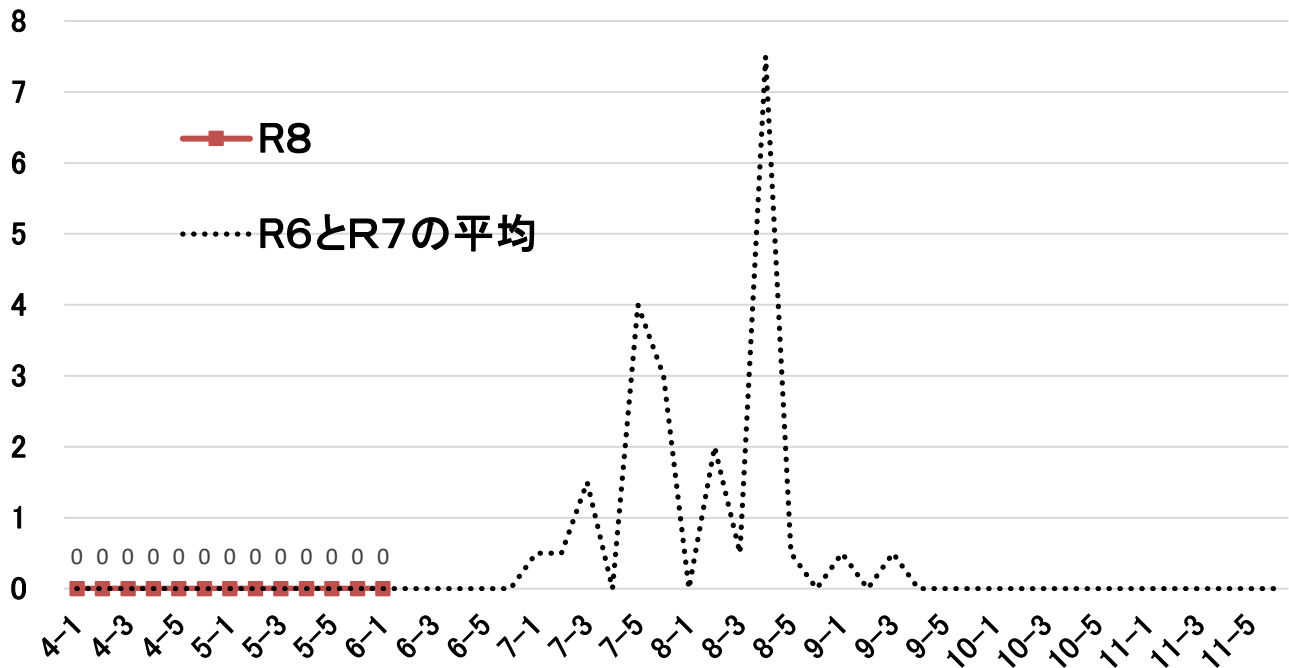

### ヒメコガネ 予察灯誘殺数(白熱灯)

### ドウガネブイブイ 予察灯誘殺数(白熱灯)