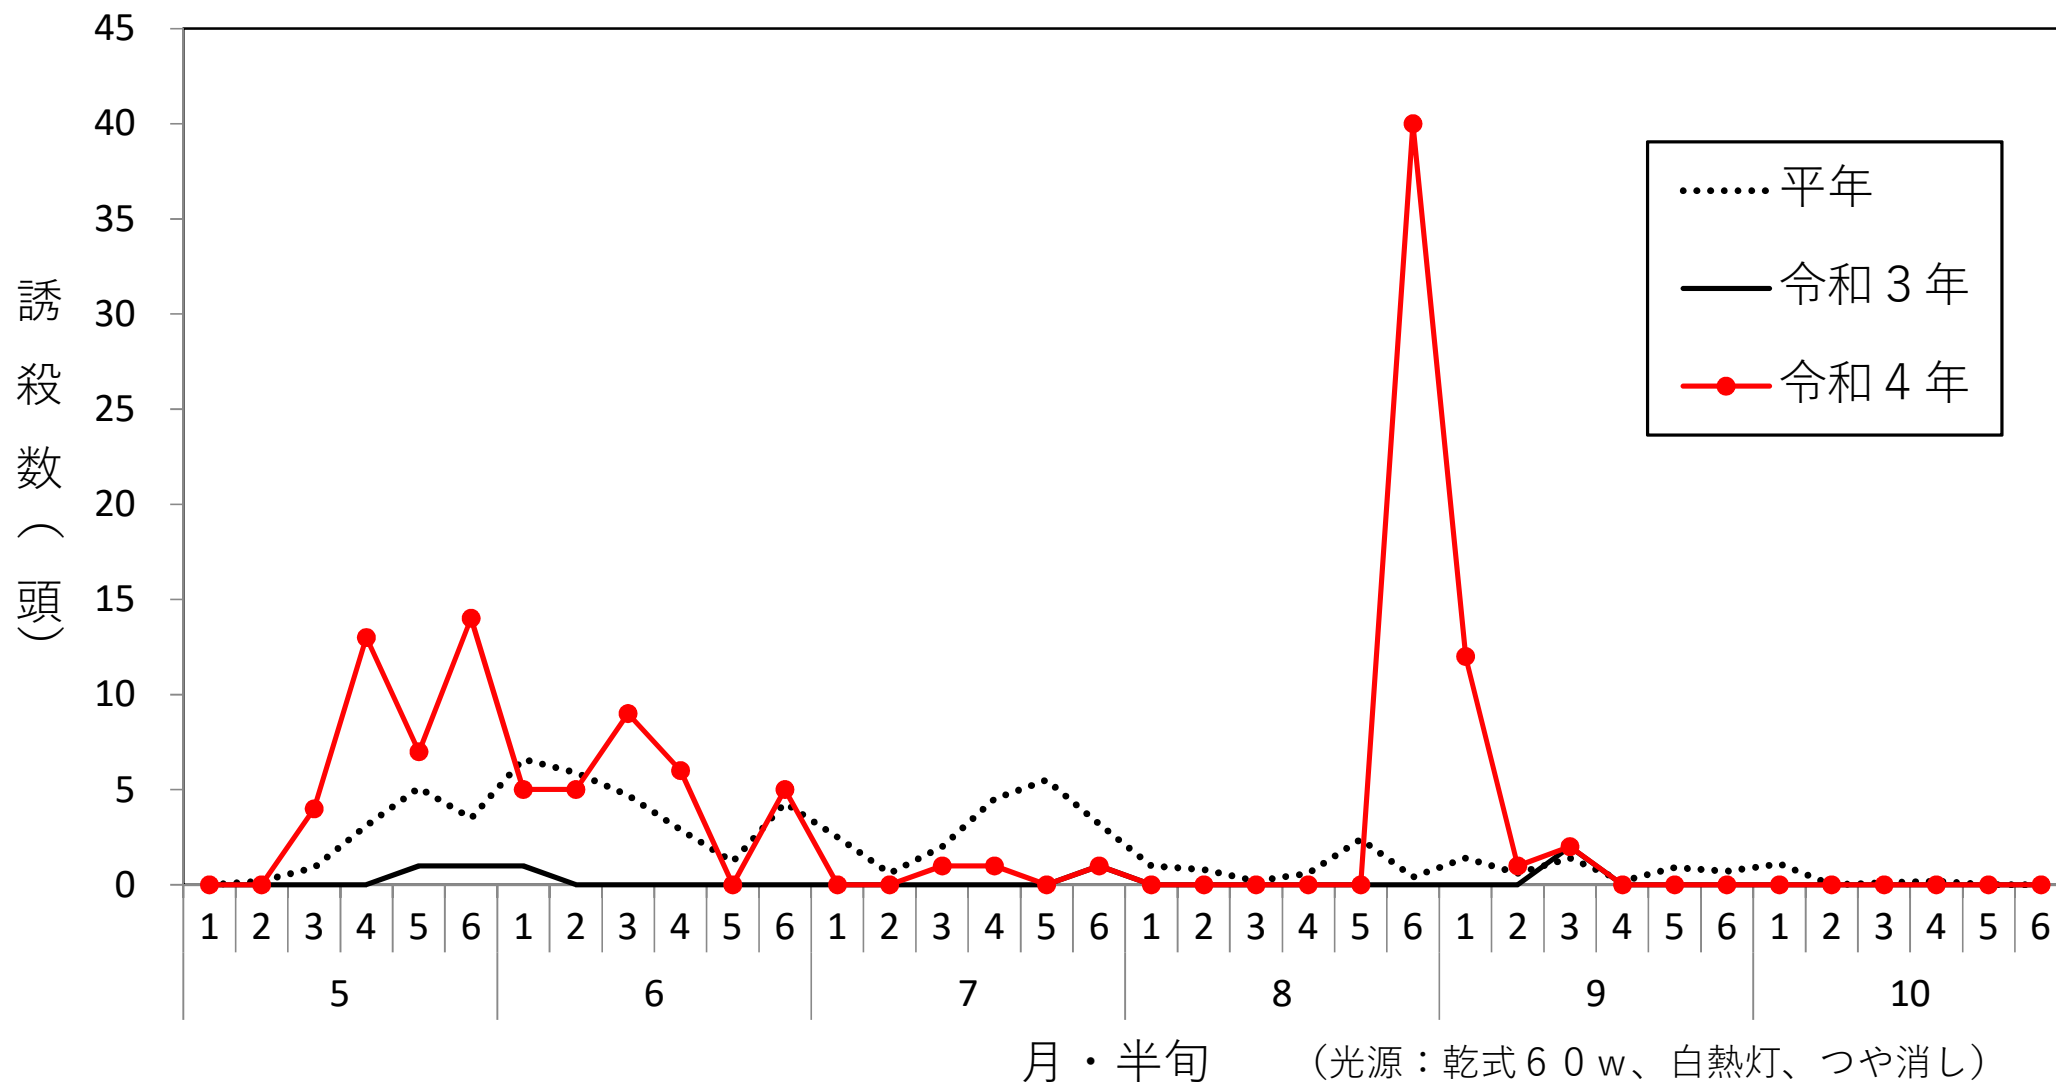

ニカメイガの誘殺数（福井市寮町）

近年、坂井・福井北部を中心にニカメイチュウの被害が見られます。第1世代、第2世代ともに発蛾最盛期が防除適期になります。