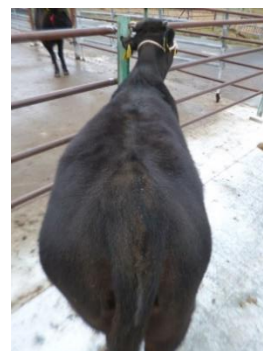

No. 145

百合茂一

芳之国一安福久

※AHBBAH

520,000円