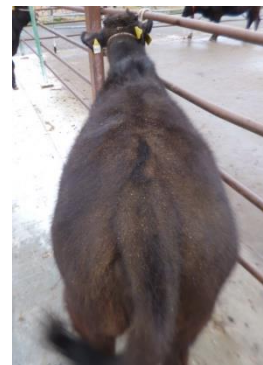

※家畜改良事業団が評価した雌集団内の順位を示す区分 H: 上位1/10以上、A: 上位1/4以上、上位1/10未満
B: 平均以上、上位1/4未満、C: 下位1/4以上、平均未満、D: 下位1/4未満

No. 184

美津照重一

耕富士一秀菊安

※BADCBH

562,000円

No. 145

百合茂一