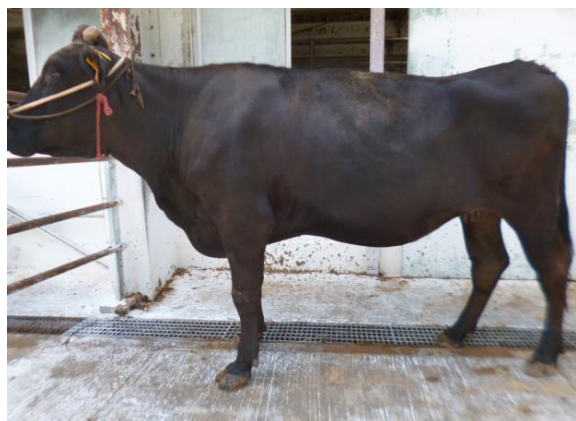

80.3点 4産

体重(H30,6,18) 470kg

直近育種価 : CCBBBC

特記 : 左前乳頭がピンク色で、

この乳頭の周辺乳房が白い

分娩予定 : H31, 1, 1 交配♂ ; 福増
価格(税抜き) : 128,000円

※ 以下の2頭は島根県産。なじみの薄い血統のため、血統図を掲載します。

No.120 H24, 1月生 島根県産
 安重花一第7福桜一藤桜 80.8点 4産
 体重(H30,9,18)648kg、体高:147cm
 直近育種価:AAACBC
 特記:大きい。