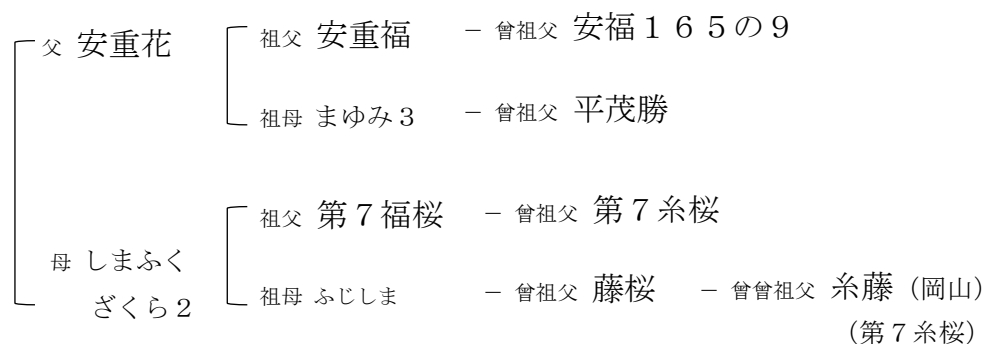

No.120 「しまふく23」の血統図

No.121 H24, 2月生 島根県産
百合花一平茂勝一藤桜 80.5点 4産
体重(H30,7,9)510kg、
直近育種価:ABBCCB
特記:子育て上手で、受卵牛として利用していました
分娩予定:H31, 2, 19 交配♂;久茂福
価格(税抜き):99,000円