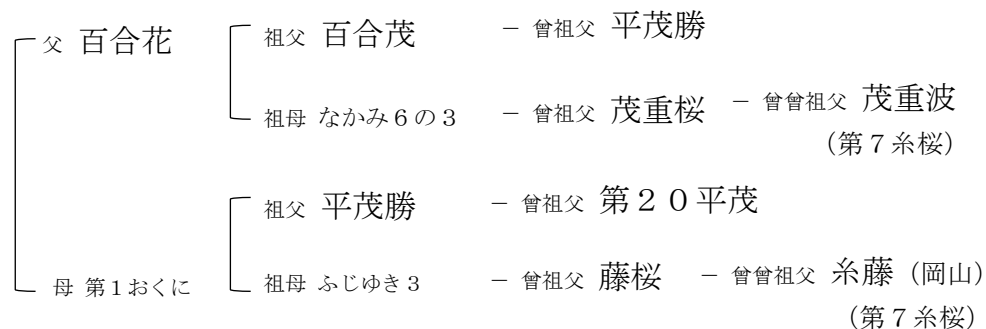

No.121 「第1おくに4」の血統図

※4頭とも牛白血病(H30,4月)、ヨーネ病(H29,12月)陰性