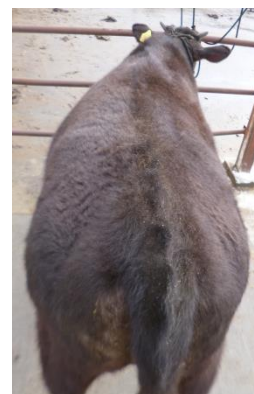

若狭牛の里情報

〒919-1523 三方上中郡若狭町安賀里 77-1

嶺南牧場 (TEL)0770-62-0583 (FAX)0770-62-0234

2月譲渡 雌子牛情報

申込期限：2月12日(火)

抽選会：2月15日(金) 13:30 家畜保健衛生所にて

譲渡期限：3月8日(金)

場 No.	生年 月日 H30-	産 次	血 統			期 待 育 種 価	母牛情報		発育状況 H31.1.28 測定					譲渡価格 (円、 税抜き)
			父	母の父	曾祖父		場 No.	育種価 H30,11月	月 齢 (月)	体 重 (kg)	日 齢 体 重	体 高 (cm)	胸 囲 (cm)	
167	4, 9	1	美津照重	百合茂	福之国	CBCBBA	167	-	9.7	217	0.74	112	143	419,000
141	5, 8	3	百合勝安	隆之国	勝忠平	-	124	AAACAA	8.7	250	0.94	108	152	539,000
124	5, 30	4	百合茂	平茂晴	安福165の9	BBBBBA	136	CBBCBB	8.0	225	0.93	105	141	486,000
175	6, 3	1	美津照重	耕富士	美徳国	-	175	-	7.9	249	1.04	117	150	572,000

No.167

美津照重一

百合茂一福之国

419,000円