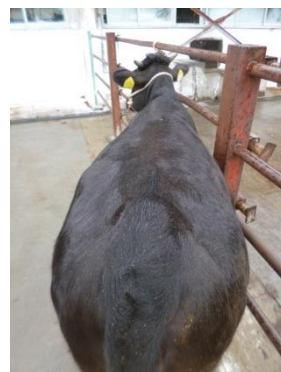

若狭牛の里情報

〒919-1523 三方上中郡若狭町安賀里 77-1

嶺南牧場 (TEL)0770-62-0583 (FAX)0770-62-0234

5月譲渡 雌子牛情報

申込期限：5月14日(火)

抽選会：5月16日(木) 13:30 家畜保健衛生所にて

譲渡期限：5月31日(金)

場 No.	生年 月日 H30-	産 次	血 統			期 待 育 種 価	母牛情報		発育状況		H31.4.24 測定		譲渡価格 (円、 税抜き)	
			父	母の父	曾祖父		場 No.	育種価 H30,11月	月 齢 (月)	体 重 (kg)	日 齢 体 重	体 高 (cm)		胸 囲 (cm)
145	8, 1	3	花国安福	安福久	勝忠平	-	96	BABAAA	8.8	270	1.02	111	148	608,000
129	8, 13	4	百合勝安	安平	隆桜	-	51	CACAAA	8.4	281	1.11	117	145	620,000
174	9, 9	1	美津照重	美穂国	忠富士	-	174	-	7.5	280	1.23	115	150	651,000
139	10, 17	4	百合茂	安福久	金幸	BABABA	93	CACAAA	6.2	241	1.28	104	146	540,000

No. 145

花国安福一

安福久一勝忠平

608,000円