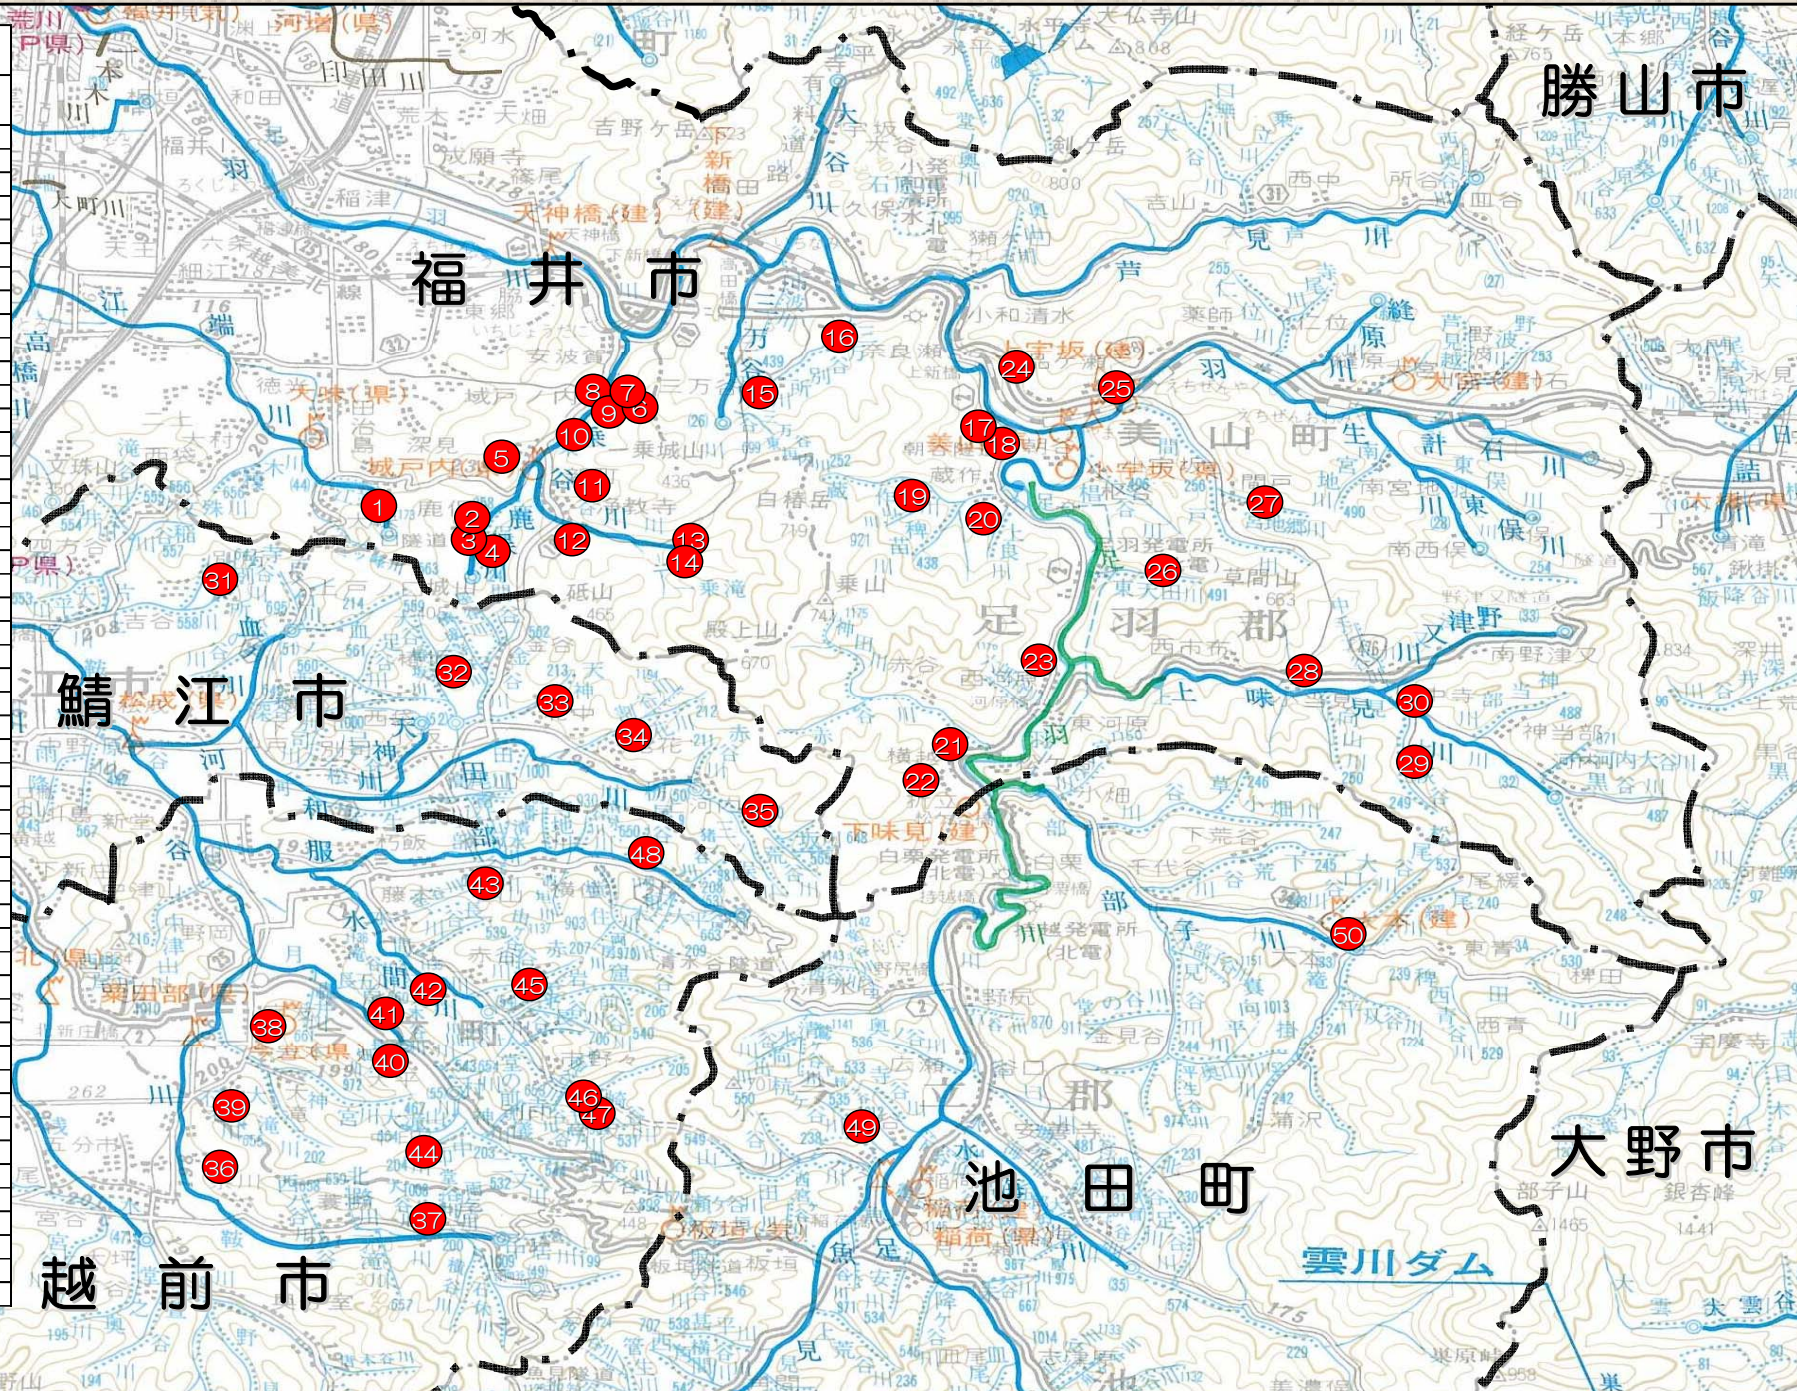

# 砂防激甚災害対策特別緊急事業 位置図

50箇所

○ 砂防激甚災害対策特別緊急事業一覧

番号	市町名	地係	溪流名
1	福井市	東大味町	江端川
2	福井市	鹿俣町	下鹿俣川
3	福井市	鹿俣町	上鹿俣川
4	福井市	鹿俣町	鹿俣八幡川
5	福井市	西新町	西新川
6	福井市	城戸ノ内町	下城戸川
7	福井市	城戸ノ内町	城戸八幡川
8	福井市	城戸ノ内町	城戸内川
9	福井市	城戸ノ内町	大岩谷川
10	福井市	城戸ノ内町	諏訪川
11	福井市	東新町	新町川
12	福井市	浄教寺町	水上川
13	福井市	浄教寺町	一乗川
14	福井市	浄教寺町	一乗滝川
15	福井市	三万谷町	三万谷川
16	福井市	奈良瀬町	奈良瀬川
17	福井市	朝谷町	朝谷下村川
18	福井市	朝谷町	朝谷上村川
19	福井市	蔵作町	蔵作川
20	福井市	蔵作町	稚苗川、上良川
21	福井市	折立町	赤谷川
22	福井市	折立町	乙谷川
23	福井市	西河原町	数古谷川
24	福井市	品ヶ瀬町	品ヶ瀬谷川
25	福井市	境寺町	上山谷川
26	福井市	東天田町	東天田川
27	福井市	間戸町	間戸川
28	福井市	小当見町	小当見川
29	福井市	中手町	大萩谷川
30	福井市	中手町	寺ヶ谷川
31	鯖江市	別所町	別所川
32	鯖江市	西袋町榑坂	榑坂川
33	鯖江市	寺中町	天神川
34	鯖江市	尾花町	尾花川
35	鯖江市	上河内町	三ツ俣川
36	越前市	南小山町	暖越川
37	越前市	中居町	上久保川
38	越前市	定友町	定友川
39	越前市	不老町	不老川
40	越前市	大平町	大滝山川
41	越前市	轟井町	岐太郎丸川
42	越前市	大谷町	大谷川
43	越前市	領家町	長尾川
44	越前市	中印町	長山川
45	越前市	赤谷町	引坂川、野勢川
46	越前市	市野々町	千石谷川
47	越前市	市野々町	口千石谷川
48	越前市	清根町	小山谷川
49	池田町	山田	寺上川
50	池田町	大本	松尾谷川

## 下城戸川(福井市城戸ノ内町)

被災状況写真

復興状況写真

# 砂防激甚災害対策特別緊急事業

いちじょうだき ふくい じょうきょうじ  
**一乗滝川(福井市浄教寺町)**

被災状況写真

復興状況写真

## 大滝山川(越前市大平町)

被災状況写真

復興状況写真