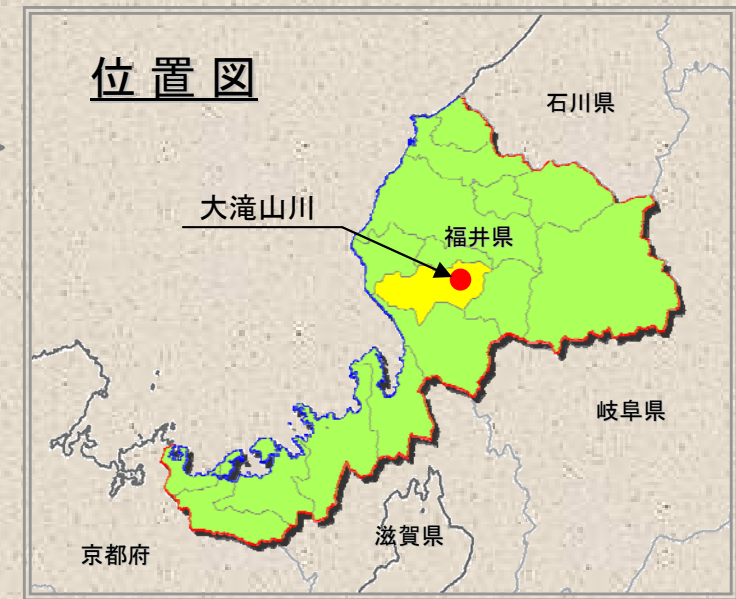

## 下城戸川(福井市城戸ノ内町)

被災状況写真

復興状況写真

# 砂防激甚災害対策特別緊急事業

いちじょうだき ふくい じょうきょうじ  
**一乗滝川(福井市浄教寺町)**

被災状況写真

復興状況写真

## 大滝山川(越前市大平町)

被災状況写真

復興状況写真