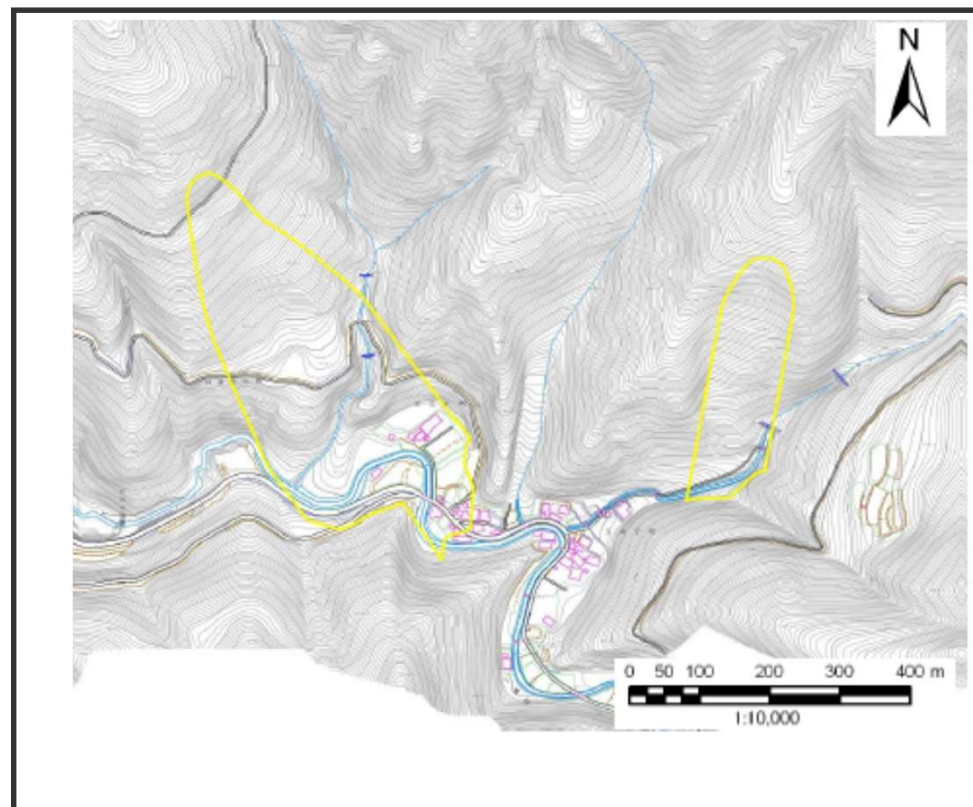

基礎調査結果(未指定)

土砂災害警戒区域・土砂災害特別警戒区域 位置図

位置図 (1/25,000)

位置図 (1/10,000)

様式-1(地) 土砂災害警戒区域・土砂災害特別警戒区域 位置図	自然現象の種類	地滑り
	箇所番号	1-151
	箇所名	五太子
	地滑り区域名	1-151-1、1-151-2
	所在地	福井県福井市五太子町

基礎調査結果(未指定)
 土砂災害警戒区域・土砂災害特別警戒区域 区域図

様式-2(地) 土砂災害警戒区域・土砂災害特別警戒区域 区域図	土砂災害防止法施行令 第二条の基準に該当す る区域		N 	自然現象 の種類	地滑り	箇所番号	1-151	箇所名	五太子
	土砂災害防止法施行令 第三条の基準に該当す る区域			縮尺 1:2,500	公示番号		地滑り区域名	1-151-1、1-151-2	
					公示年月日		所在地	福井県福井市五太子町	