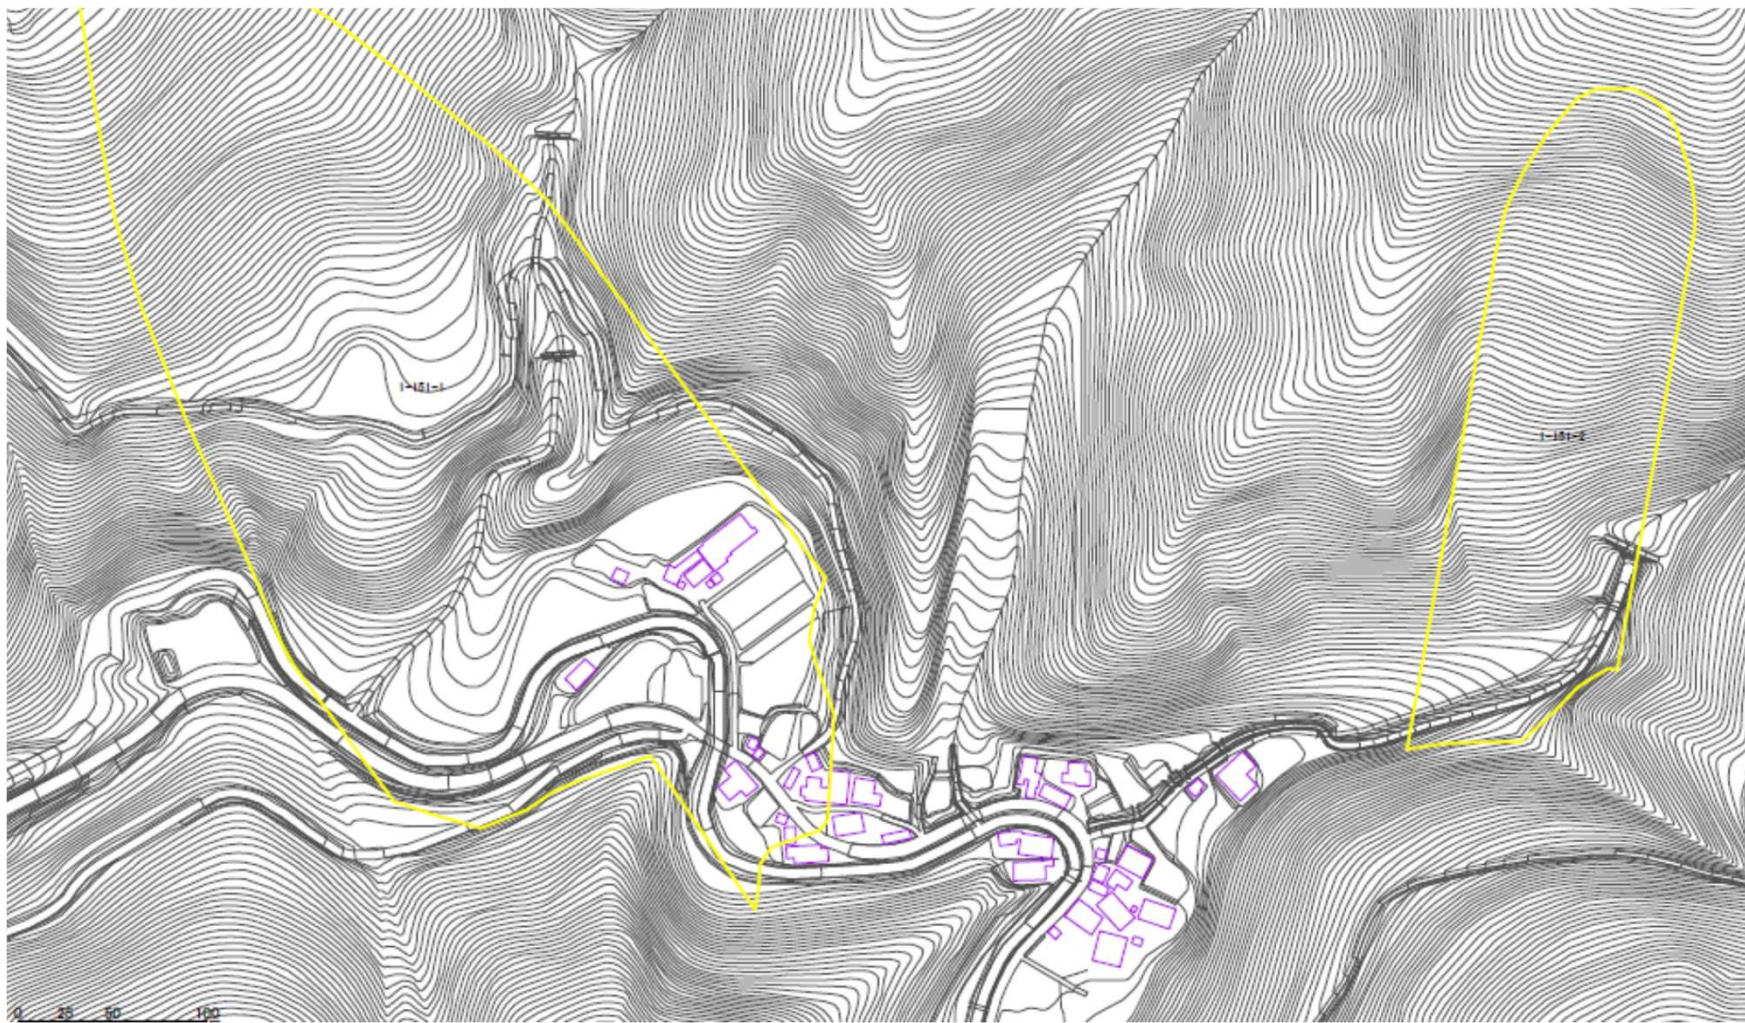

基礎調査結果(未指定)

土砂災害警戒区域・土砂災害特別警戒区域 位置図

位置図 (1/25,000)

位置図 (1/10,000)

様式-1(地) 土砂災害警戒区域・土砂災害特別警戒区域 位置図	自然現象の種類	地滑り
	箇所番号	1-151
	箇所名	五太子
	地滑り区域名	1-151-1、1-151-2
	所在地	福井県福井市五太子町

基礎調査結果(未指定)
 土砂災害警戒区域・土砂災害特別警戒区域 区域図

様式-2(地) 土砂災害警戒区域・土砂災害特別警戒区域 区域図	土砂災害防止法施行令 第二条の基準に該当す る区域		N 	自然現象 の種類	地滑り	箇所番号	1-151	箇所名	五太子
	土砂災害防止法施行令 第三条の基準に該当す る区域			縮尺 1:2,500	公示番号		地滑り区域名	1-151-1、1-151-2	
					公示年月日		所在地	福井県福井市五太子町	