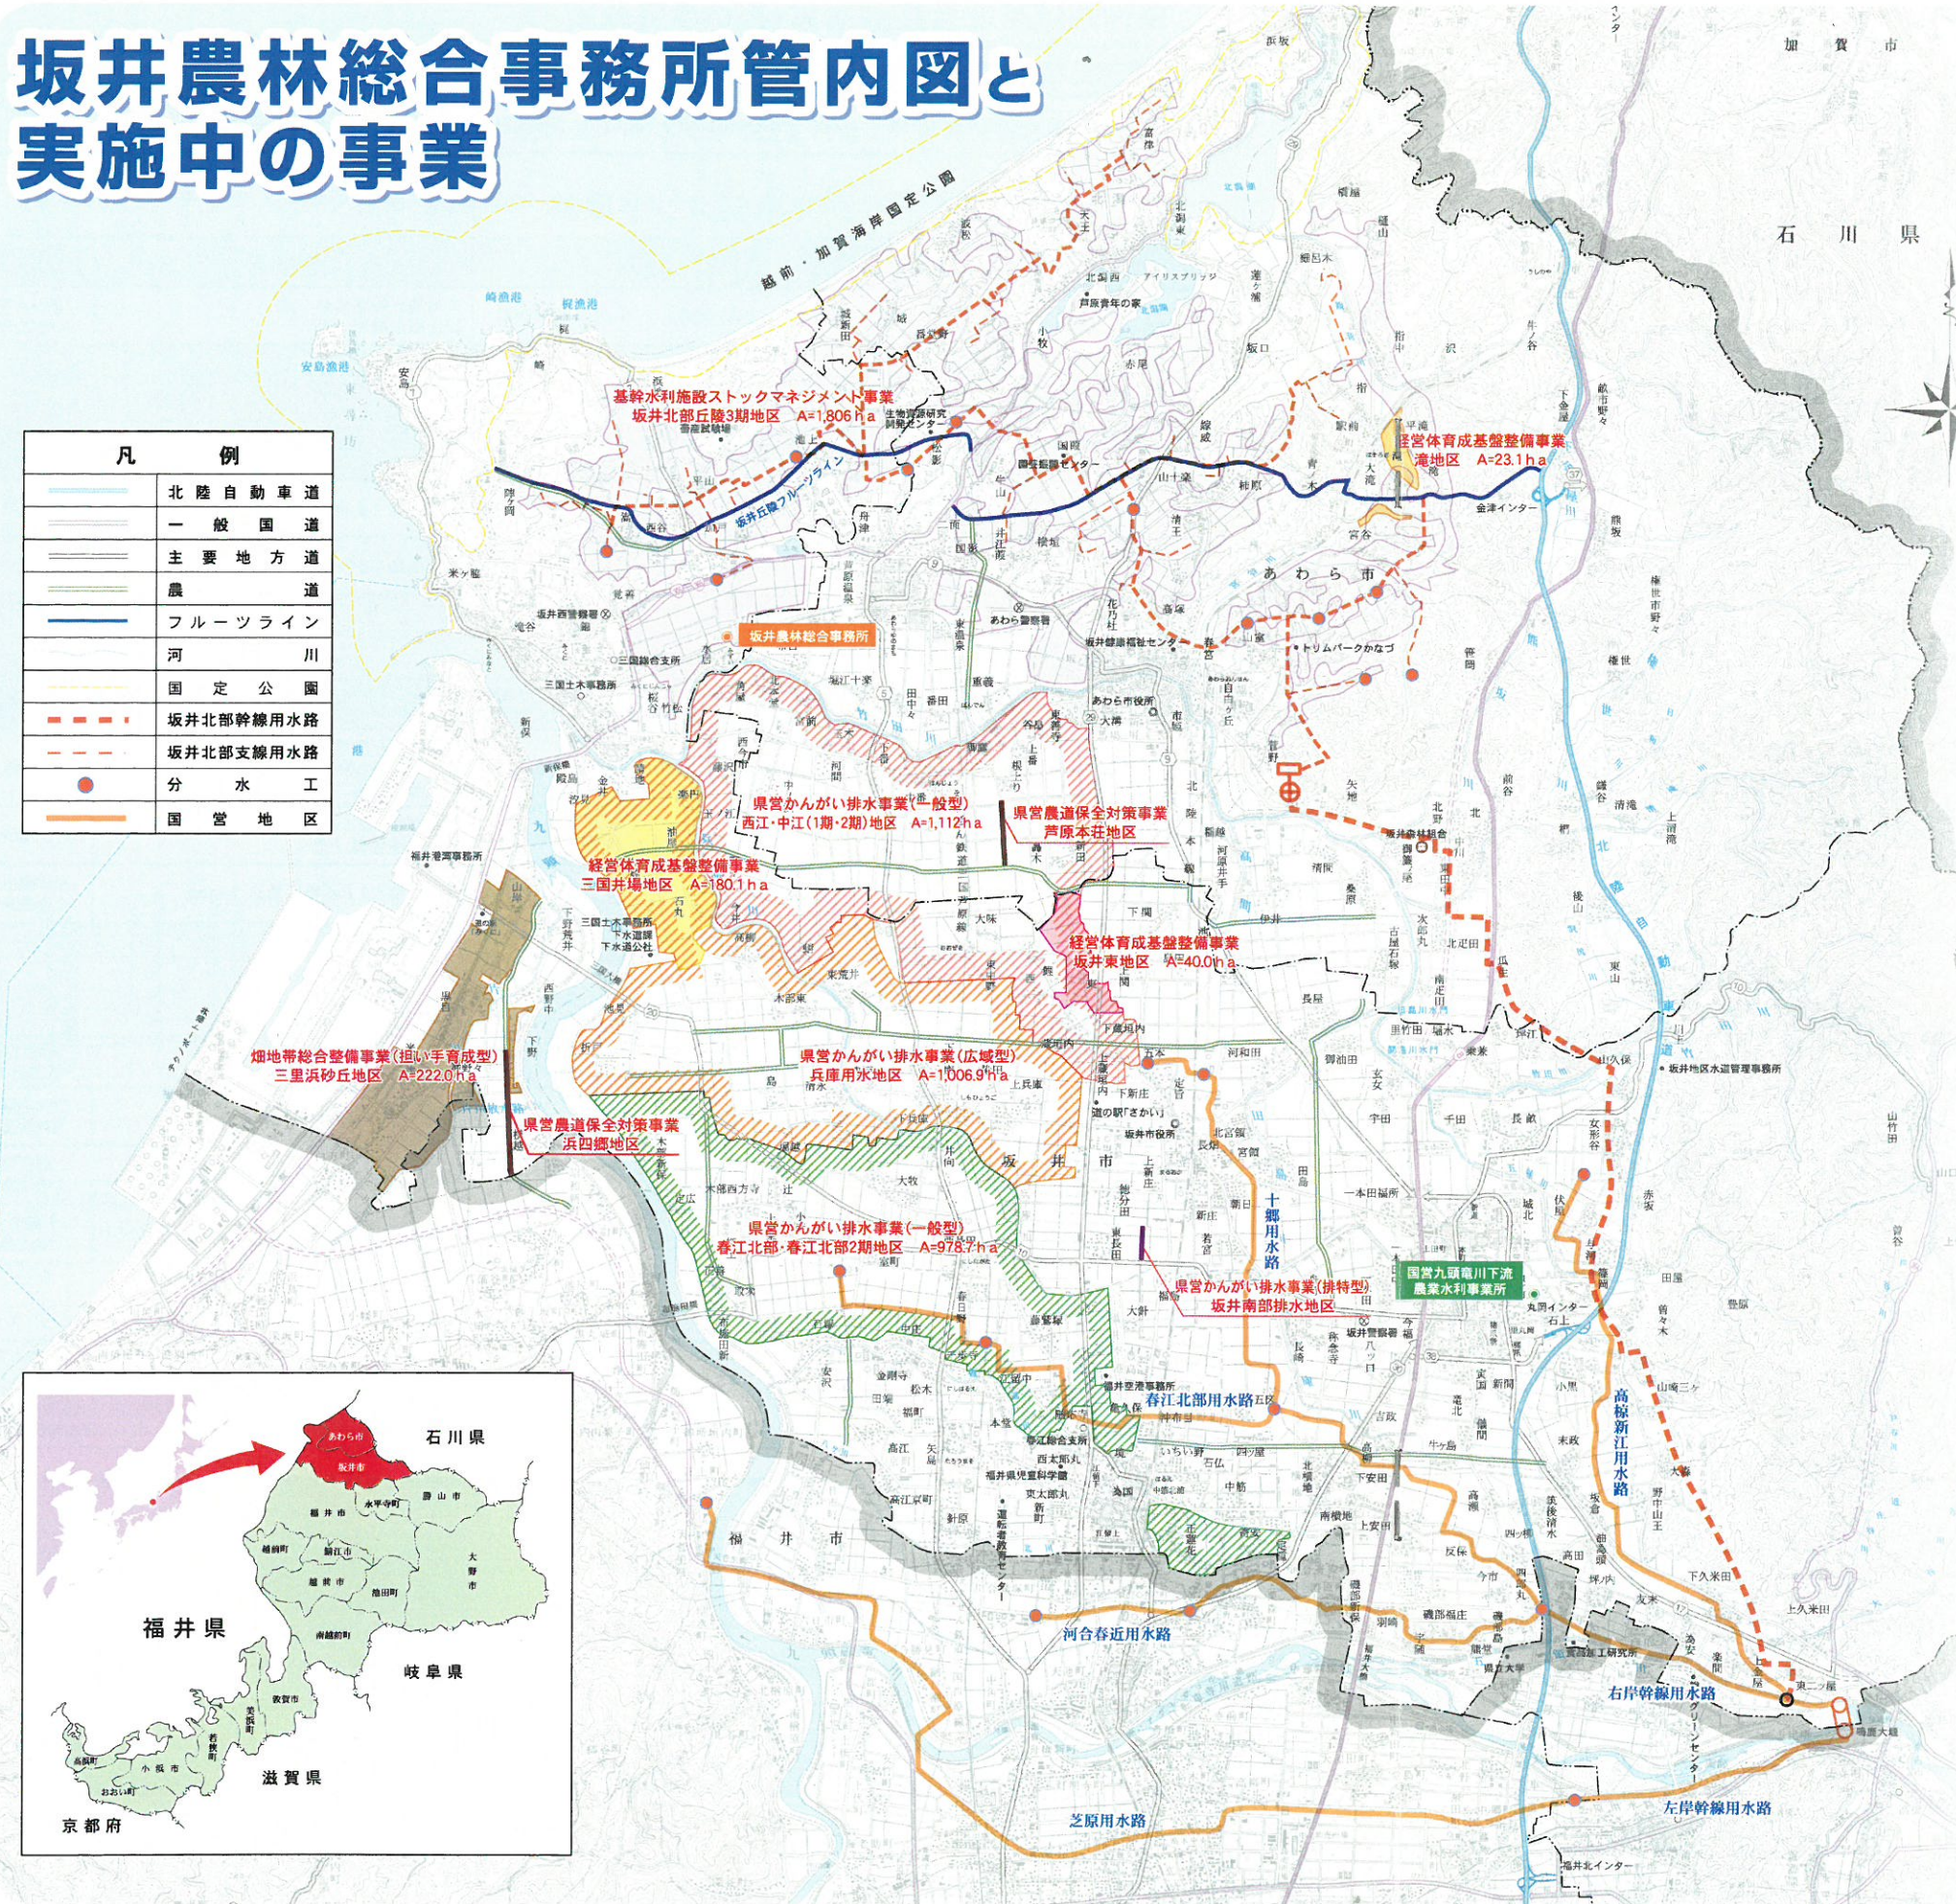

坂井農林総合事務所管内図と実施中の事業

凡 例	
	北陸自動車道
	一般国道
	主要地方道
	農道
	フルーツライン
	河川
	国定公園
	坂井北部幹線用水路
	坂井北部支線用水路
	分水工
	国営地区

国土交通省 近畿地方整備局
福井河川国道事務所 鳴鹿大堰管理事務所
鳴鹿大堰

国営パイプライン

調圧水槽・分水工
自然圧パイプラインのイメージ