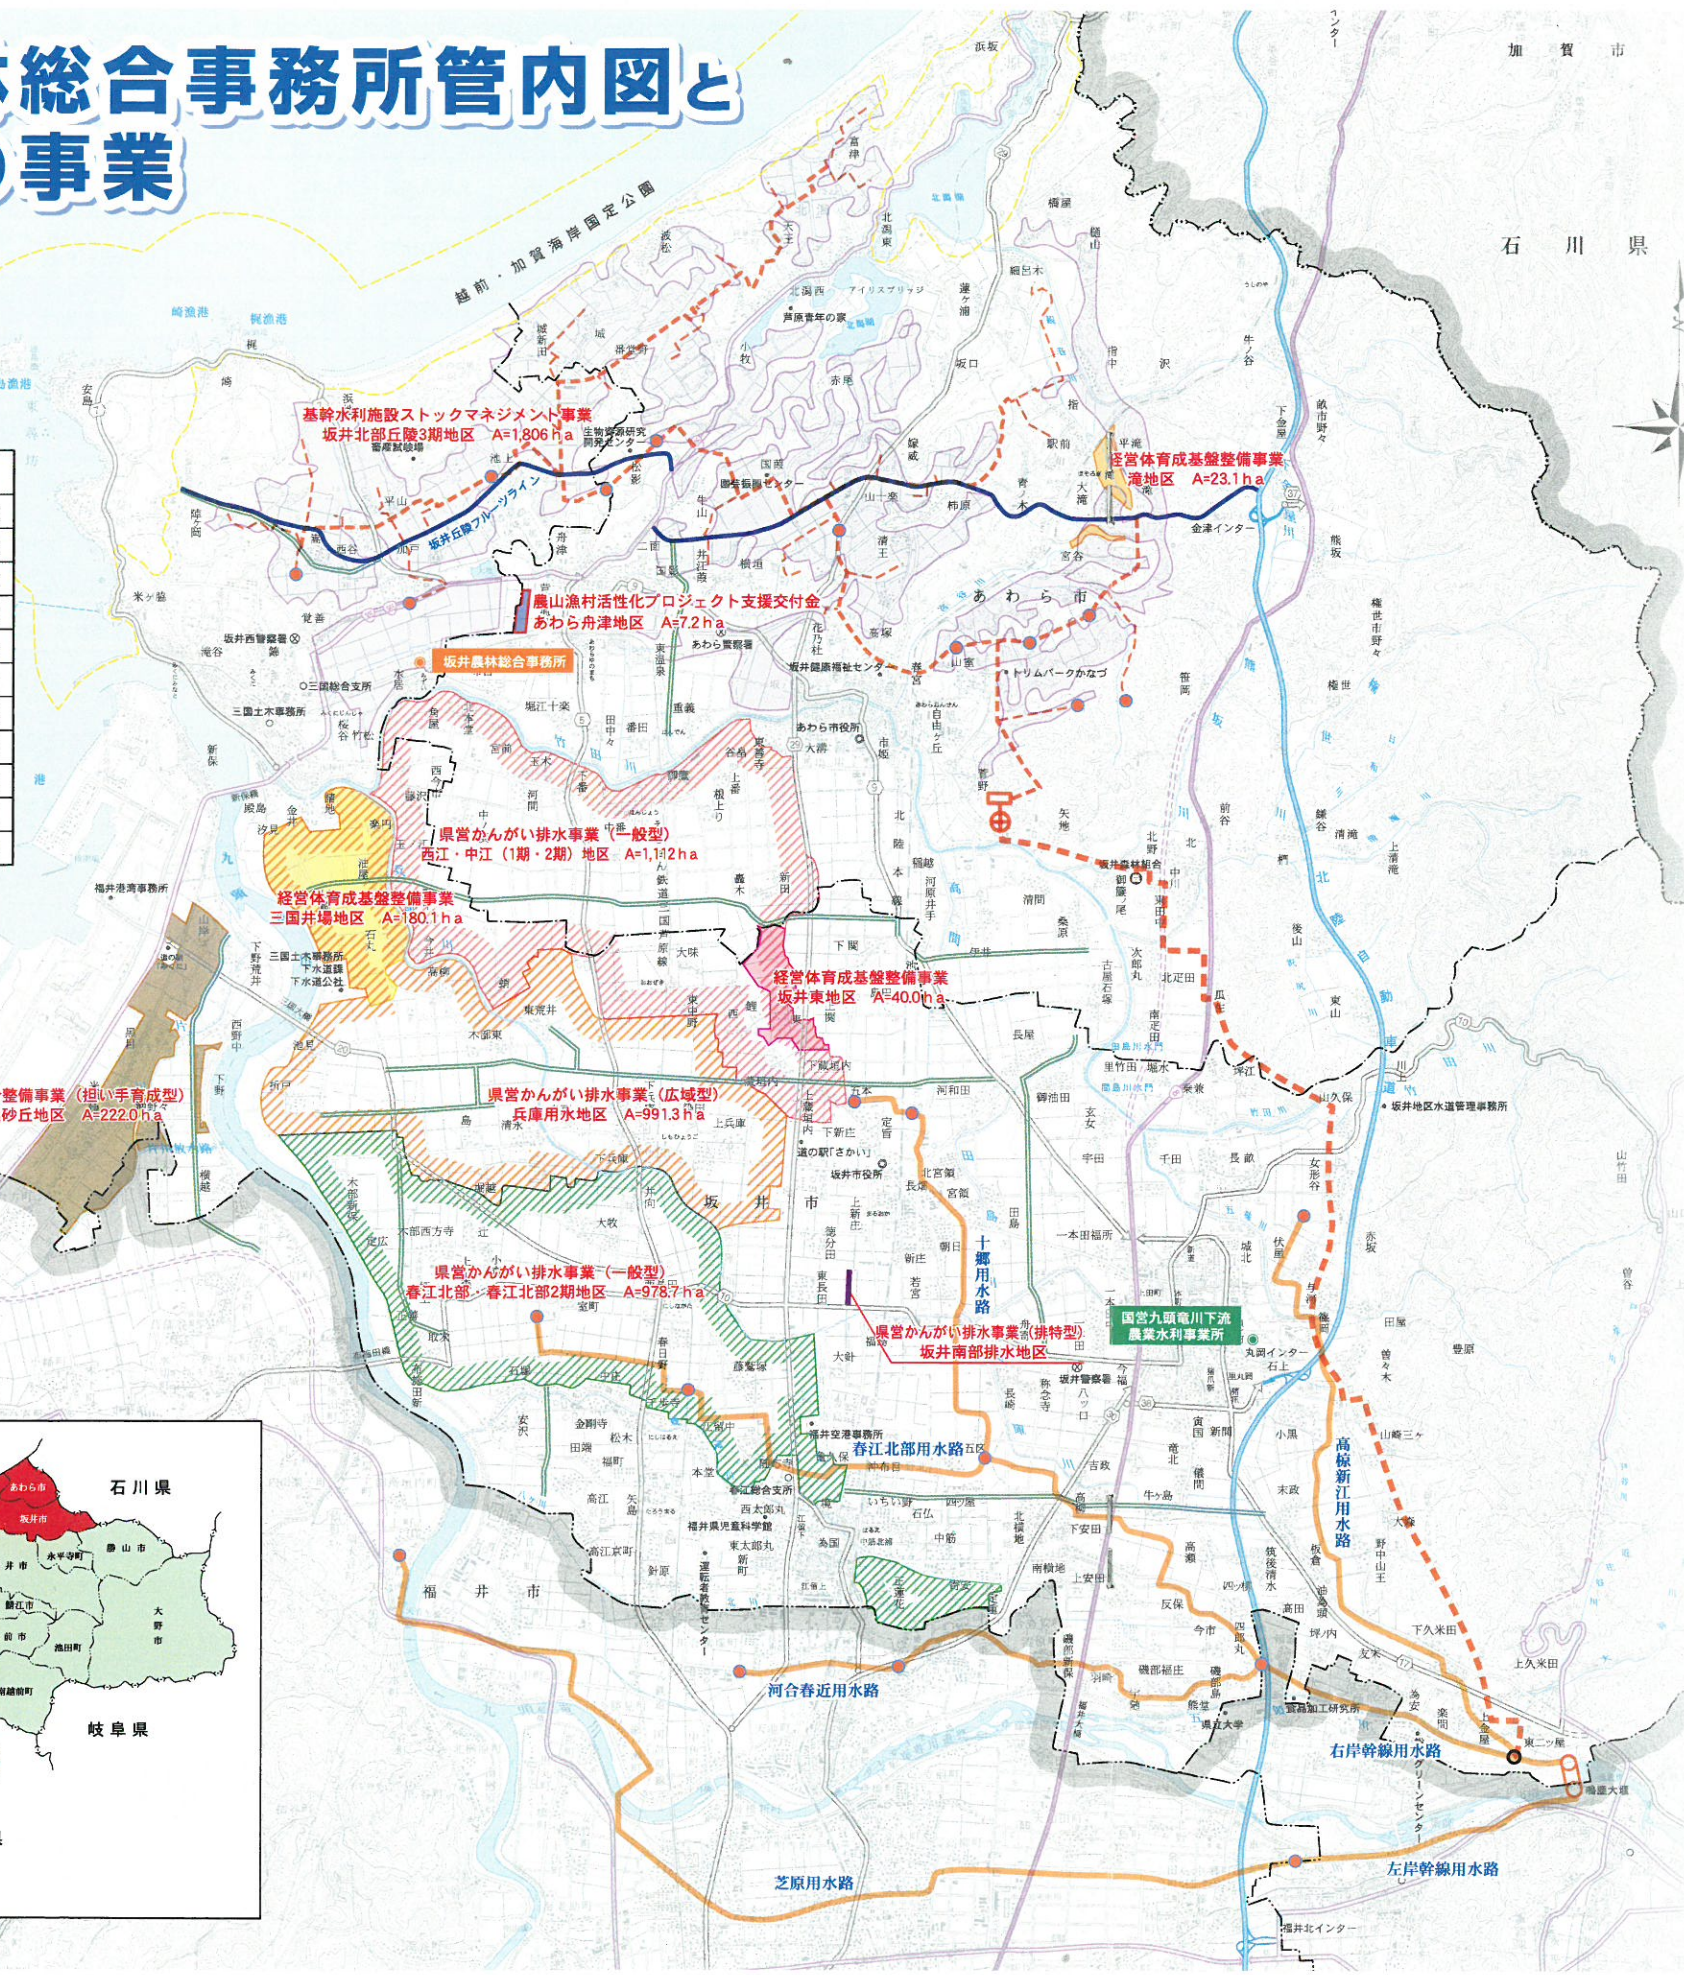

坂井農林総合事務所管内図と 実施中の事業

凡 例	
	北陸自動車道
	一般国道
	主要地方道
	農道
	フルーツライン
	河川
	国定公園
	坂井北部幹線用水路
	坂井北部支線用水路
	分水工
	国営地区

国土交通省近畿地方整備局
福井河川国道事務所 鳴鹿大堰管理事務所

鳴鹿大堰

国営パイプライン

自然圧パイプラインのイメージ