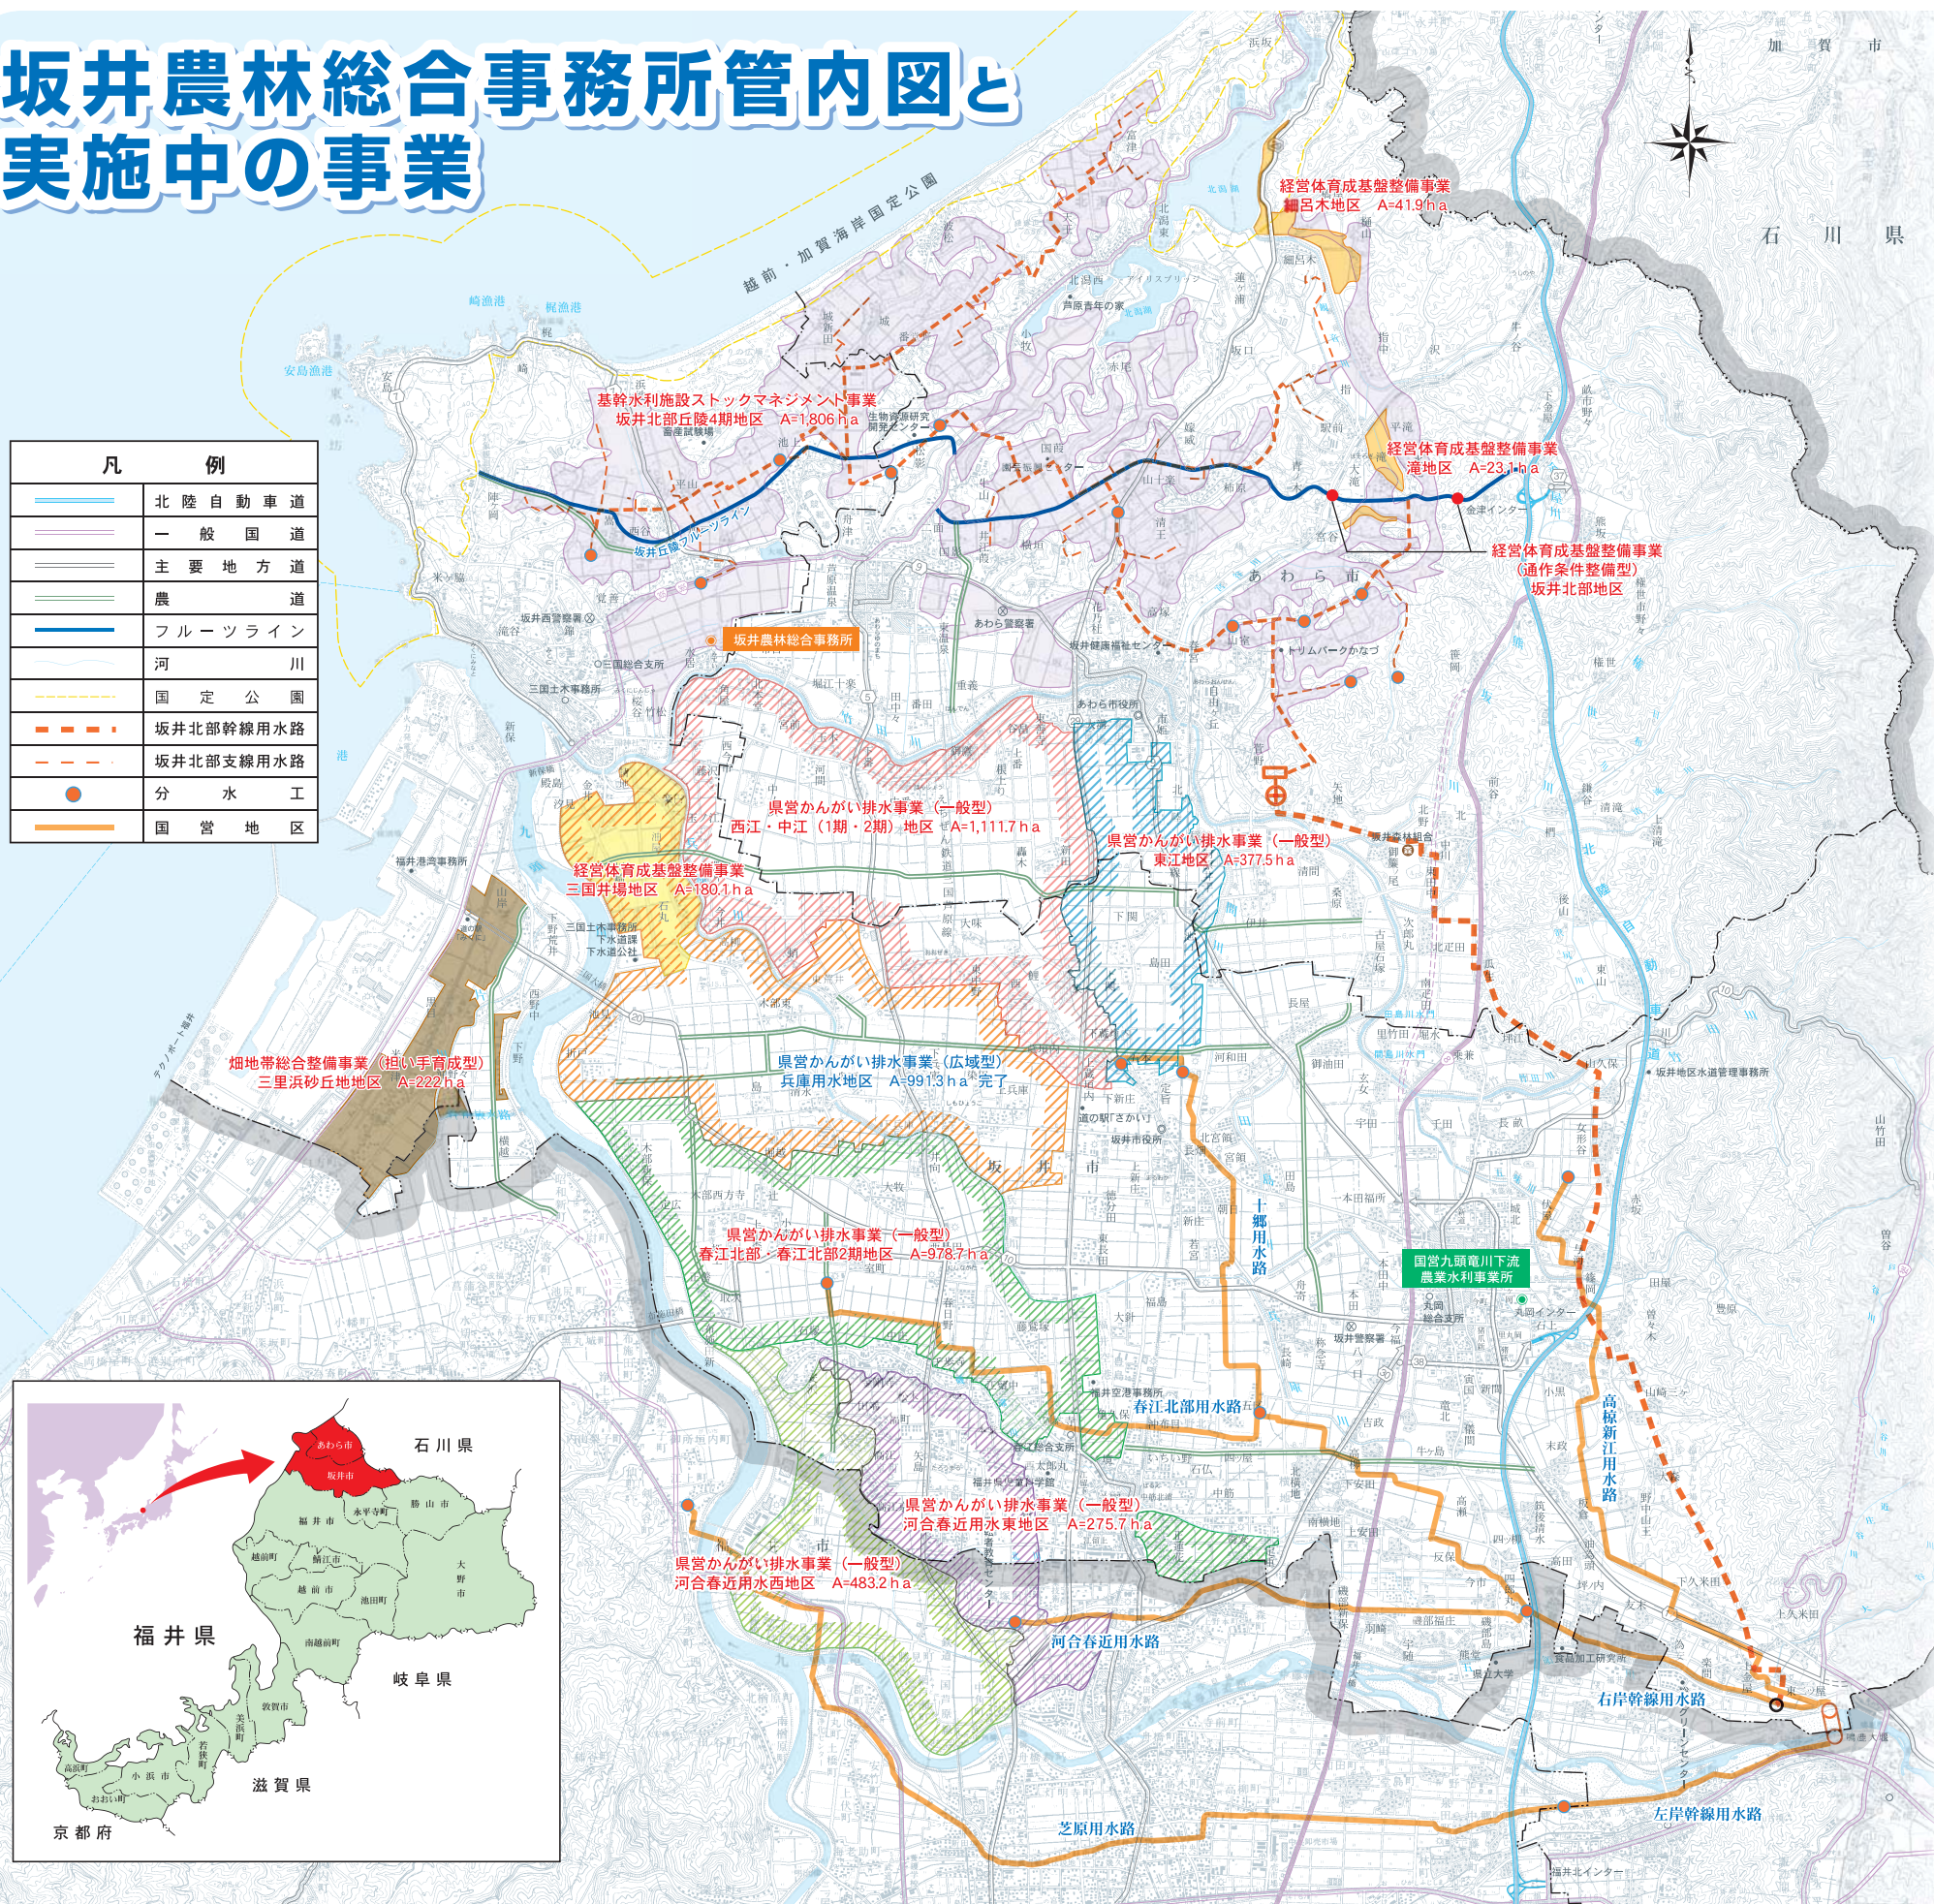

坂井農林総合事務所管内図と 実施中の事業

凡 例	
	北陸自動車道
	一般国道
	主要地方道
	農道
	フルーツライン
	河川
	国定公園
	坂井北部幹線水路
	坂井北部支線水路
	分水工
	国営地区

ほ場の大区画化

県営かんがい排水事業

自然圧パイプラインのイメージ