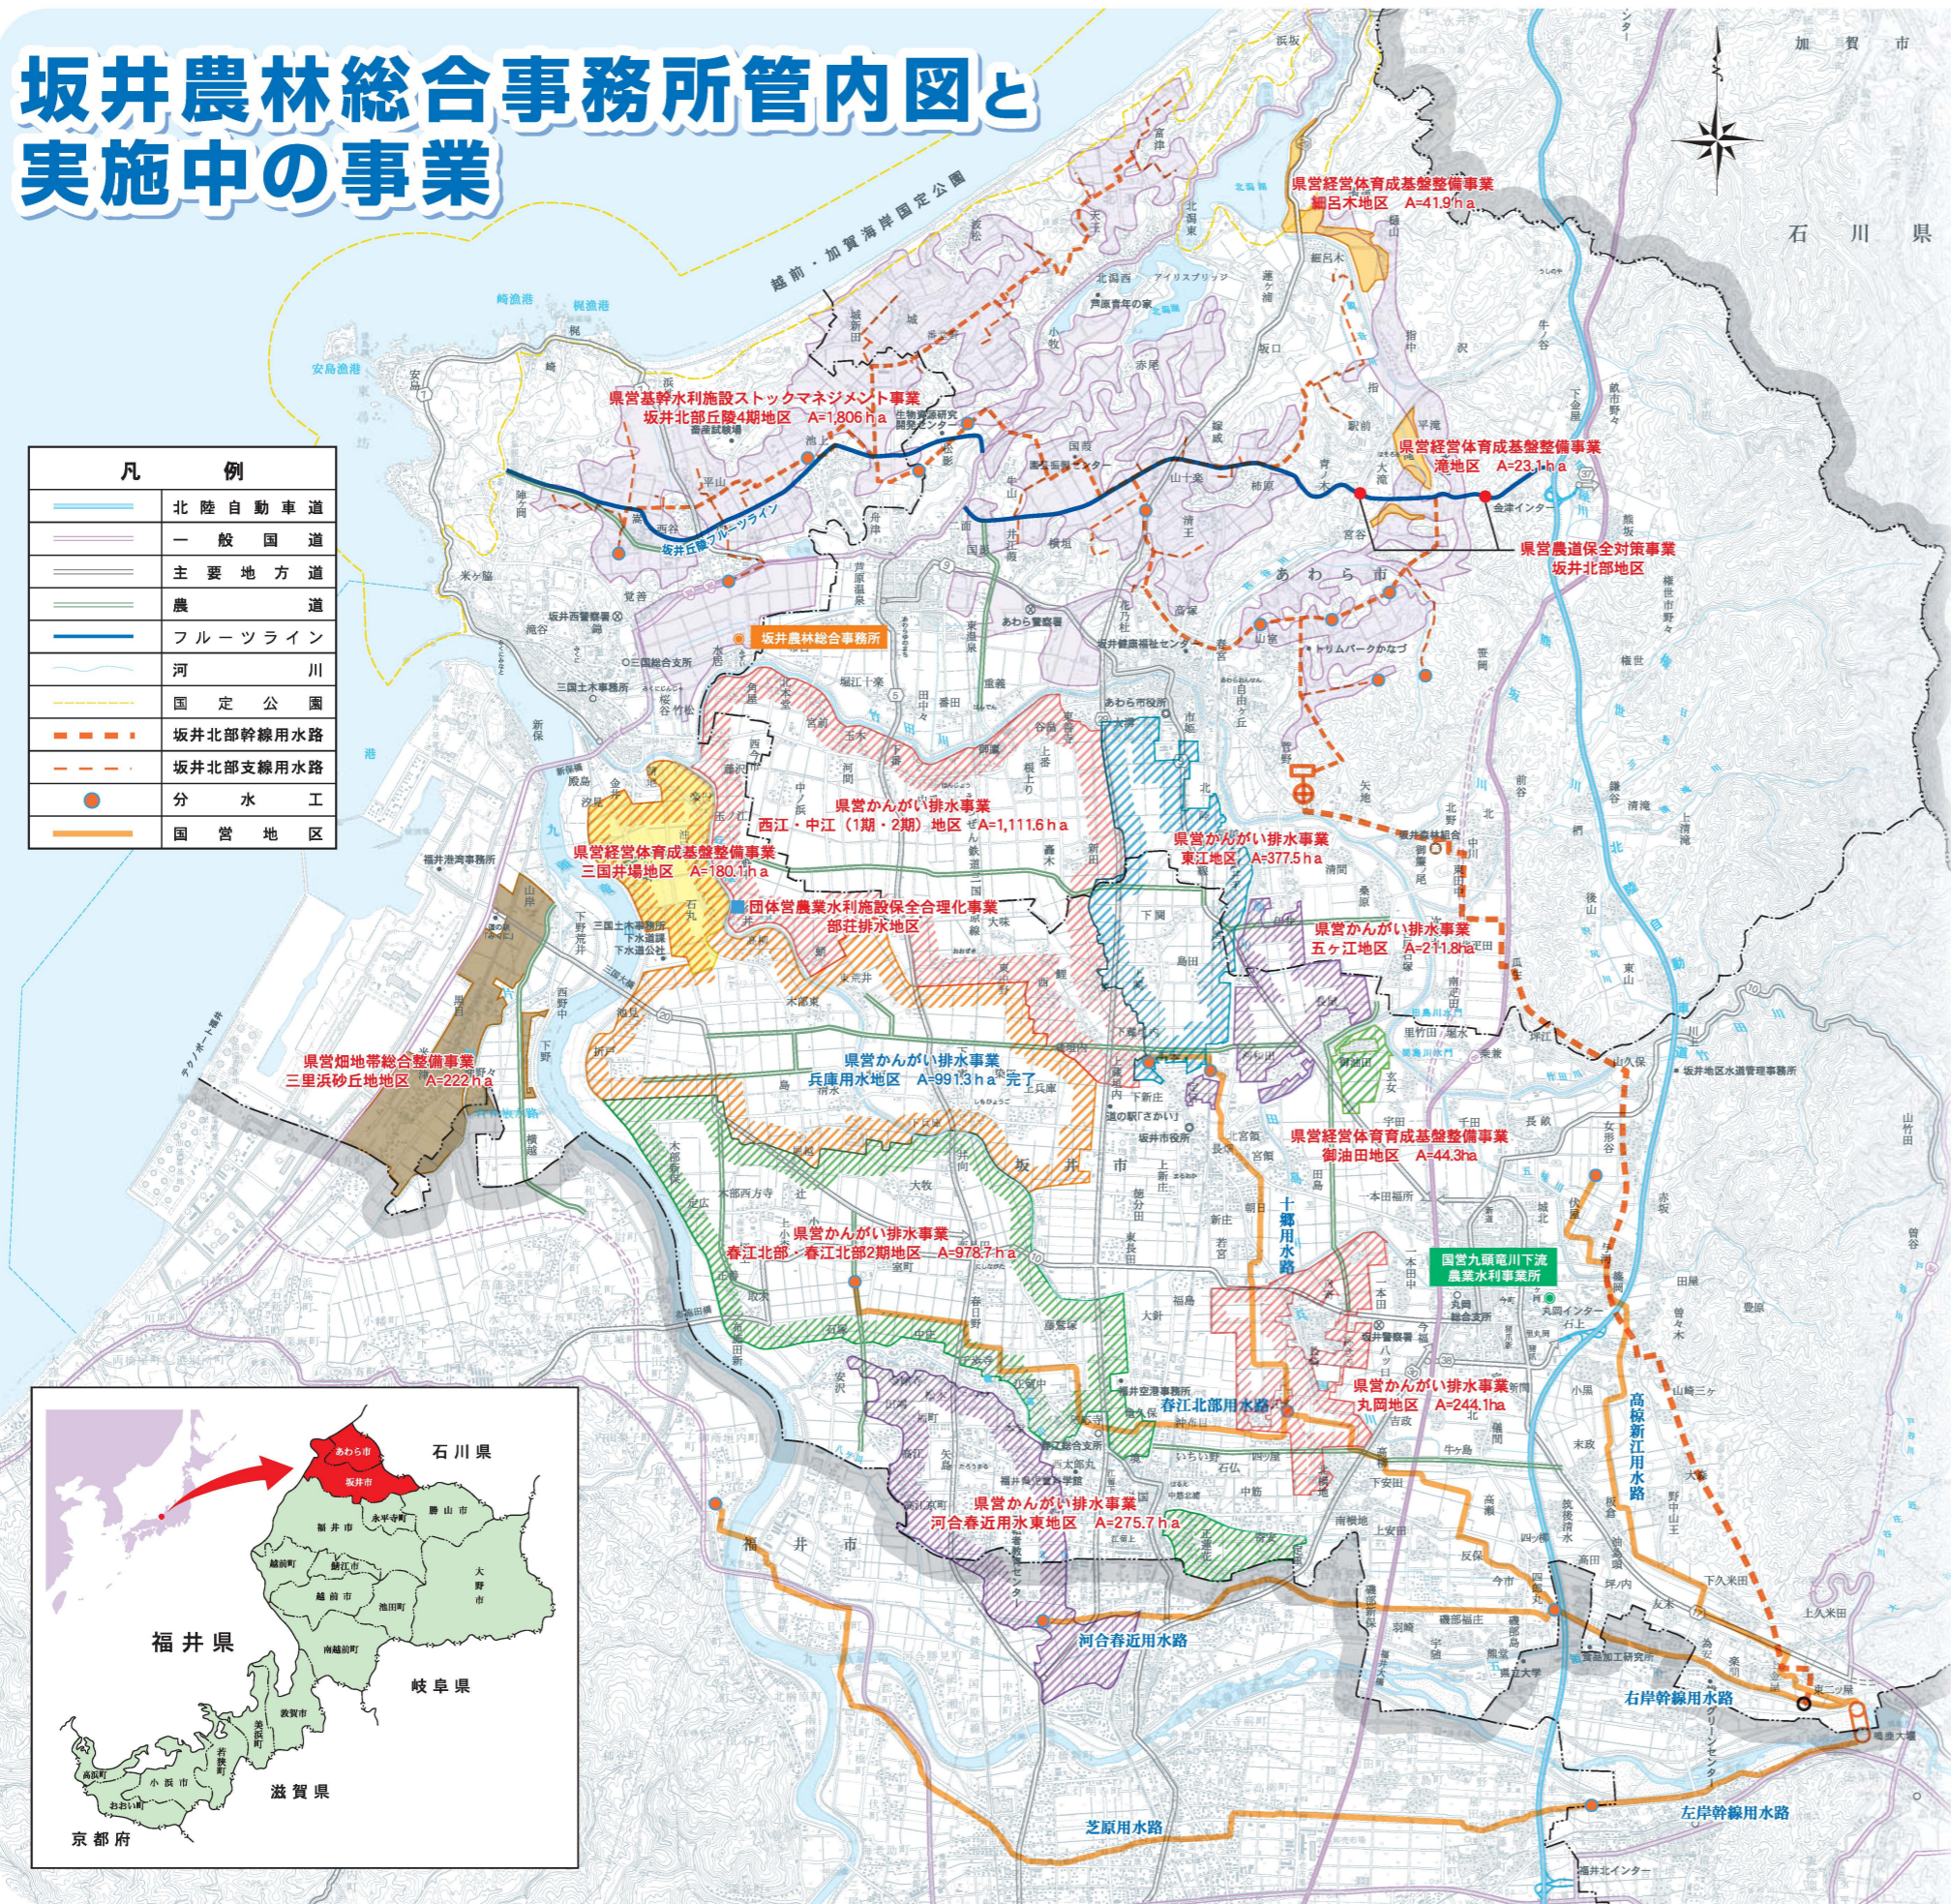

# 坂井農林総合事務所管内図と 実施中の事業

凡 例	
	北陸自動車道
	一般国道
	主要地方道
	農道
	フルーツライン
	河川
	国定公園
	坂井北部幹線用水路
	坂井北部支線用水路
	分水工
	国営地区

ほ場の大区画化

国営かんがい排水事業

自然圧パイプラインのイメージ