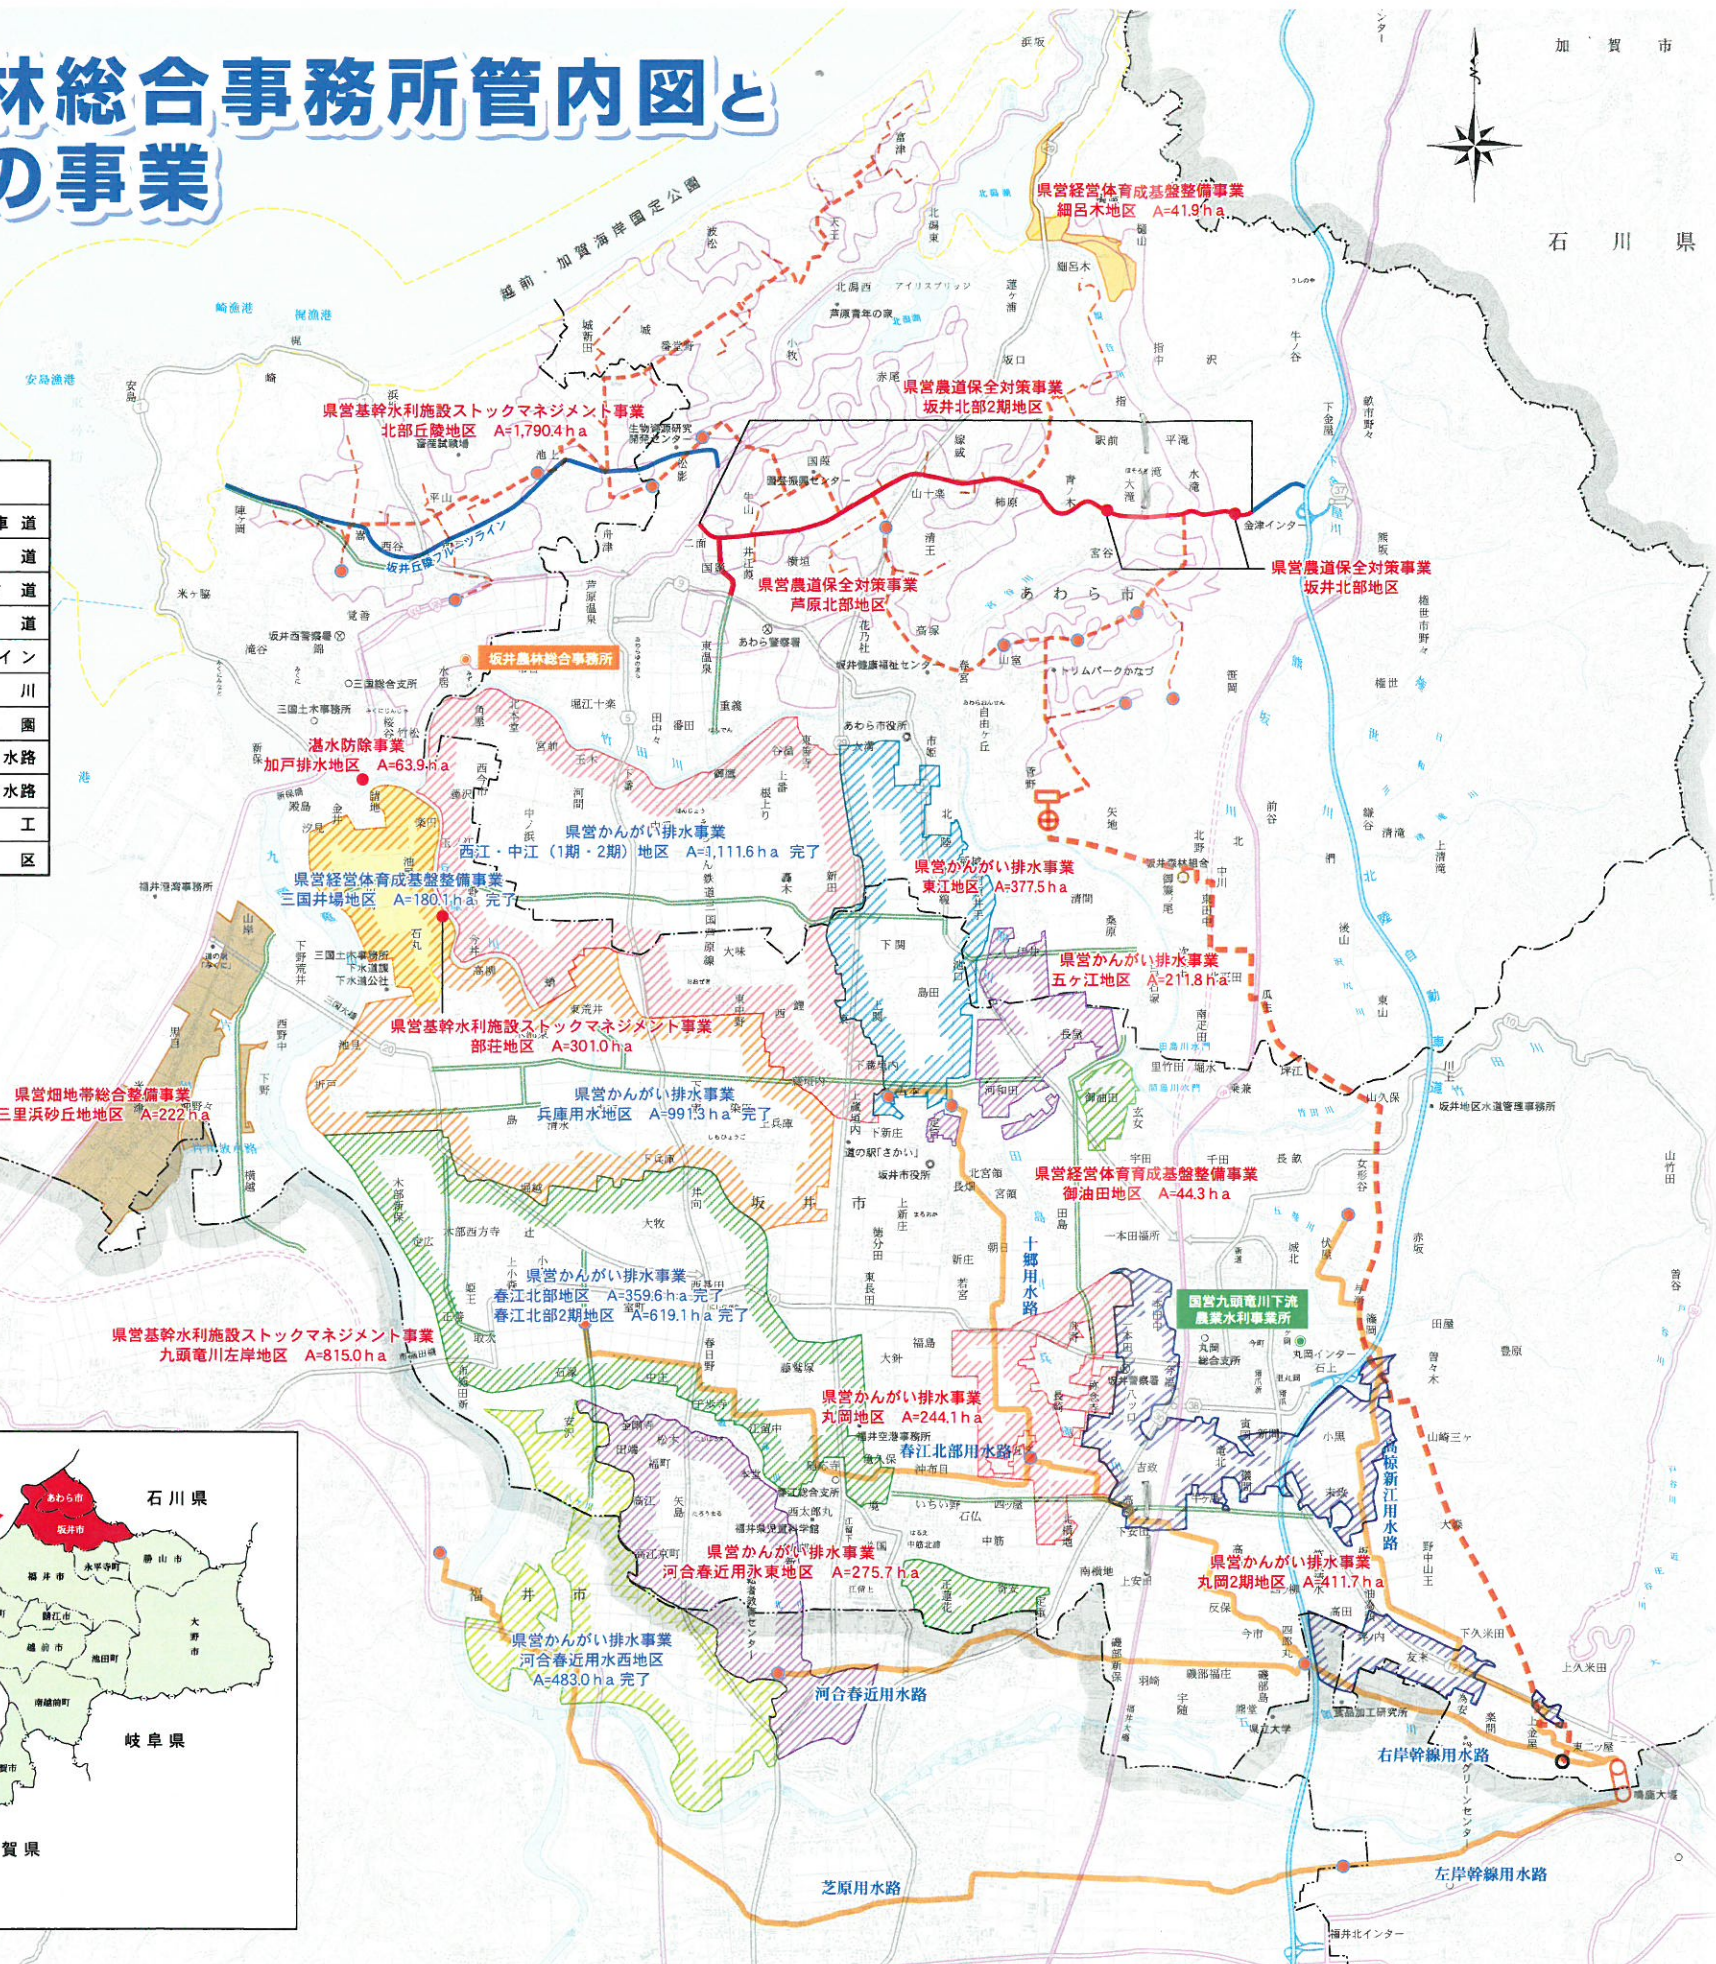

坂井農林総合事務所管内図と実施中の事業

凡 例	
	北陸自動車道
	一般国道
	主要地方道
	農道
	フルーツライン
	河川
	国定公園
	坂井北部幹線用水路
	坂井北部支線用水路
	分水工
	国営地区

ほ場の大区画化

県営かんがい排水事業

自然圧パイプラインのイメージ