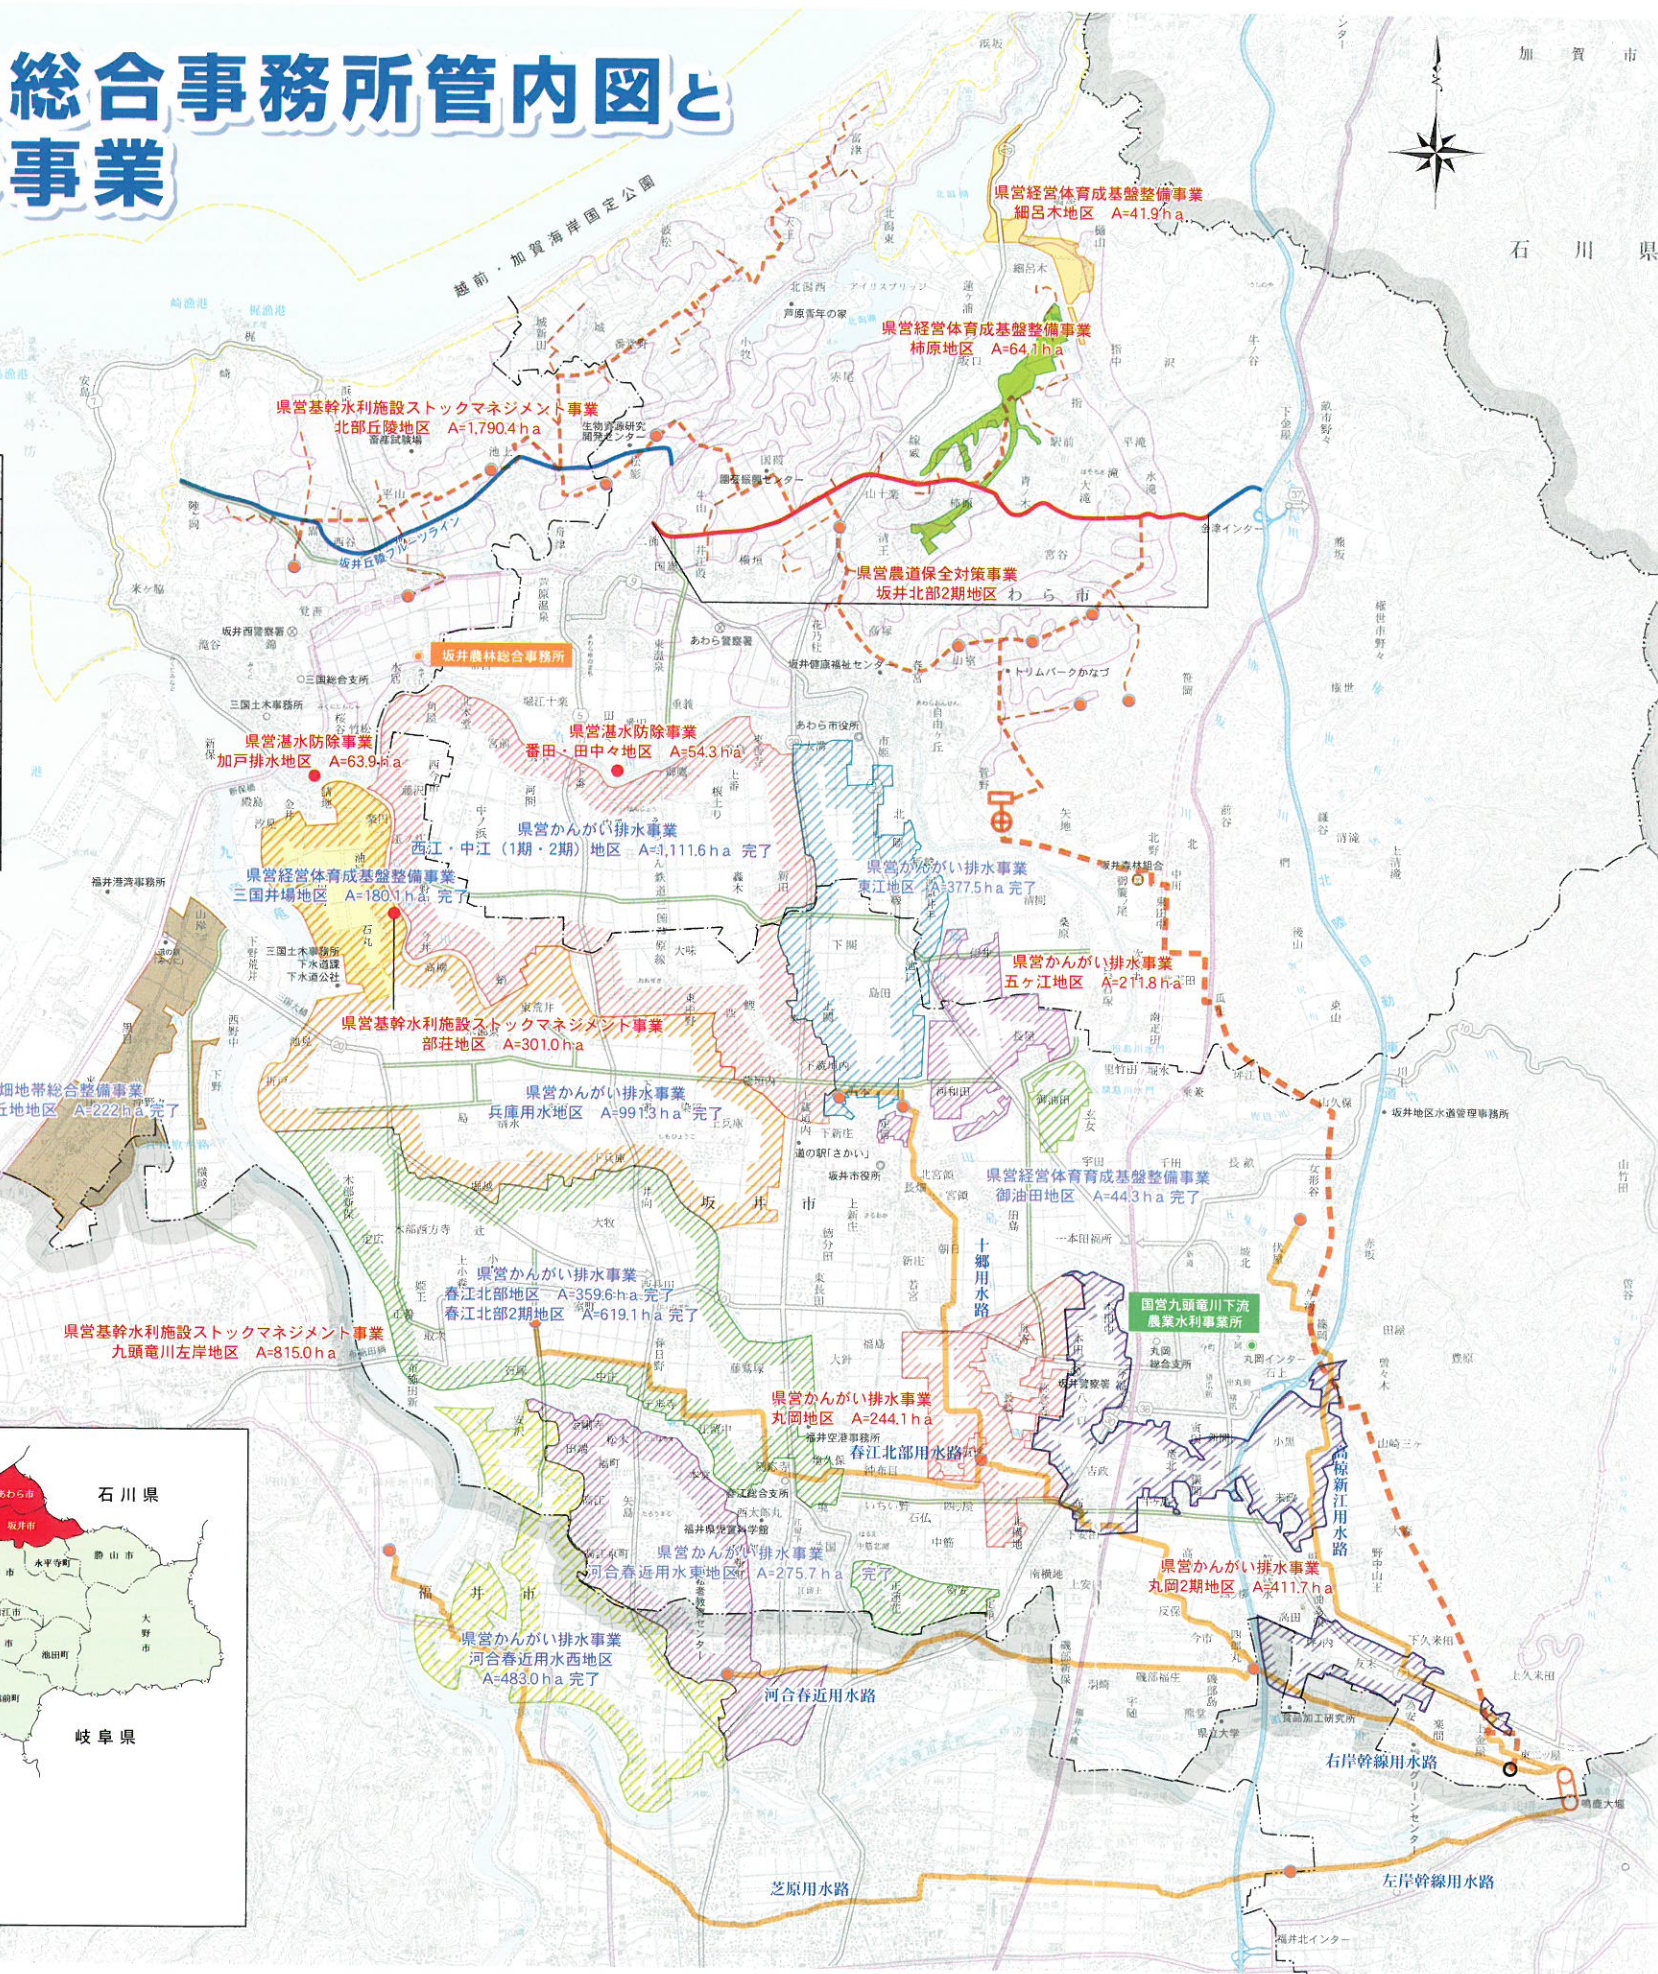

坂井農林総合事務所管内図と実施中の事業

凡 例	
	北陸自動車道
	一般国道
	主要地方道
	農道
	フルーツライン
	河川
	国定公園
	坂井北部幹線水路
	坂井北部支線水路
	分水工
	国営地区

ほ場の大区画化

国営かんがい排水事業

自然圧パイプラインのイメージ