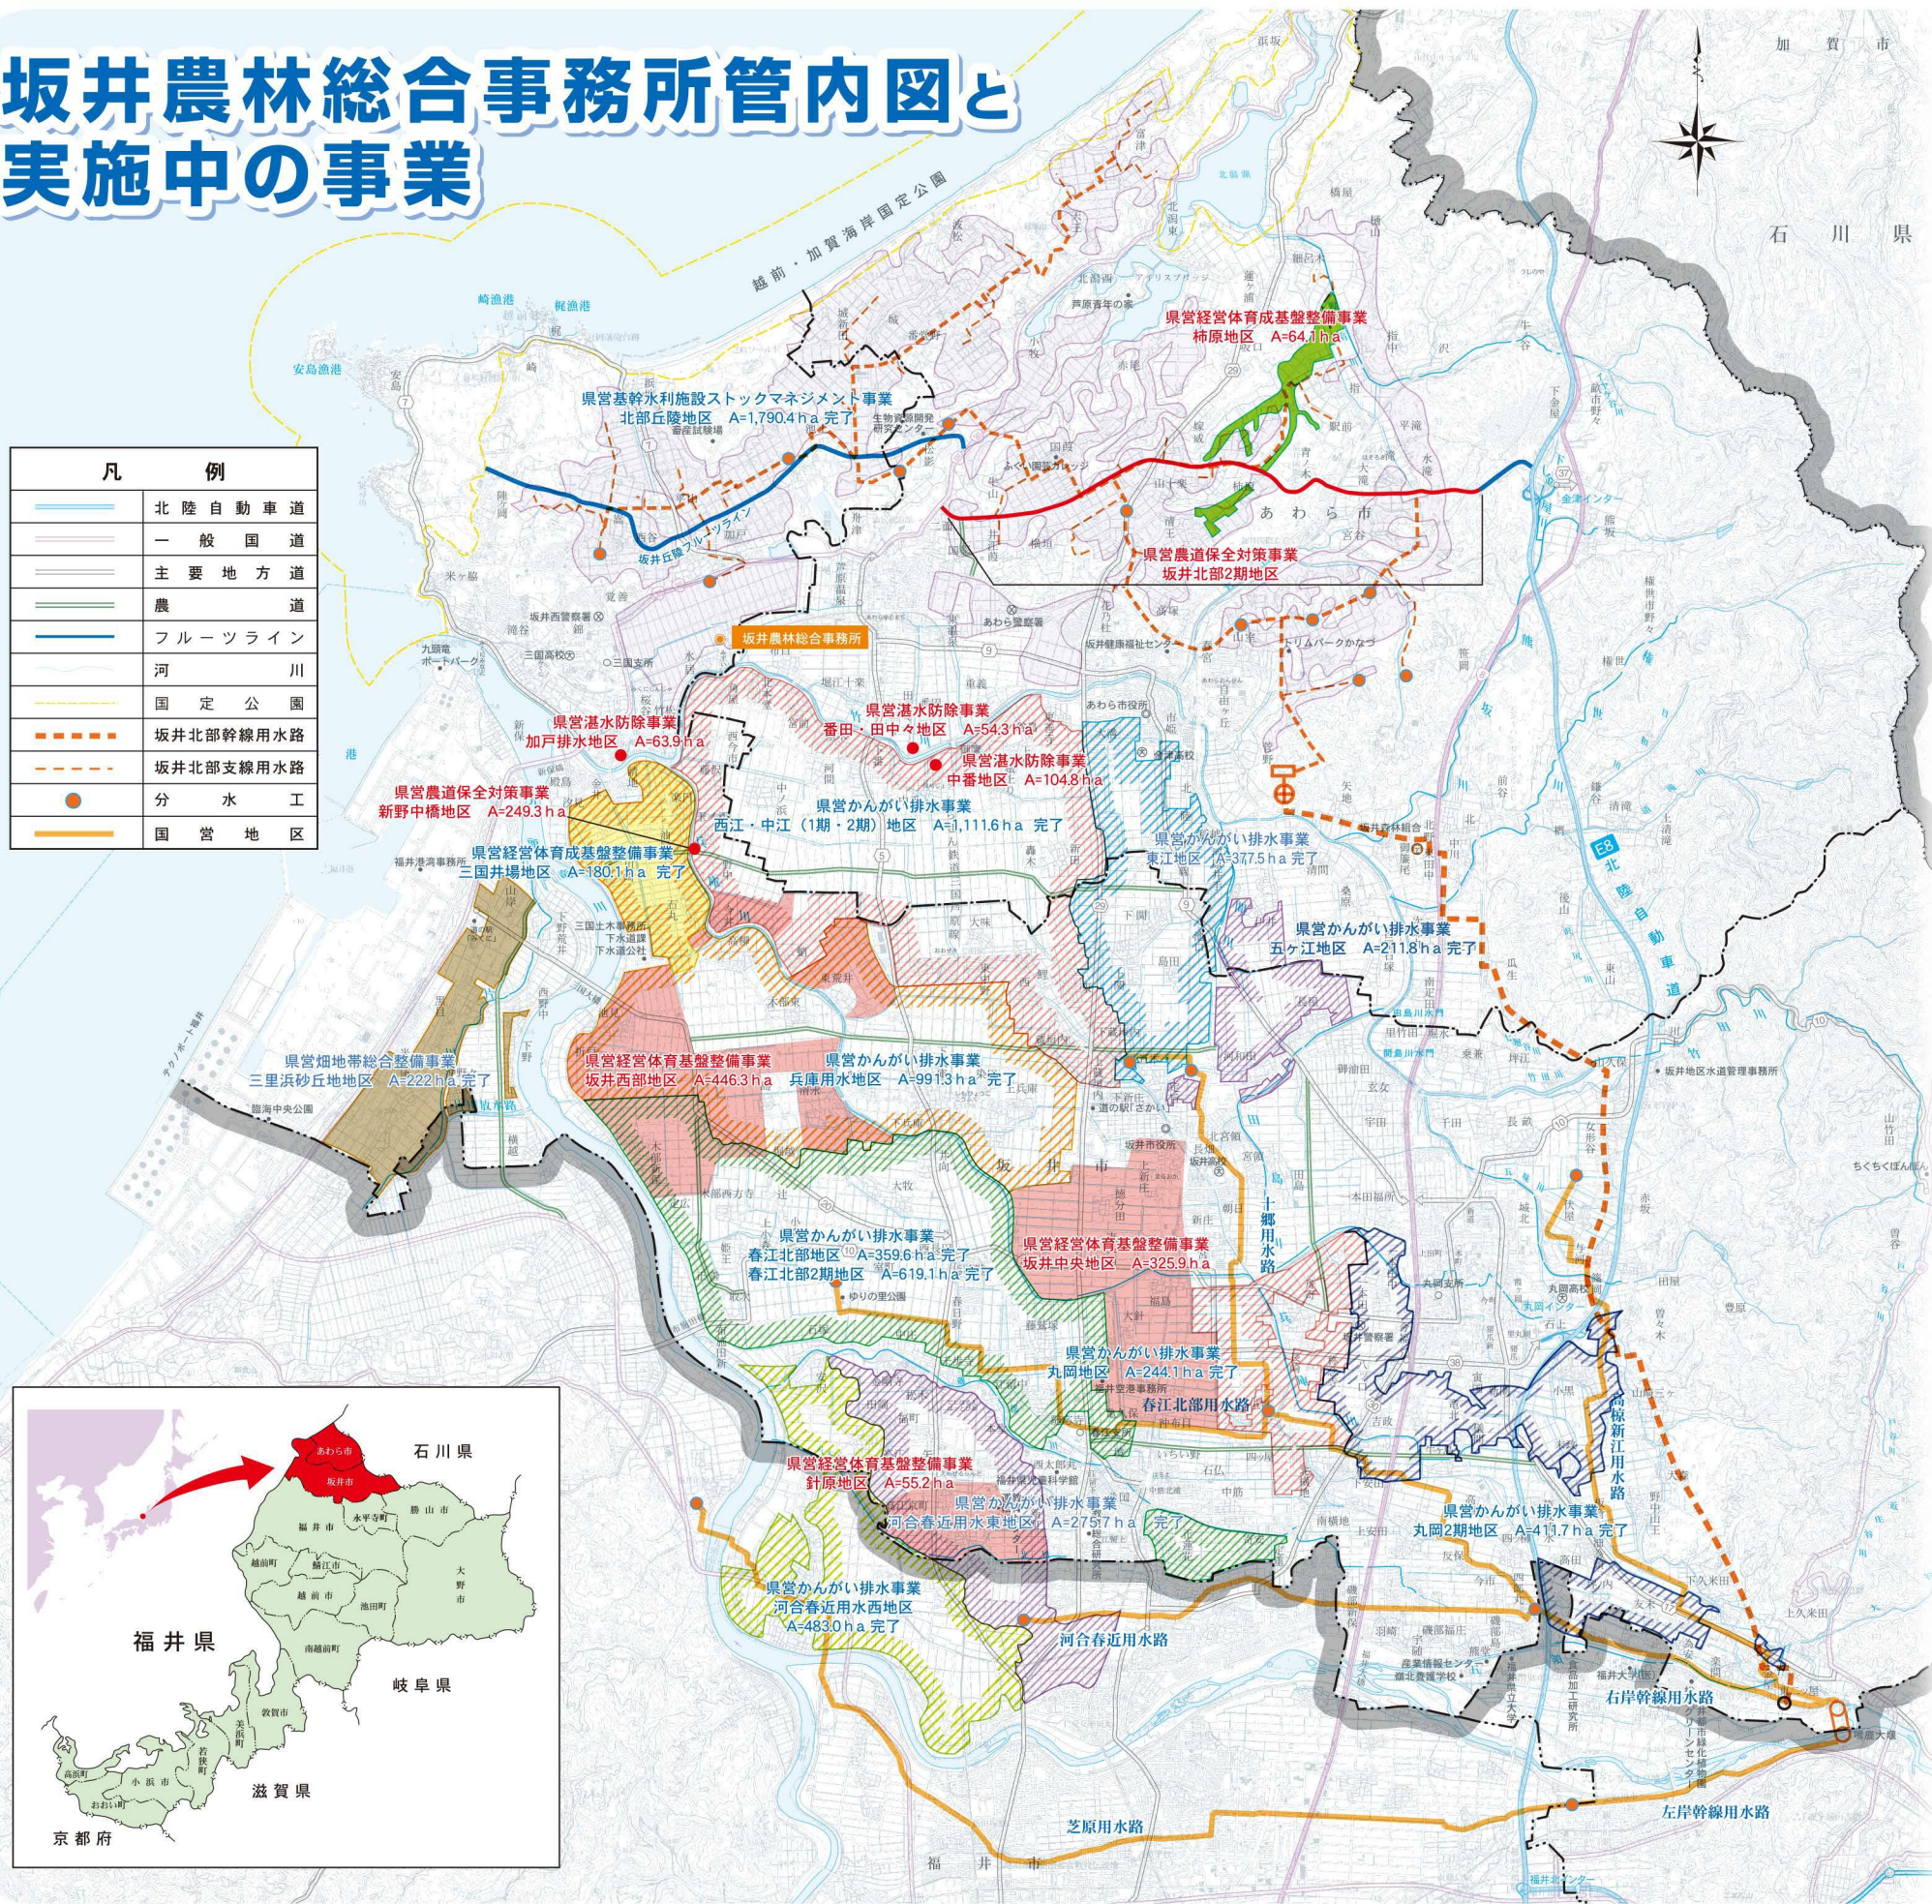

# 坂井農林総合事務所管内図と実施中の事業

凡 例	
	北陸自動車道
	一般国道
	主要地方道
	農道
	フルーツライン
	河川
	国定公園
	坂井北部幹線用水路
	坂井北部支線用水路
	分水工
	国営地区

ほ場の大区画化

農業用水路のパイプライン化

自然圧パイプラインのイメージ