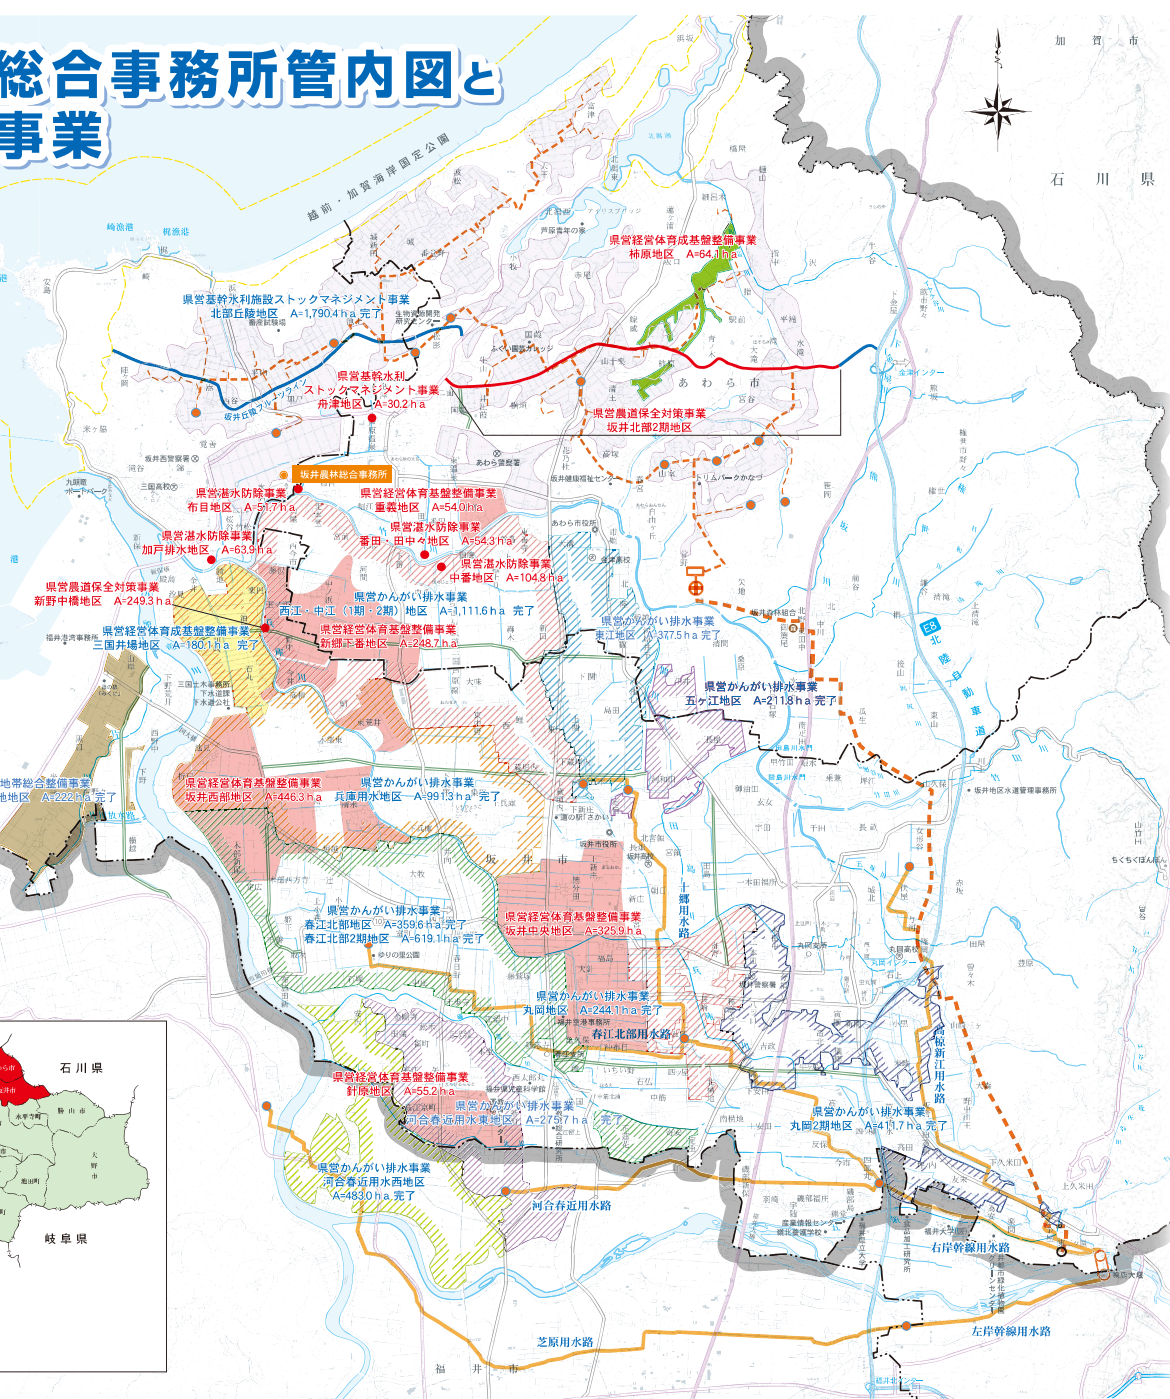

坂井農林総合事務所管内図と 実施中の事業

凡 例	
	北陸自動車道
	一般国道
	主要地方道
	農 道
	フルーライン
	河 川
	国定公園
	坂井北部幹線水路
	坂井南部幹線水路
	分水工
	国営地区

ほ場の大区画化

農業用水路のパイプライン化

自然圧パイプラインのイメージ