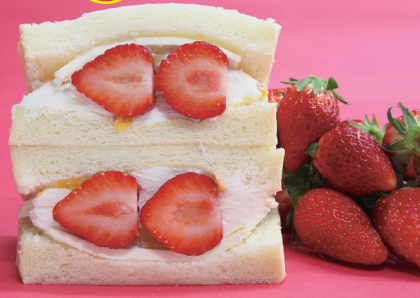

トレモロ
あまおうフルーツ&
クリームチーズ
1パック(2切入) 1,501円
あまおうを贅沢に使用!生クリームとクリーム
チーズの絶妙なバランスをお楽しみ下さい。

会場限定

後半
3日間 2/21 土~2/23 月祝