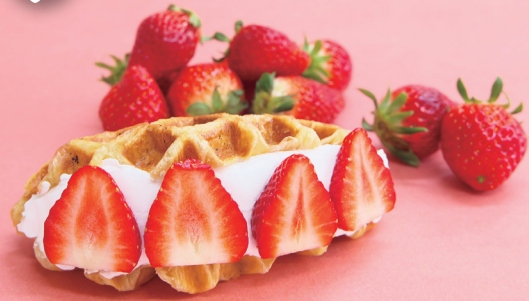

ふくい の とっておき 春待ちスイーツ

Strawberry Fair

いちごにときめく6日間

※数量に限りがある商品や販売数限定の商品もございます。福井産以外の原材料を使用している商品もございます。

明城ファーム
MYOJO FARM **実演**

- ①いちごパフェ
  ②いちごショコラパフェ
  各1個 993円

会場限定

明城ファームのいちごを
たくさん使用した会場限
定のパフェです。

実演 ごきげんよう、クロッフル

いちごクロッフル 1個 648円
たっぷりのいちごを使ったお店1番大人気のいちご
クロッフル!

実演 スリーエイト
Three8