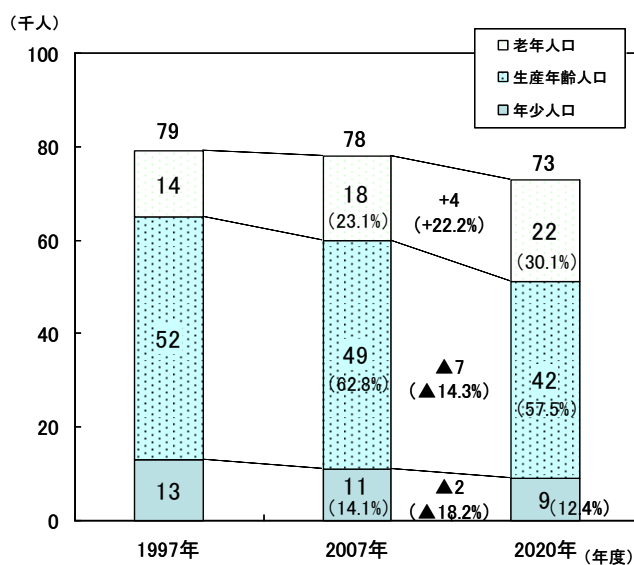

福井県民の将来ビジョン 地区別意見交換会【二州(敦賀市、美浜町)】

基本データ

1. 人口、面積

平成19年10月1日現在

	二州(敦賀市、美浜町)	敦賀市	美浜町	福井県
面積(k㎡)	403.25 (全県の9.6%)	250.93	152.32	4189.54
人口(人)	79,021 (全県の9.7%)	68,183	10,838	816,198
人口密度 (人/k㎡)	196.0 (対全県比:1.01)	271.7	71.15	194.8
森林面積(k㎡)	325.5 (全県の10.4%)	199.8	125.7	3125.14

資料：総務省統計局「国勢調査報告」、福井県政策統計課「推計人口」、国土交通省国土地理院「全国都道府市区町村別面積調」

2. 年齢別人口構成比

○二州(敦賀市、美浜町)