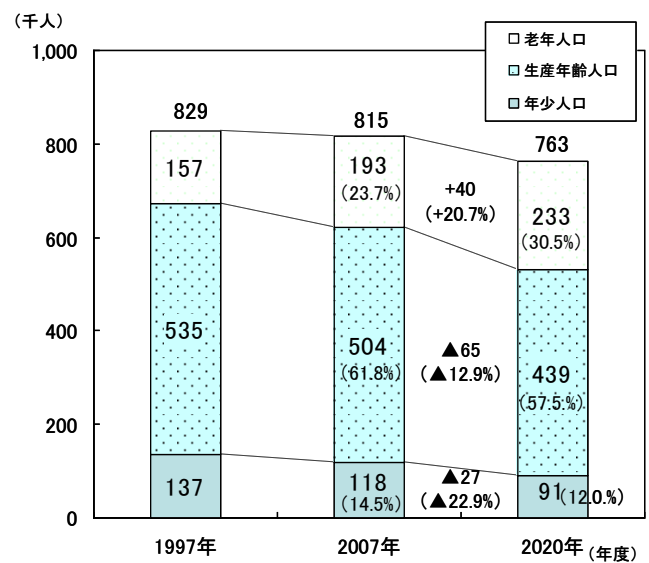

○福井県

3. 就業構造

	二州(敦賀市、美浜町)	敦賀市	美浜町	福井県
第一次産業(人)	1,454 (3.7%)	869	585	20,115 (4.8%)
第二次産業(人)	11,044 (27.8%)	9,816	1,228	140,527 (33.4%)
第三次産業(人)	27,224 (68.5%)	23,379	3,845	260,578 (61.8%)
総計(人)	39,722	34,064	5,658	421,220

資料：総務省「平成17年 国勢調査」