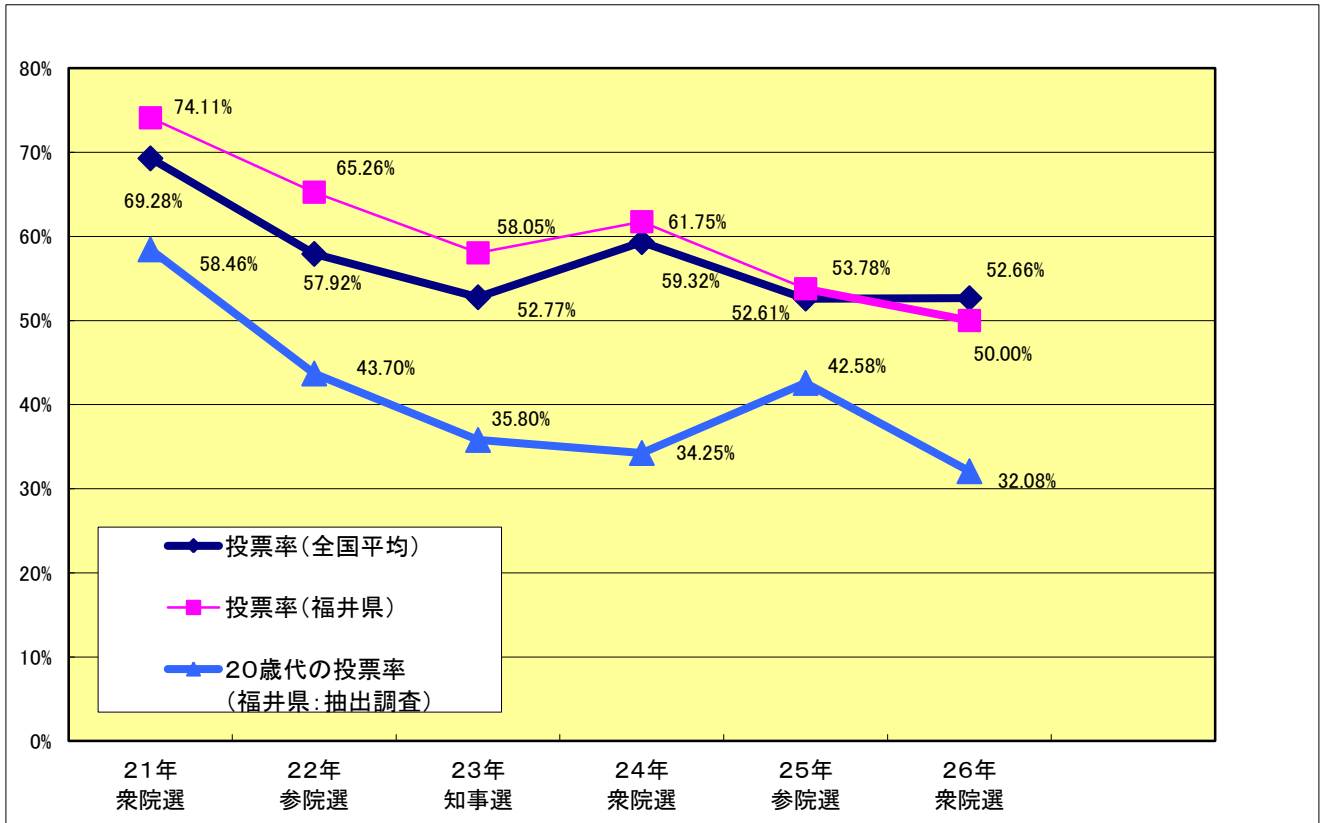

## 平均投票率および若者の投票率の推移

### 【参考データ】

	21年衆院選	22年参院選	23年知事選	24年衆院選	25年参院選	26年衆院選
投票率(全国平均)	69.28%	57.92%	52.77%	59.32%	52.61%	52.66%
投票率(福井県)	74.11%	65.26%	58.05%	61.75%	53.78%	50.00%
全国平均との差	4.83%	7.34%	5.28%	2.43%	1.17%	-2.66%