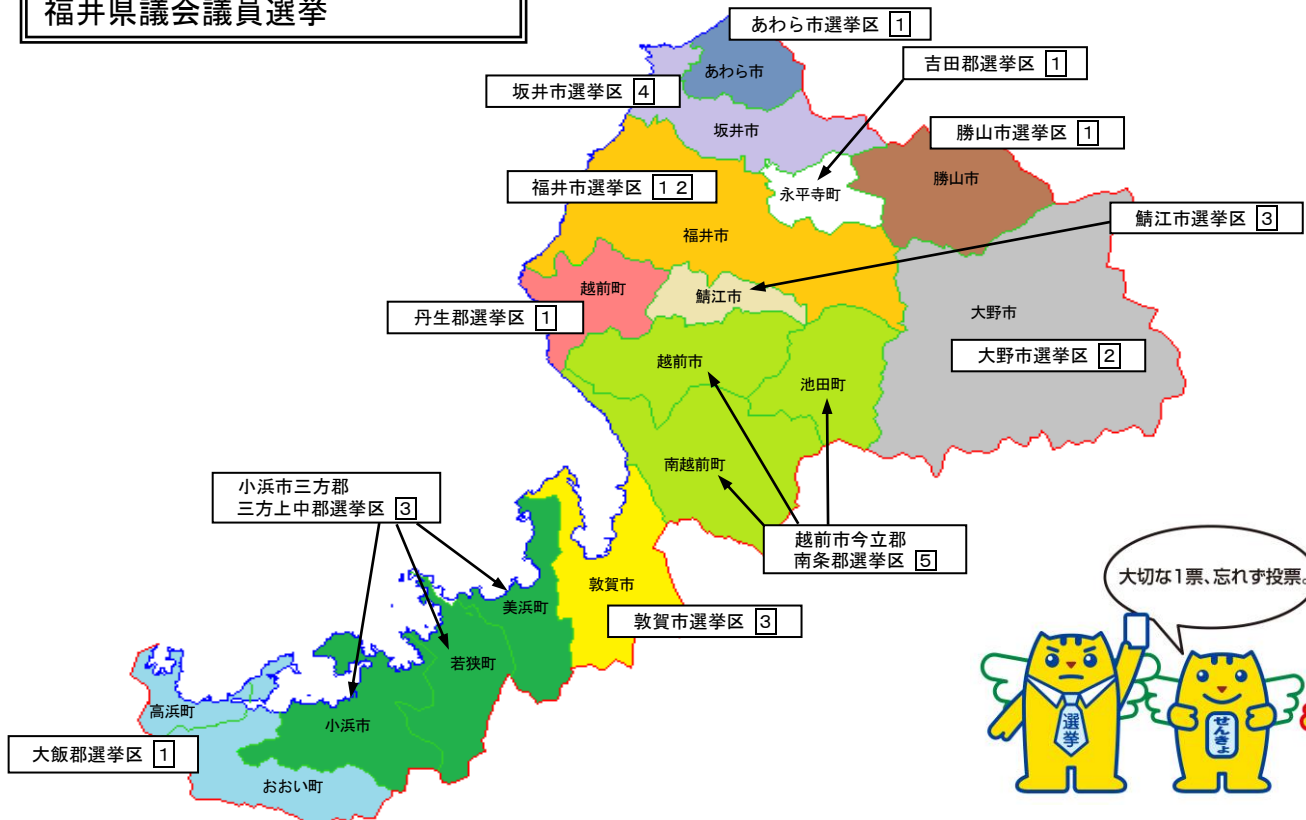

福井県議会議員選挙の選挙区

平成31年4月7日執行予定の県議会議員選挙は、以下の選挙区で行われます。

選挙区名	定数	選挙区の区域（住所地）
福井市	12	福井市の区域
敦賀市	3	敦賀市の区域
小浜市三方郡 三方上中郡	3	小浜市、三方郡美浜町、三方上中郡若狭町の区域
大野市	2	大野市の区域
勝山市	1	勝山市の区域
鯖江市	3	鯖江市の区域
あわら市	1	あわら市の区域
越前市今立郡 南条郡	5	越前市、今立郡池田町、南条郡南越前町の区域
坂井市	4	坂井市の区域
吉田郡	1	吉田郡永平寺町の区域
丹生郡	1	丹生郡越前町の区域
大飯郡	1	大飯郡高浜町、大飯郡おおい町の区域
合計	37	

4月7日（日）は
福井県知事選挙の投票日
福井県議会議員選挙

大切な1票、忘れず投票。

福井県選挙管理委員会