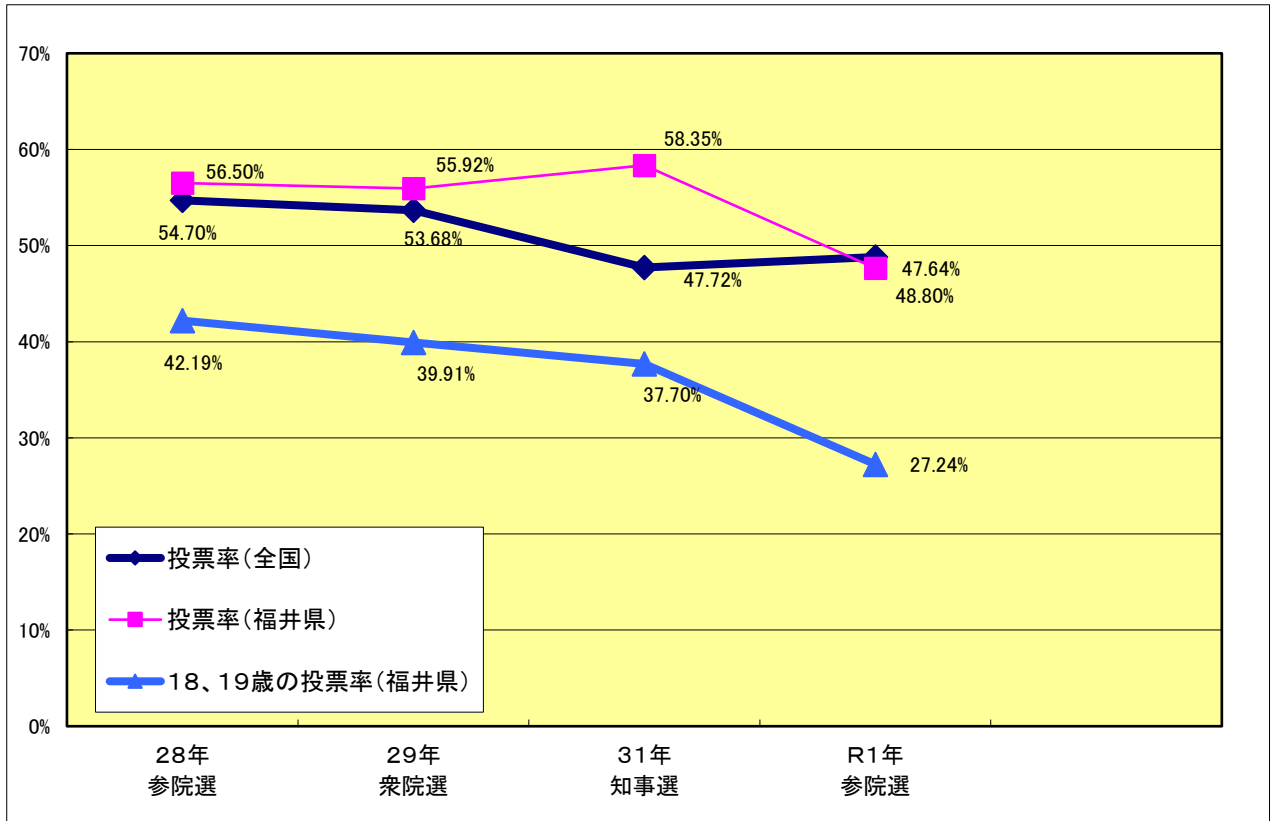

若者の投票率の推移

【参考データ】

	28年 参院選	29年 衆院選	31年 知事選	R1年 参院選
投票率(全国)	54.70%	53.68%	47.72%	48.80%
投票率(福井県)	56.50%	55.92%	58.35%	47.64%
全国との差	1.80%	2.24%	10.63%	-1.16%

20歳代の投票率 (全国:抽出調査)	35.60%	33.85%	—	30.96%
20歳代の投票率 (福井県:抽出調査)	42.85%	37.39%	39.41%	33.26%

18、19歳の投票率(全国)	46.78%	40.49%	—	(推計) 31.33%
18、19歳の投票率(福井県)	42.19%	39.91%	37.70%	27.24%
うち18歳の投票率	48.10%	50.69%	44.00%	32.43%
うち19歳の投票率	36.24%	29.08%	31.52%	22.02%