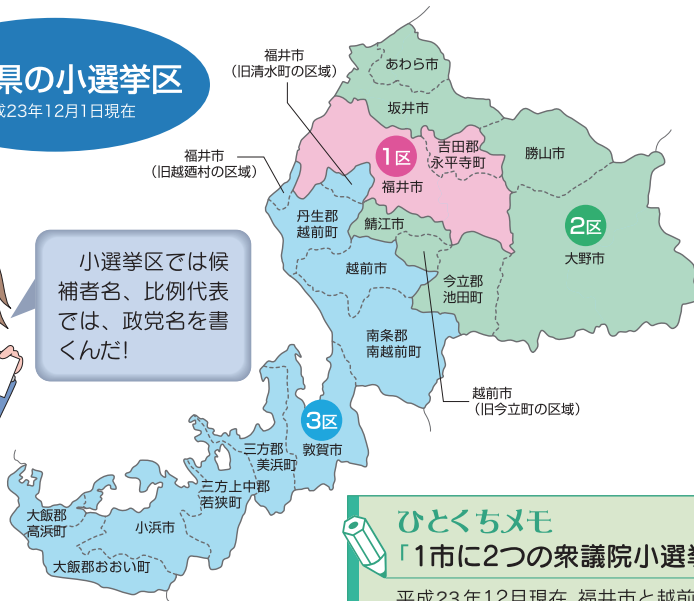

## 「選挙」といっても、いろいろな種類があるようだけど

衆議院議員総選挙の投票に行ったら、3枚も投票用紙をもらいました。さて、なんの投票用紙か分かるかな!

最後にもらった1枚は、最高裁判所裁判官の国民審査の投票用紙だけど、あとの2枚の投票用紙は…。答えの前に、まずは、選挙の仕組みを勉強しよう。

### 衆議院議員総選挙

小選挙区選挙と比例代表選挙が同日に行われます。任期は4年ですが解散により任期が短くなることがあります。

- 小選挙区選挙：福井県では3選挙区あり、定数は各1名(計3名)です。
- 比例代表選挙：福井県は北陸信越ブロック(新潟県、富山県、石川県、長野県と同じブロック)で、定数は11名です。

### 福井県の小選挙区

平成23年12月1日現在

小選挙区では候補者名、比例代表では、政党名を書くんた!

#### 「1市に2つの衆議院小選挙区?」

平成23年12月現在、福井市と越前市は、それぞれ2つの小選挙区にまたがっています。この小選挙区の区割りは、国勢調査で調べた人口をもとに、10年ごとに見直されます。