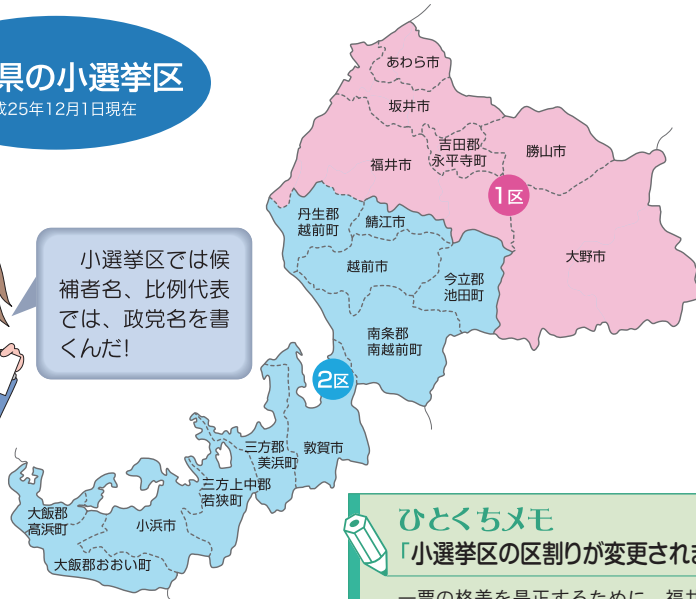

「選挙」といっても、いろいろな種類があるようだけど

衆議院議員総選挙の投票に行ったら、3枚も投票用紙をもらいました。さて、なんの投票用紙か分かるかな!

最後にもらった1枚は、最高裁判所裁判官の国民審査の投票用紙だけど、あとの2枚の投票用紙は…。答えの前に、まずは、選挙の仕組みを勉強しよう。

衆議院議員総選挙

小選挙区選挙と比例代表選挙が同日に行われます。任期は4年ですが解散により任期が短くなることがあります。

- 小選挙区選挙：福井県では2選挙区あり、定数は各1名(計2名)です。
- 比例代表選挙：福井県は北陸信越ブロック(新潟県、富山県、石川県、長野県と同じブロック)で、定数は11名です。

福井県の小選挙区

平成25年12月1日現在

小選挙区では候補者名、比例代表では、政党名を書くんだ!

ひとくちメモ

「小選挙区の区割りが変更されました」

一票の格差を是正するために、福井県の選挙区を一つ減らして2つにするための法律が成立し、次の衆議院議員総選挙から、新しい選挙区で選挙が行われます。