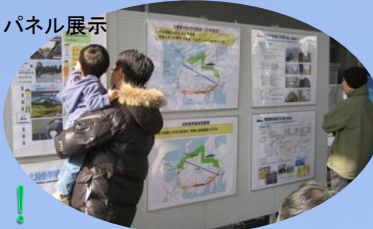

みんなで知ろう 北陸新幹線

北陸新幹線パネル展示

日時：7/26(火)～8/31(水)
8:30～22:00(最終日は18:00終了)
場所：アオッサ4階アトリウム
北陸新幹線の歴史と今を知ろう!

パネル展示

恐竜博士もやってくる!

体験イベント

「走らせよう新幹線」

日時：8/5(金)～7(日)
9:30～17:00
場所：JR福井駅東口交通広場