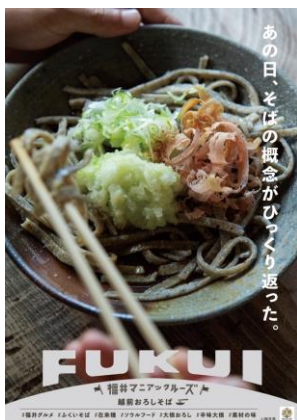

⑰BRIDAL LAND WAKASA

⑱越前がに

⑲福井県立恐竜博物館

⑳福井県年縞博物館

㉑東尋坊

㉒レインボーライン山頂公園

㉓紫式部公園

㉔岡太神社・大瀧神社