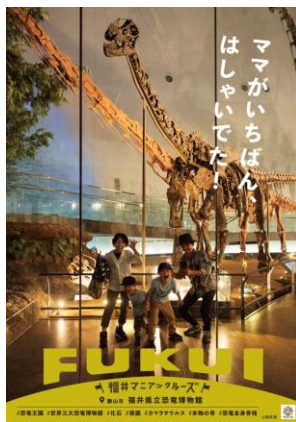

⑮若狭和田ビーチ

⑲福井県立恐竜博物館