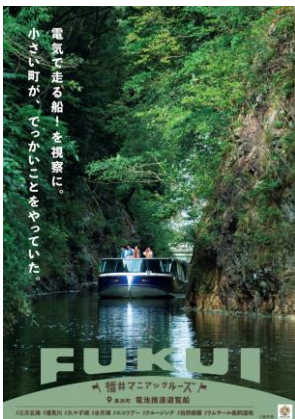

①一乗谷朝倉氏遺跡

②気比の松原

③若狭塗箸

④六呂師高原

⑤平泉寺白山神社

⑥めがね

⑦あわら温泉

⑧越前打刃物

⑨幻のエビ

⑩九頭竜川

⑪ツリビ・クニックアドベンチャー

⑫旧北陸線トンネル群

⑬越前NEW舟盛

⑭電池推進遊覧船

⑮若狭和田ビーチ

⑯あかぐり海釣り公園