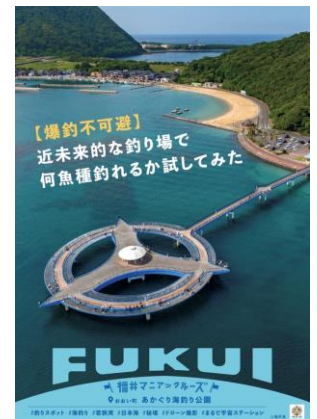

①一乗谷朝倉氏遺跡

②気比の松原

③若狭塗箸

④六呂師高原

⑤平泉寺白山神社

⑥めがね

⑦あわら温泉

⑧越前打刃物

⑨幻のエビ

⑩九頭竜川

⑪ツリビ・クニックアドベンチャー

⑫旧北陸線トンネル群

⑬越前NEW舟盛

⑭電池推進遊覧船

⑮若狭和田ビーチ

⑯あかぐり海釣り公園

⑰BRIDAL LAND WAKASA

⑱越前がに

⑲福井県立恐竜博物館

⑳福井県年縞博物館

㉑東尋坊

㉒レインボーライン山頂公園

㉓紫式部公園

㉔岡太神社・大瀧神社