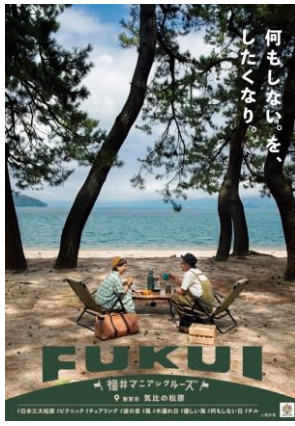

①一乗谷朝倉氏遺跡

②気比の松原

③若狭塗箸

④六呂師高原

⑤平泉寺白山神社

⑥めがね

⑦あわら温泉

⑧越前打刃物

⑨幻のエビ

⑩九頭竜川

⑪ツリビ・クニックアドベンチャー

⑫旧北陸線トンネル群

⑬越前NEW舟盛

⑭電池推進遊覧船

⑮若狭和田ビーチ

⑯あかぐり海釣り公園