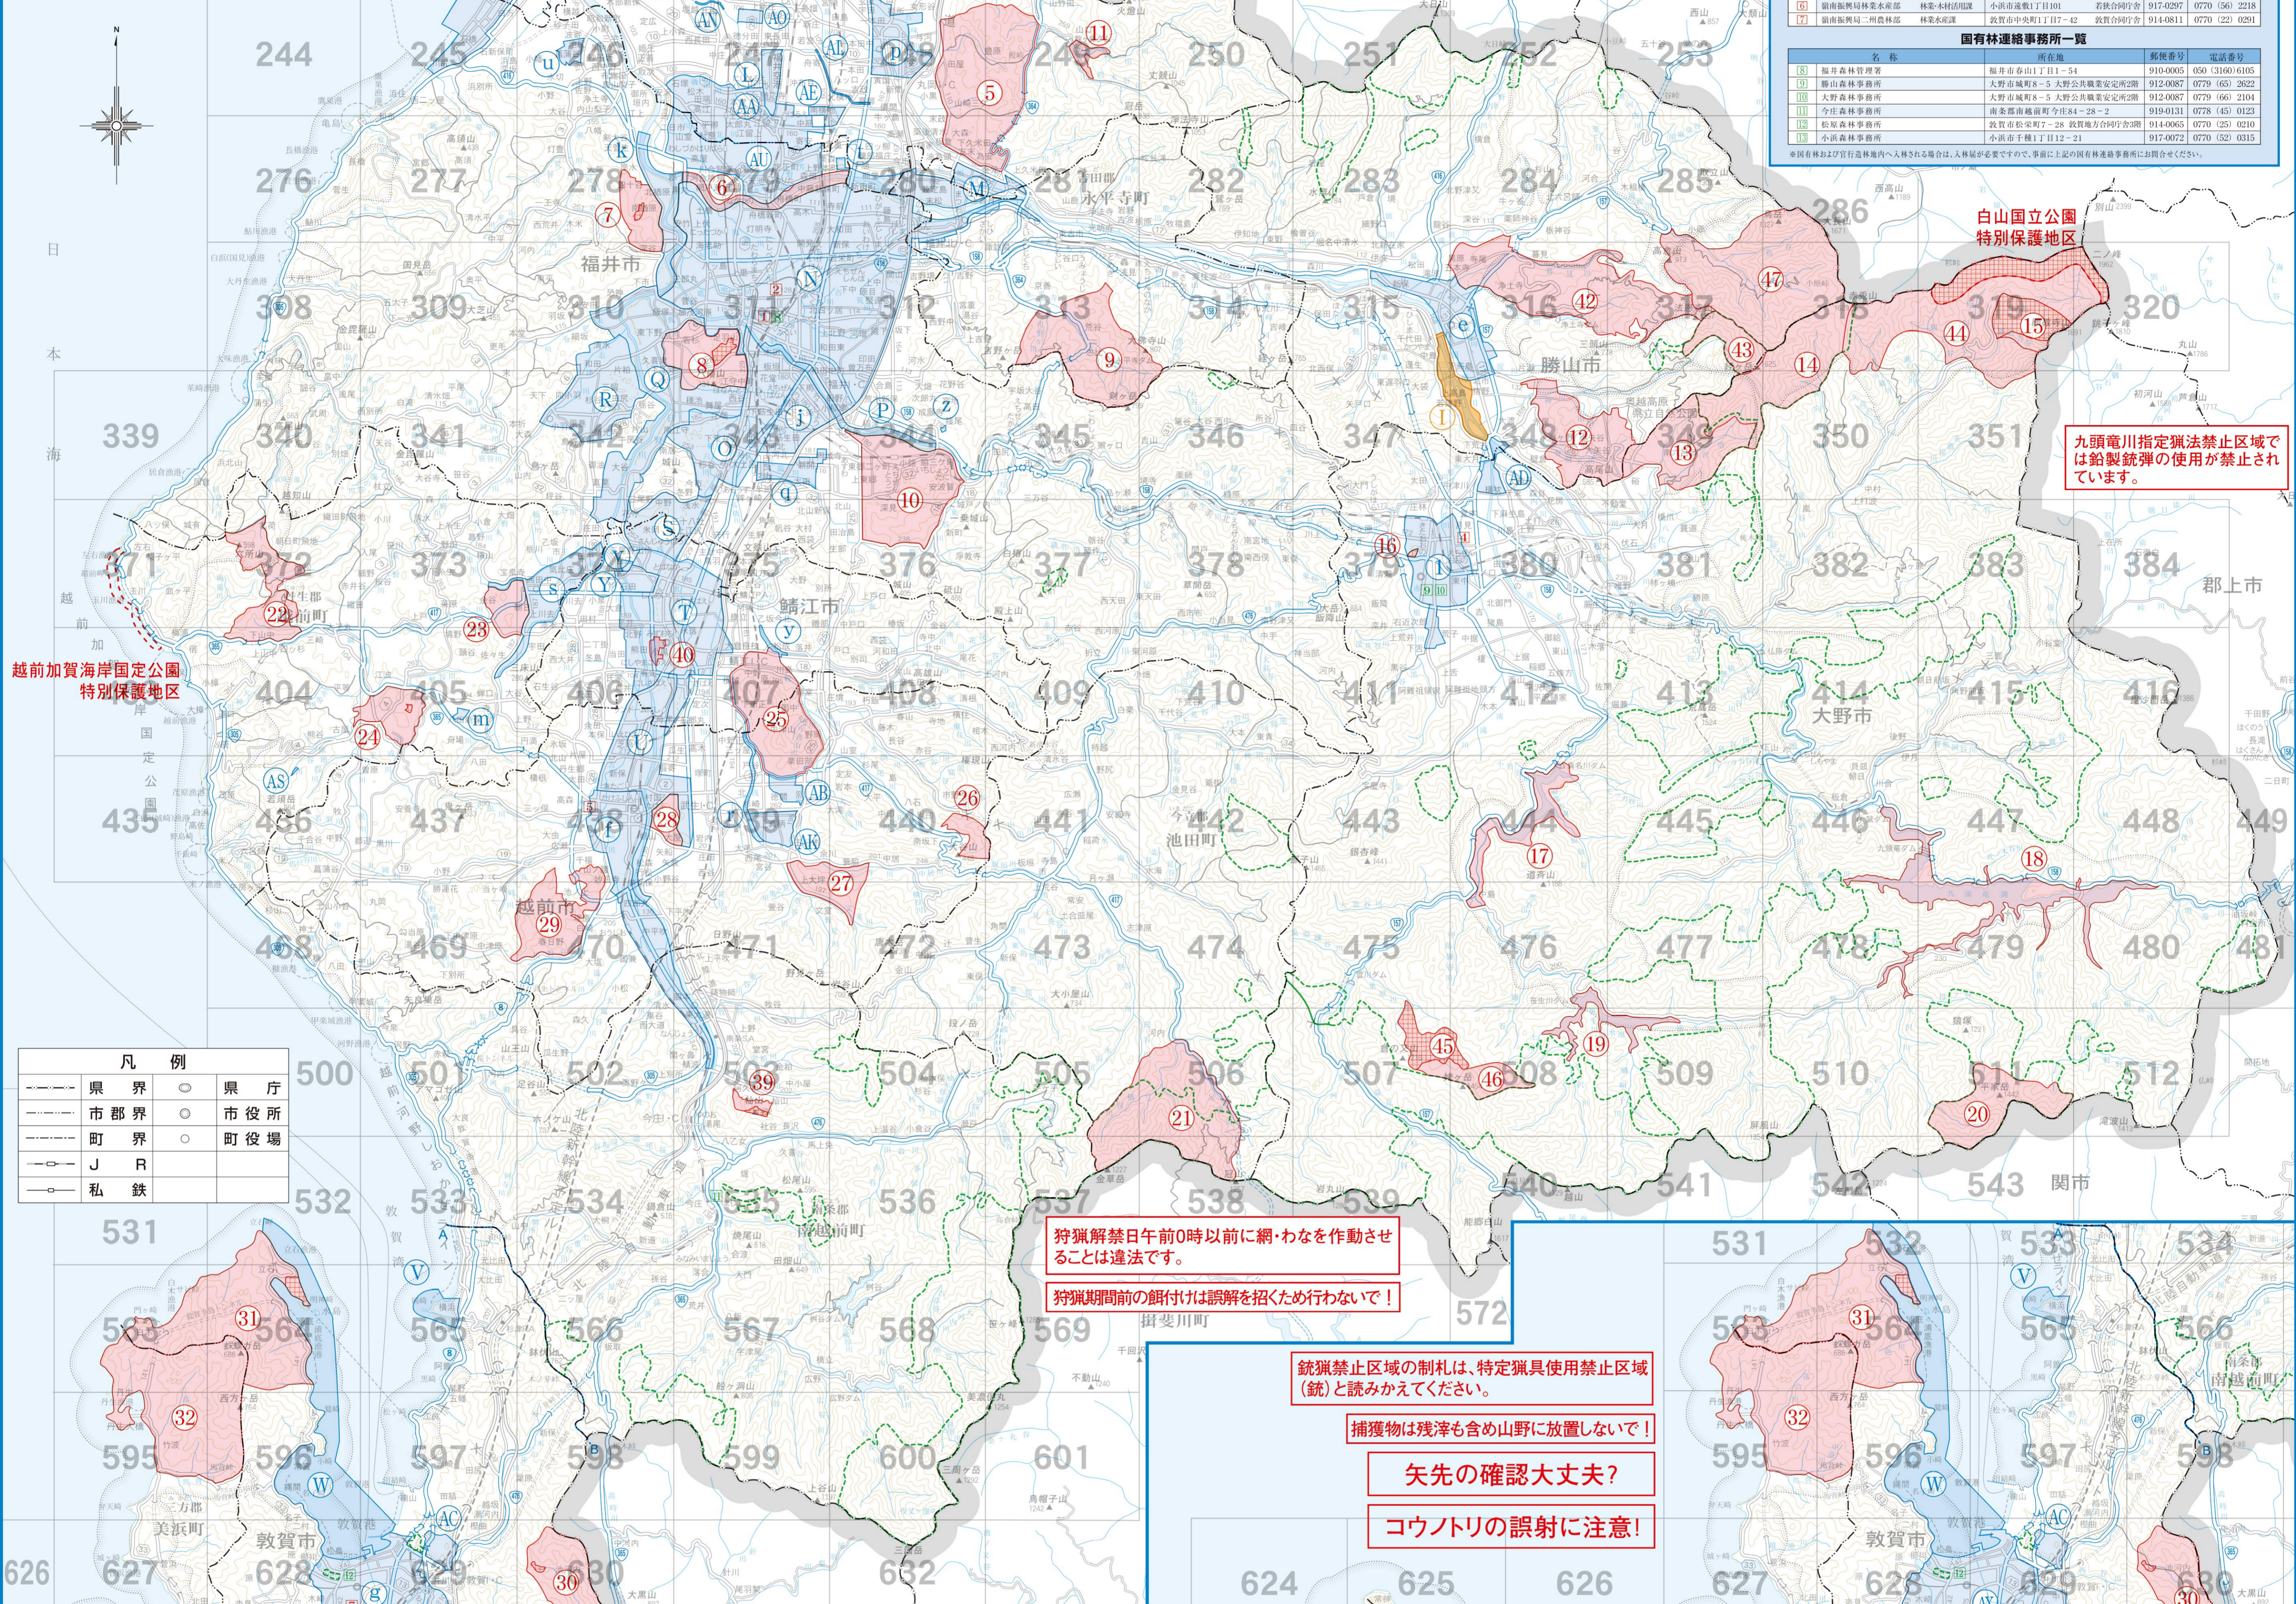

令和5年度福井県鳥獣保護区等位置図

1. ### 捕獲結果の報告について
1. 1 狩猟者登録証は、令和6年4月30日までに、最新の報告欄に捕獲結果(日、場所(狩猟者登録証の裏面に記載の欄)、鳥獣の種類、数量、雌雄の別)を記入し、交付を受けた行政機関に返納すること。
  2. 2 福井県では、ニホンジカ、イノシシ、ツキノワグマの保護管理の基礎資料とするため、狩猟者の皆様から目撃情報やわなの設置記録を収集しています。狩猟者登録証返納時に、「福井県鳥獣保護区等位置図」を併せて提出してください。
3. ### 狩猟期延長
4. 福井県では、指定管理鳥獣(ニホンジカ、イノシシ)に限り11月1日から翌年3月31日までとしますが(ただし、11月1日から11月14日までおよび2月16日から3月31日までではわな猟および止めさしのための銃の使用に限る。)

凡例

--- 県界	○ 県庁
--- 市郡界	○ 市役所
--- 町界	○ 町役場
--- J R	
○ 私鉄	

1. ### 狩猟者のみなさまへお願い
1. 1 令和6年1月7日(日)、1月8日(月)は、カモ類センサスを実施するため、カモ類の狩猟を行わないでください。
  2. 2 ヨシガモ、ハシロガモ、クロガモについては、個体数が減少しているため、狩猟を自粛してください。
  3. 3 福井県では、有害捕獲により捕獲し放したクマについては、イヤータグを着けています。イヤータグを着けたクマを捕獲した際には、県自然環境課(TEL0776-20-0306)に捕獲者の氏名、イヤータグの番号、捕獲日、捕獲場所、性別、大きさをお知らせください。
  4. 4 福井県ではキジの生息状況を調査しています。足輪のついたキジを捕獲または拾得した際には、県自然環境課(TEL0776-20-0306)または(一社)福井県猟友会事務局(TEL0776-22-7206)にお知らせください。
3. 鳥獣保護区等の区域が明確に判断できないときは、制札または関係行政機関での確認をお願いします。

1. ### 法令とマナーを守って事故のない楽しい狩猟をしましょう!
2. わなおよび網は、1個または1張りごとに住所、氏名、登録年、登録年度および登録番号を、1字の大きさが縦横1cm以上の文字で記載した金属製またはプラスチック製の標識をつけてください。
   - 捕獲物については、山野に放置することなく、すべて持ち帰るかまたは生息系に影響のない方法で処理してください。
   - 人身に危険を及ぼすおそれのある猟法は禁止されています。特に、とらばさみ、くわは次の点に注意してください。
     - ・とらばさみ: 全ての種類の使用が禁止されています。
     - ・くわ: つけあげ式や輪の直径が12cmを超えるものは、禁止されています。また、獣種の種類によっては制限が異なります。
   - はこわな、くわは、わなを捕獲することは禁止されています。誤ってクマがつかれた場合は、放獣しなければなりません。人身の危険が生じる恐れのある場合は、県または警察へ通報し、対応について指示を受けてください。
   - 猟銃による事故は、矢先の確認や狩猟者の配置に伴う猟銃の暴発等によるものが多くあります。特に、移動時・休憩時等における銃の動作、銃口の正しい保持方法、同行者の行動確認等を徹底し事故防止に努めてください。
   - 丘、谷など周囲に土地または作物のある土地などで狩猟をする場合は、土地所有者(占有者)の承諾を得てください。
   - 田圃、人家、学校、通学路周辺での銃猟は控え、一般人に不安感や不快感を与えないようにしてください。
   - 空の飛ぶ、わな、網の設置、その他不要品を猟場に捨てないでください。
   - 猟犬が人や家畜等に危害を加えることがないよう不慣れた猟犬は使用せず、付近に住む一般道路がある場合は、猟犬に引き綱を付け、放さないでください。また、所有者の住所、氏名、電話番号を明記した首輪を必ずつけ、迷い込めないよう余裕を持った狩猟を心がけてください。

1. ### 指定管理鳥獣(ニホンジカ、イノシシ)に限り狩猟期間を11月1日から翌年3月31日までとしますが(ただし、11月1日から11月14日までおよび2月16日から3月31日までではわな猟および止めさしのための銃の使用に限る。)
2. 矢先の確認大丈夫?
   コウノトリの誤射に注意!
3. 狩猟解禁日午前0時に網・わなを自動させることは違法です。
   狩猟期間前の餌付けは誤解を招くため行わないで!
4. 銃猟禁止区域の制札は、特定猟具使用禁止区域(銃)と読みかえてください。
   捕獲物は残滓も含め山野に放置しないで!
5. 矢先の確認大丈夫?
   コウノトリの誤射に注意!
6. 指定管理鳥獣(ニホンジカ、イノシシ)に限り狩猟期間を11月1日から翌年3月31日までとしますが(ただし、11月1日から11月14日までおよび2月16日から3月31日までではわな猟および止めさしのための銃の使用に限る。)

1. ### 1人1日の捕獲制限

狩猟鳥獣の種類	1日当たりの捕獲数の上限
マガモ、カルガモ、コガモ、ヨシガモ、ヒドリガモ、オナガガモ、ハシロガモ、ホシシロガモ、キンシロハシロ、スズガモ、クロガモ、エゾシカ(オスに限る)、キジ、ヤマドリ、クマガイ、クマ、キジ、ヒヨドリ、ニホンリス、スズメ、ムクドリ、ヤマガラス、ハシロガモ、カワウ	合計して5羽 合計して5羽 2羽 合計して2羽 5羽 合計して5羽 10羽

3. ※ニホンジカは平成29年度から捕獲制限がなくなりまし。

1. ### 狩猟が禁止されている場所
2. 鳥獣保護区
   - 公園(一般の通行の用に供されている道)
   - 公園(自然公園法に基づく国立公園特別保護地区および国立公園特別保護地区、自然環境保全法に基づく原生自然環境保全地域、都市公園法に基づく園地等)
   - 社寺境内、墓地
3. ### 銃猟が禁止されている場合
4. 場所: 特定猟具使用禁止区域(銃)、市街地、人家が建て込んだ場所、人が多く集まる場所
   時間: 猟上の日没後から日の出前までの時間(春・夏・秋・冬によって異なります。)
   方: 向かい合ったりおそれのある範囲の歩行者、建物、電車、自動車、船舶に向けての発砲
5. ※そのほか、移動・休憩時の銃の動作、銃口の正しい保持方法、同行者の行動確認等を常に心がけ、不幸な事故が起こらないよう努めてください。