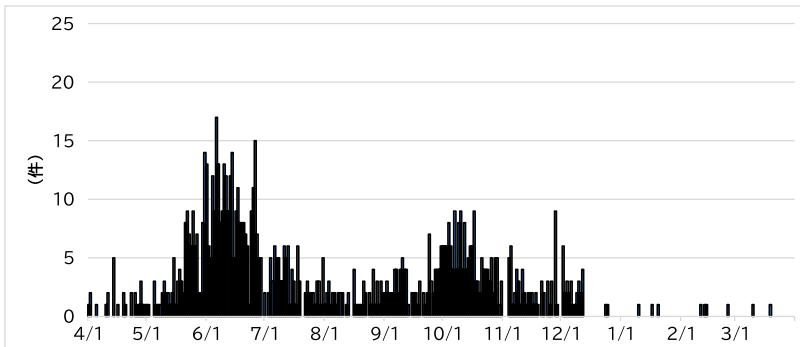

過去5年間の福井県内の日別ツキノワグマ出没状況

令和4年度
1日最大7件
1日10件以上出没が確認された日数:0日
人身被害発生日:なし

令和5年度
1日最大19件
1日10件以上出没が確認された日数:12日
人身被害発生日:10月18日、11月24日

令和6年度
1日最大17件
1日10件以上出没が確認された日数:11日
人身被害発生日:なし

令和7年度
1日最大16件
1日10件以上出没が確認された日数:18日
人身被害発生日:7月15日、11月20日、
11月27日