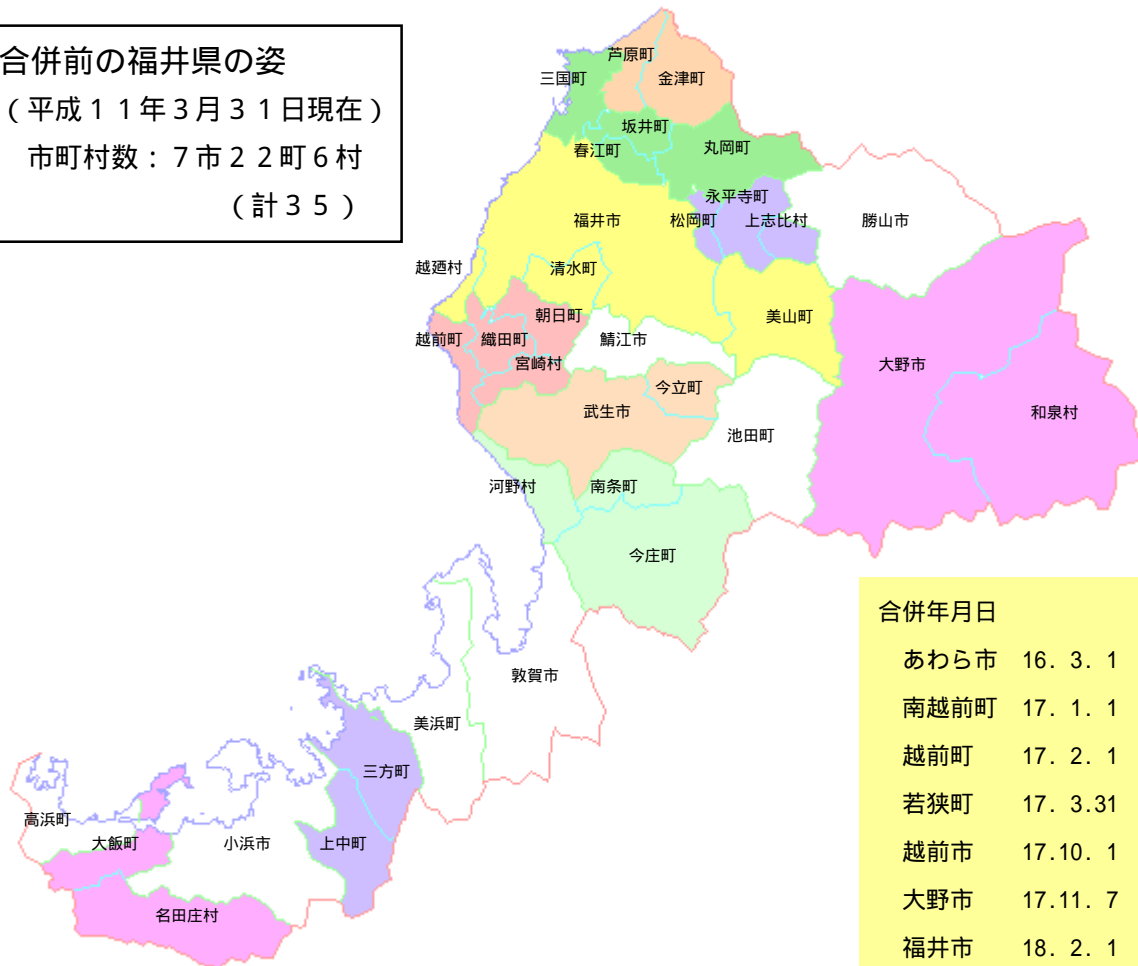

合併前の福井県の姿

(平成11年3月31日現在)

市町村数：7市22町6村

(計35)

合併年月日

あわら市	16. 3. 1
南越前町	17. 1. 1
越前町	17. 2. 1
若狭町	17. 3.31
越前市	17.10. 1
大野市	17.11. 7
福井市	18. 2. 1
永平寺町	18. 2.13
おおい町	18. 3. 3
坂井市	18. 3.20

合併後の福井県の姿

(平成18年3月31日現在)

市町数：9市8町

(計17)