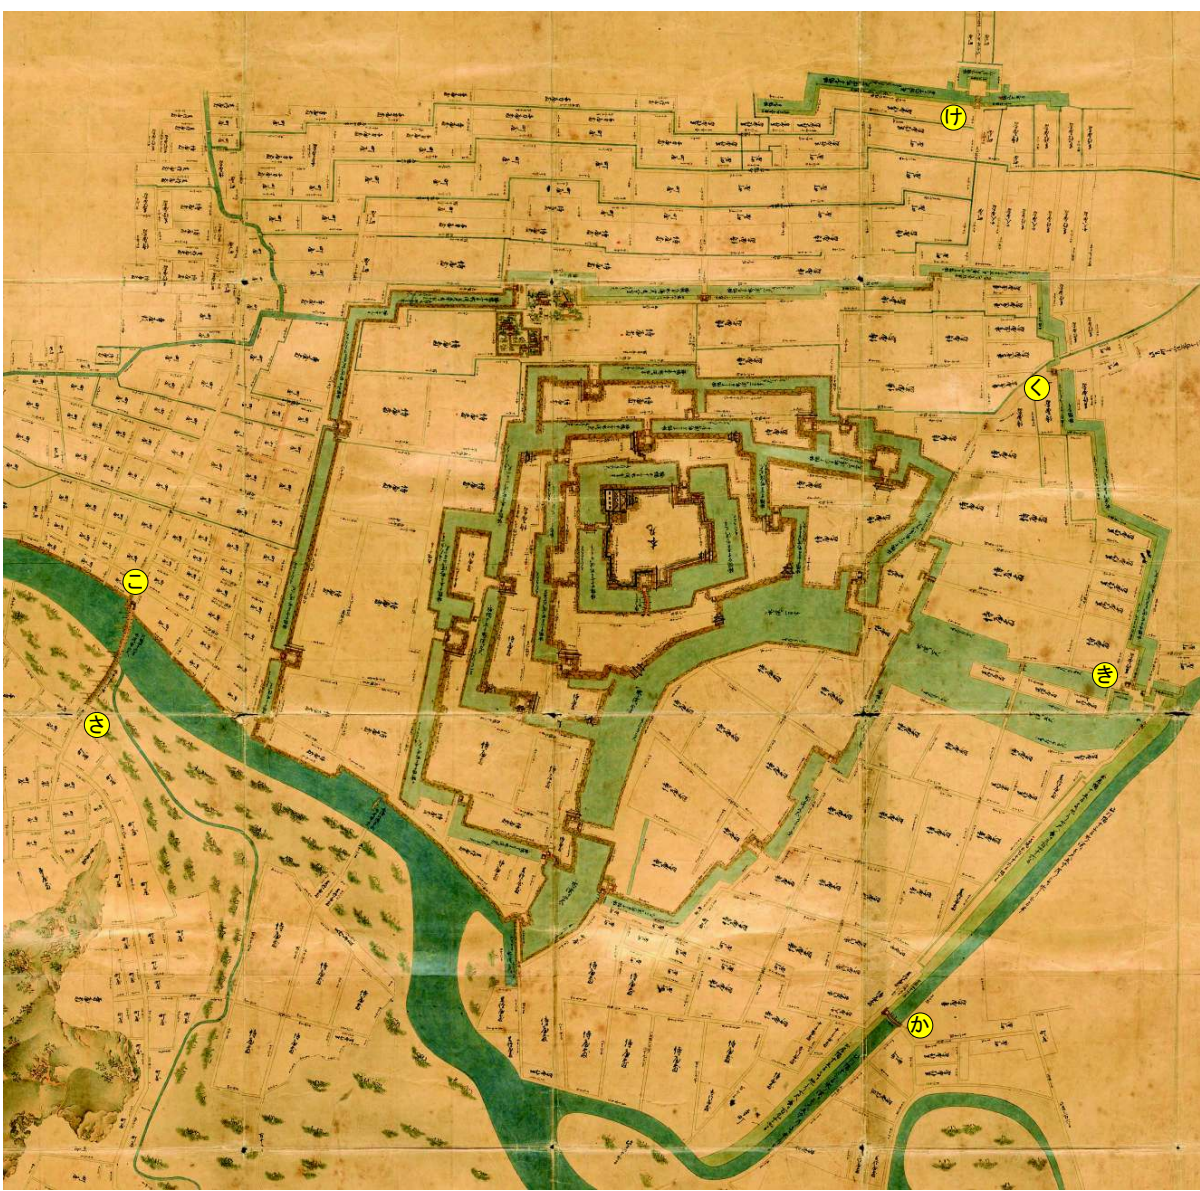

- 櫓
- 1 下馬御門内櫓
  - 2 七ツ蔵角乾御櫓
  - 3 御殿角弁慶御櫓
  - 4 元作事御櫓
  - 5 巽三重御櫓
  - 6 北不明御門上長櫓
  - 7 二ノ丸御櫓
  - 8 御座所内隅御櫓
  - 9 坤三重御櫓
  - 10 鉄御門内着到御櫓

- 御門・木戸
- ア 瓦御門
  - ◎ イ 唐御門
  - ◎ ウ 御台所脇廊下御門
  - エ 北不明御門
  - オ 廊下橋御門
  - カ 七人番所御門
  - キ 元玉蔵前御門
  - ク 水車御門
  - ケ 二ノ丸境御門
  - コ 山里奥御門
  - サ 同所口御門
  - シ 中仕切御門
  - ◎ ス 御本丸御台所口御門
  - ◎ セ 同所中ノ口御門
  - ソ 御座所御門
  - タ 同所脇南不明御門
  - チ 同所御台所脇木戸
  - ツ 同所御庭口木戸御門二ヶ所
  - テ 同所御用屋敷御門二ヶ所
  - ト 二之丸木戸
  - ナ 同所焔硝蔵木戸
  - ニ 御本丸御殿御門
  - ヌ 切手御門
  - ネ 太鼓御門
  - ノ 七ツ蔵内埋御門
  - ハ 下馬御門
  - ヒ 同所内