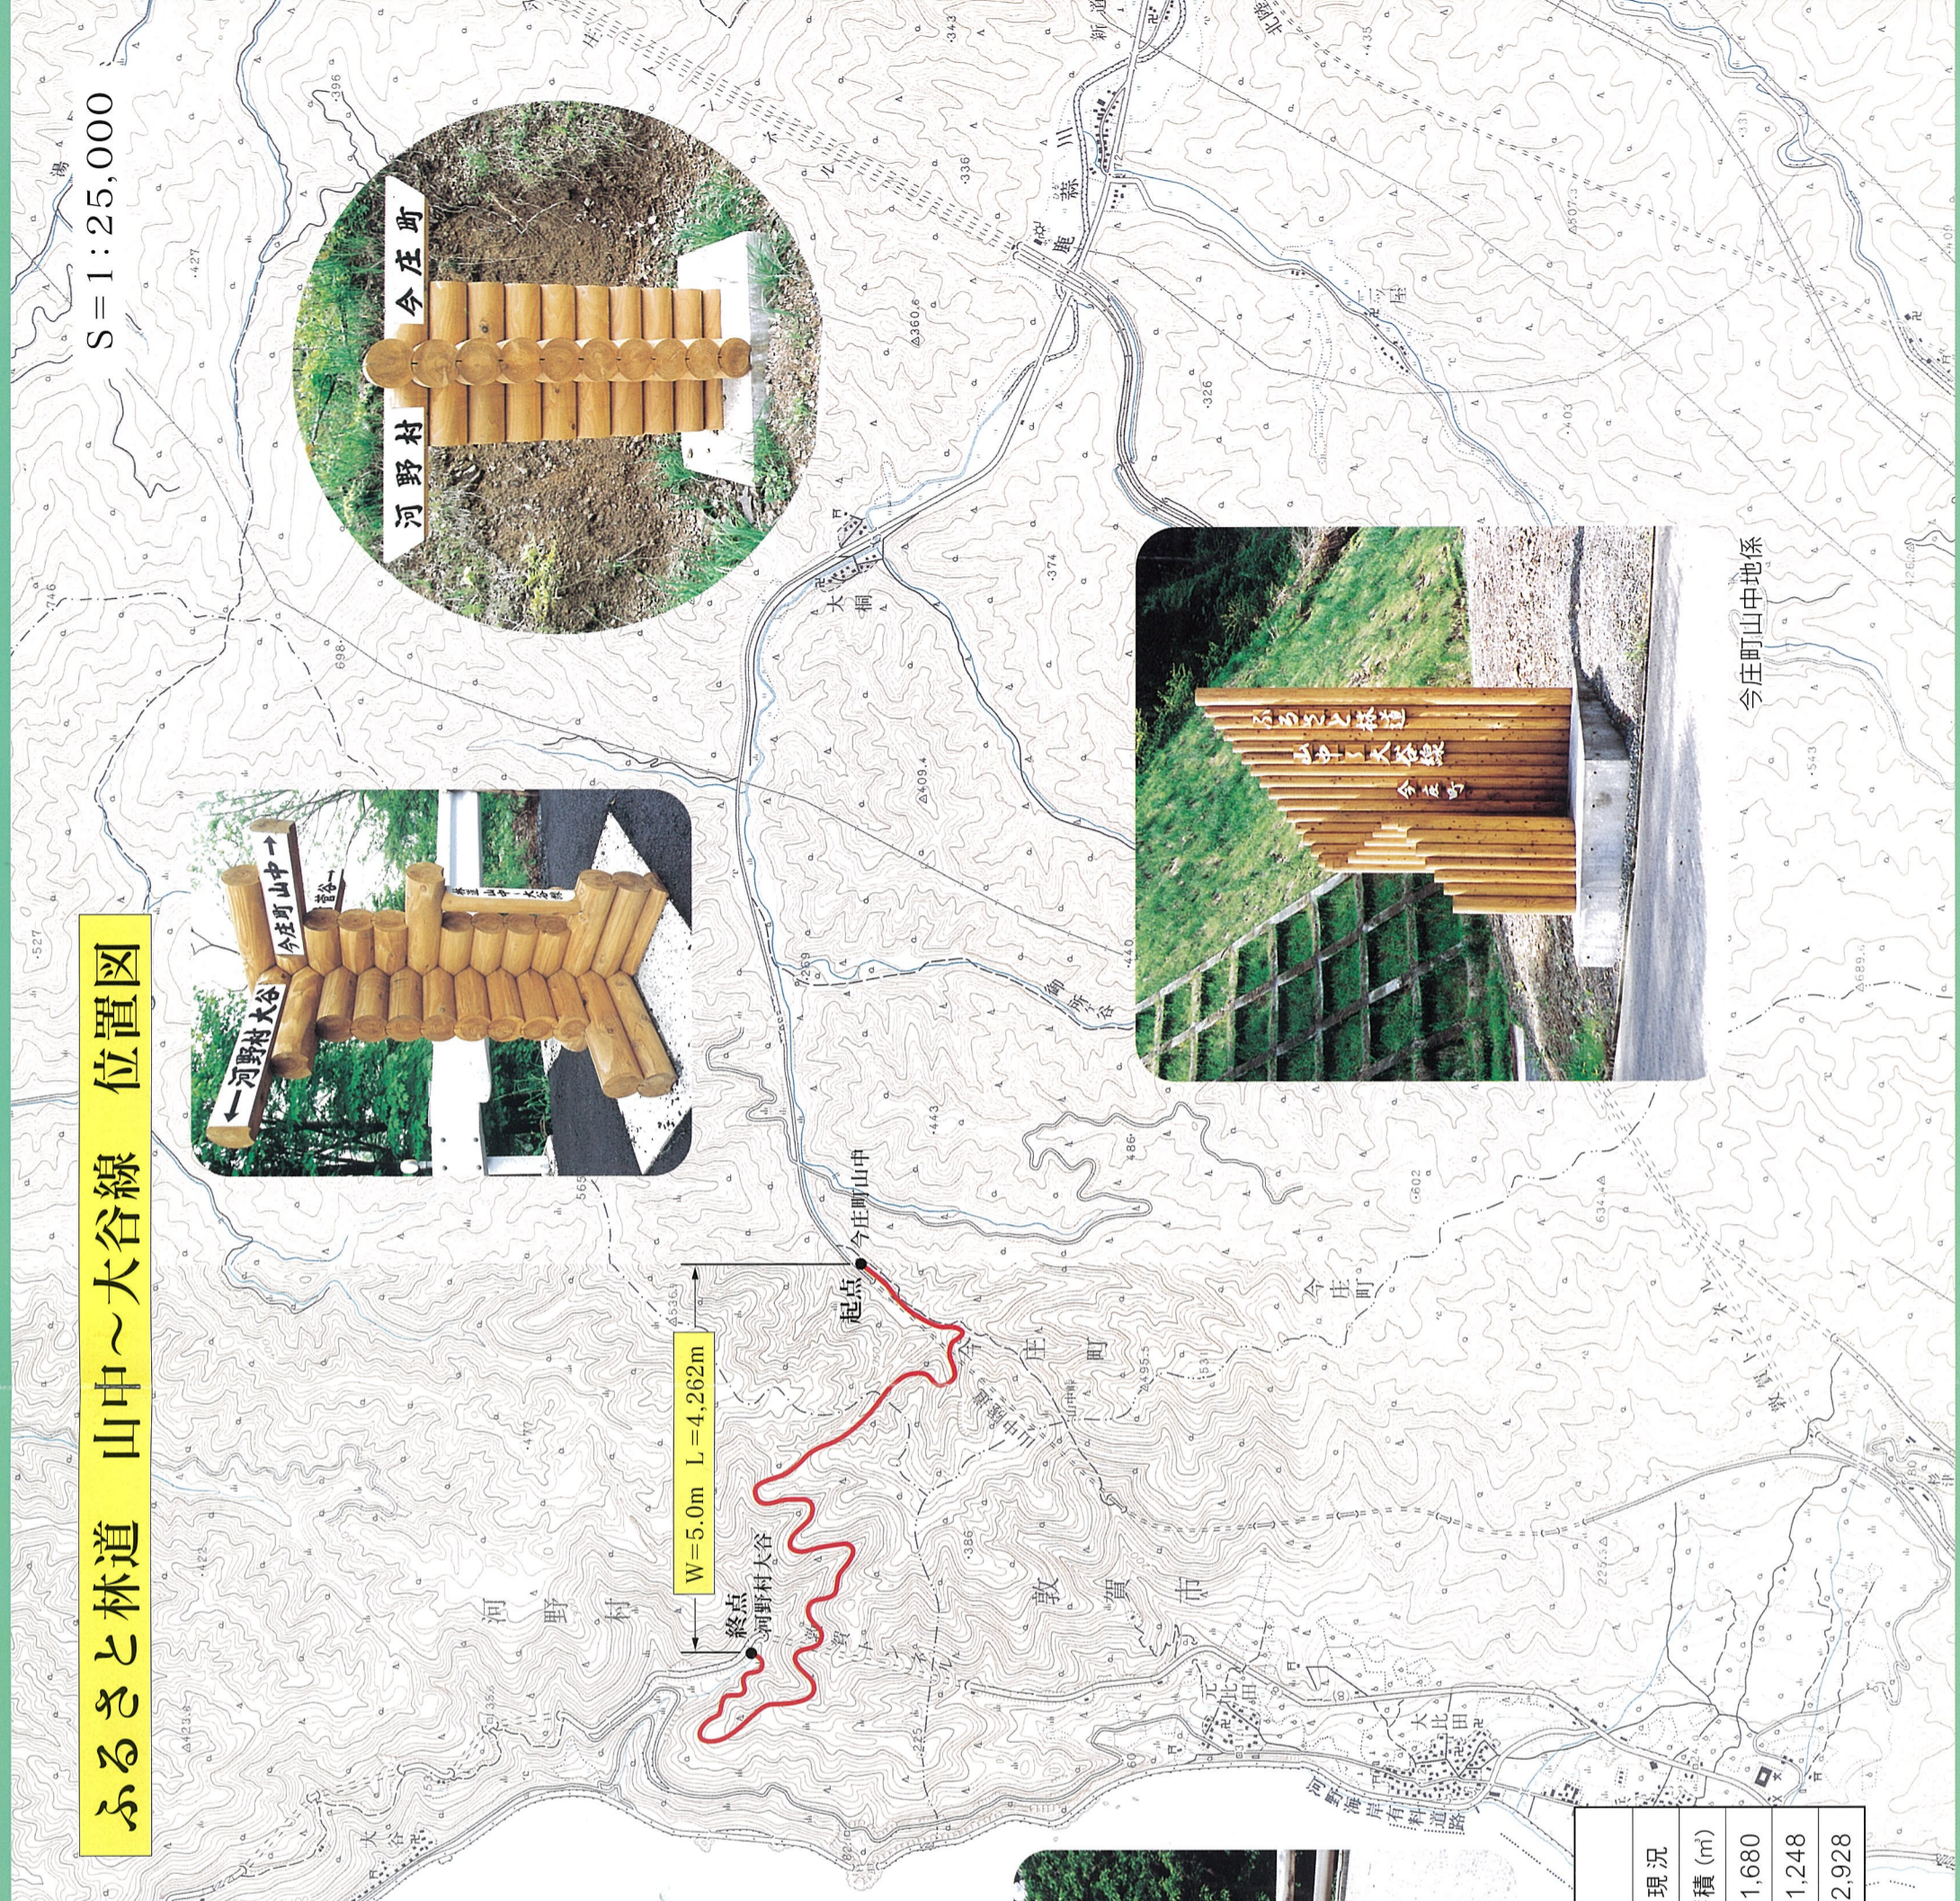

ふるさと林道 山中～大谷線 位置図

S = 1 : 25,000

河野村大谷地係

今庄町山中地係

ふるさと林道 山中～大谷線

市町村名	幅員 (m)	延長 (m)	事業費 (千円)	利用区域内現況	
				面積 (ha)	蓄積 (m ³)
今庄町	5.0	951	219,493	93	11,680
河野村		3,311	506,507	293	41,248
合 計		4,262	726,000	386	52,928