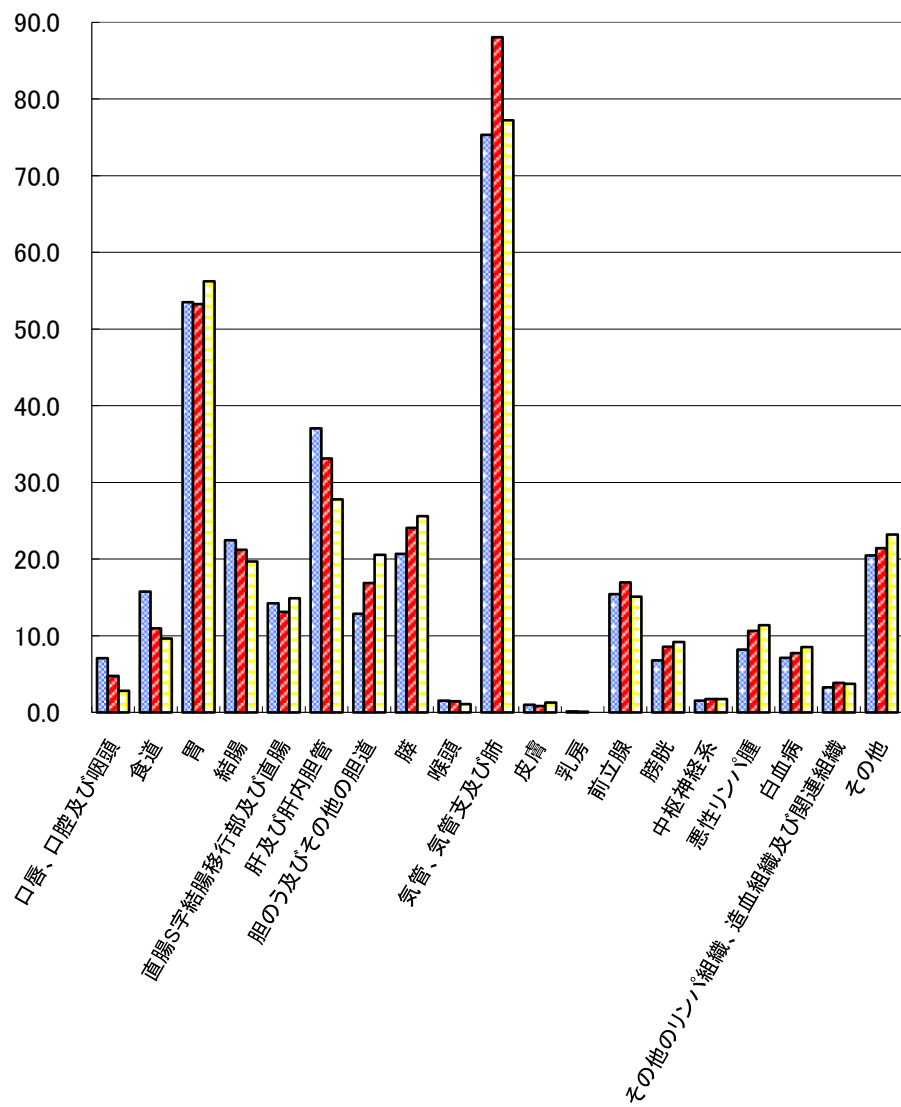

図11 部位別悪性新生物死亡率(男) 平成16年～20年

■全国
■福井県
■管内計

図12 悪性新生物部位別死亡率(女) 平成16年～20年

■全国
■福井県
■管内計