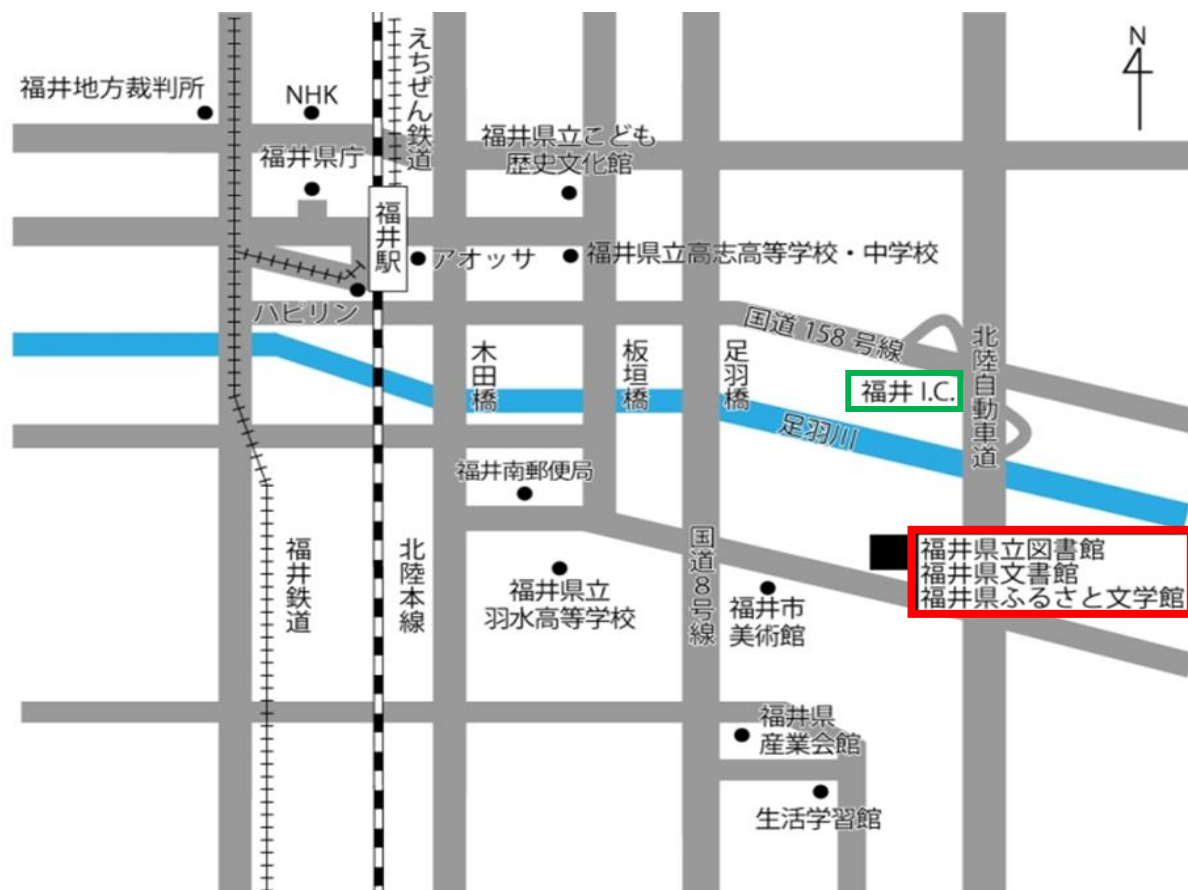

◆会場:福井県立図書館 多目的ホール

(福井市下馬町51-11)

TEL 0776-33-8860

◆ 自家用車

- 北陸自動車道 福井インターより約 15 分
- 国道 8 号線板垣交差点を東に折れ約 900 メートル
- 駐車場は約 400 台 (無料)
※アイドリングストップにご協力ください

◆ 路線バス

福井駅西口交通広場 5 番のりばから [62 系統一乗谷東郷行き](#)
約 12 分

◆ フレンドリーバス (無料)

福井駅東口のりばから約 15~16 分