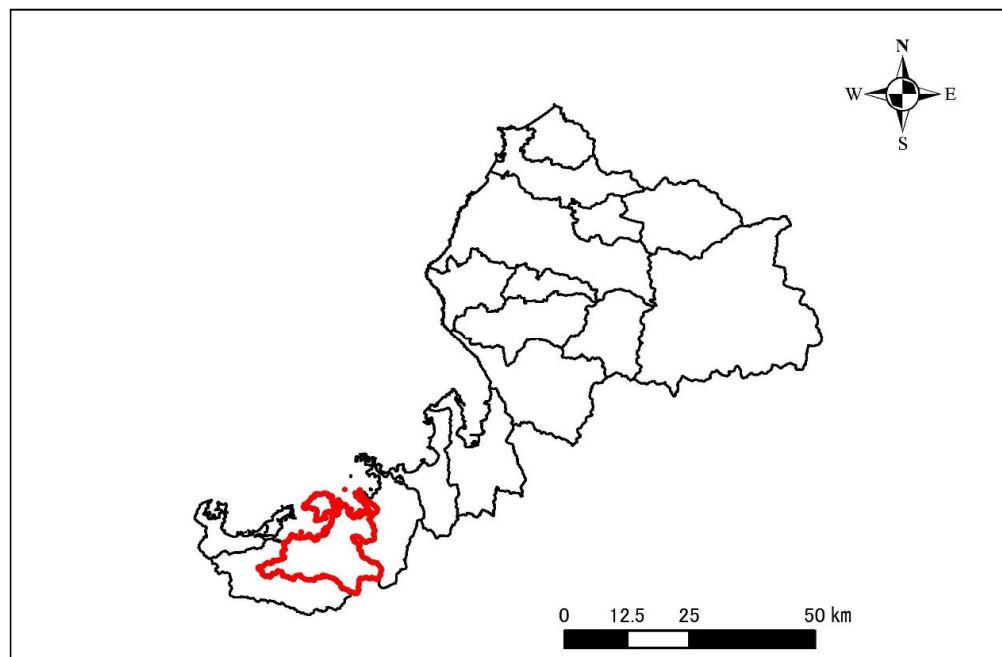

盛土規制法の基礎調査の結果の概要

表紙 全体及び詳細位置図

区	域	小浜市 宅地造成等工事規制区域、特定盛土等規制区域の候補区域
所	在	地 福井県小浜市
調	査	時 期 令和5年3月～令和6年3月

概況図(S=1:1,500,000)

位置図(S=1:250,000)