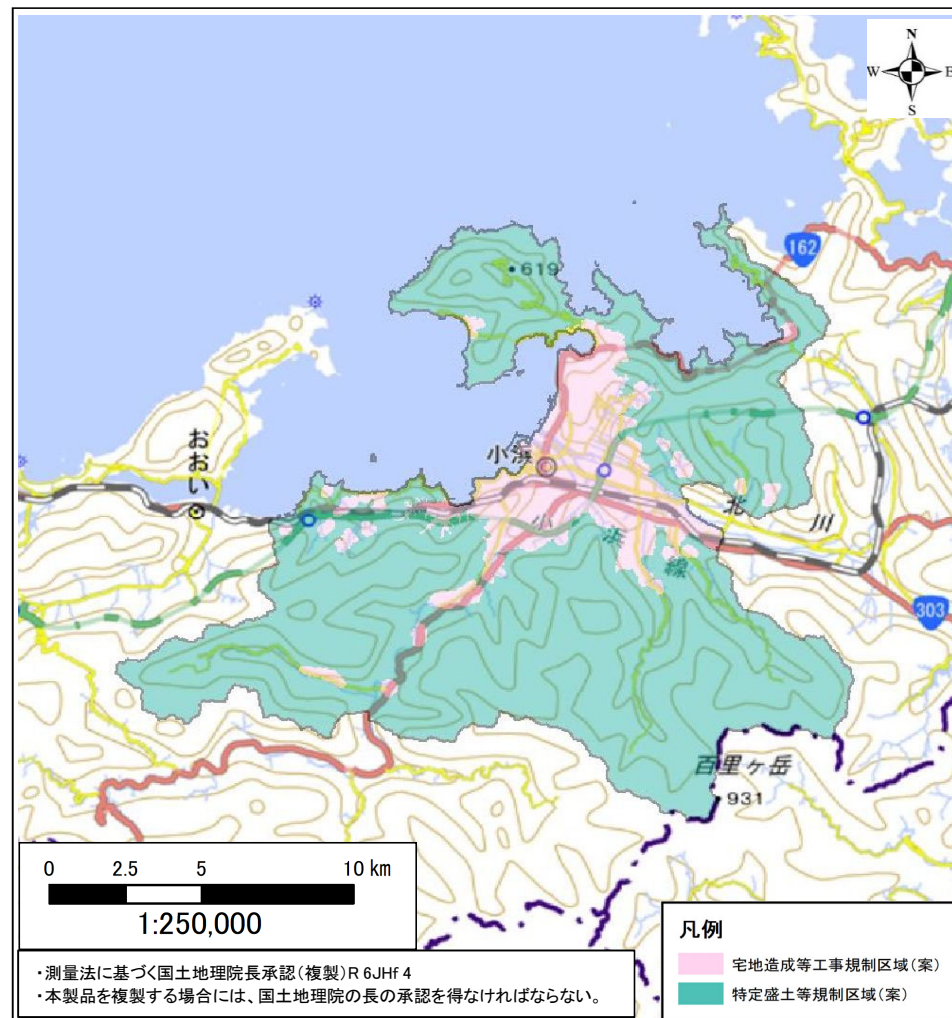

盛土規制法の基礎調査の結果の概要

表紙 全体及び詳細位置図

区	域	小浜市 宅地造成等工事規制区域、特定盛土等規制区域の候補区域
所	在	地 福井県小浜市
調	査	時 期 令和5年3月～令和6年3月

概況図(S=1:1,500,000)

位置図(S=1:250,000)