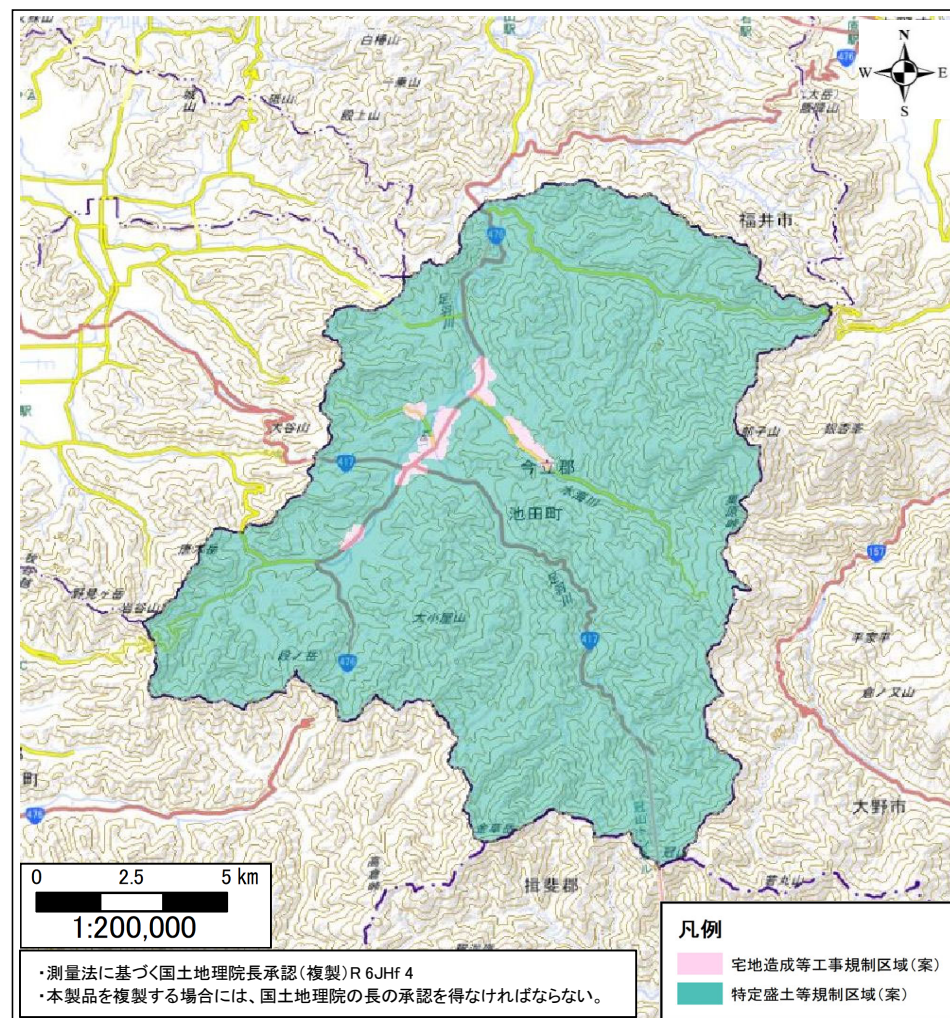

盛土規制法の基礎調査の結果の概要

表紙 全体及び詳細位置図

区	域	池田町 宅地造成等工事規制区域、特定盛土等規制区域の候補区域		
所	在	地	福井県今立郡池田町	
調	査	時	期	令和5年3月～令和6年3月

概況図(S=1:1,500,000)

位置図(S=1:200,000)