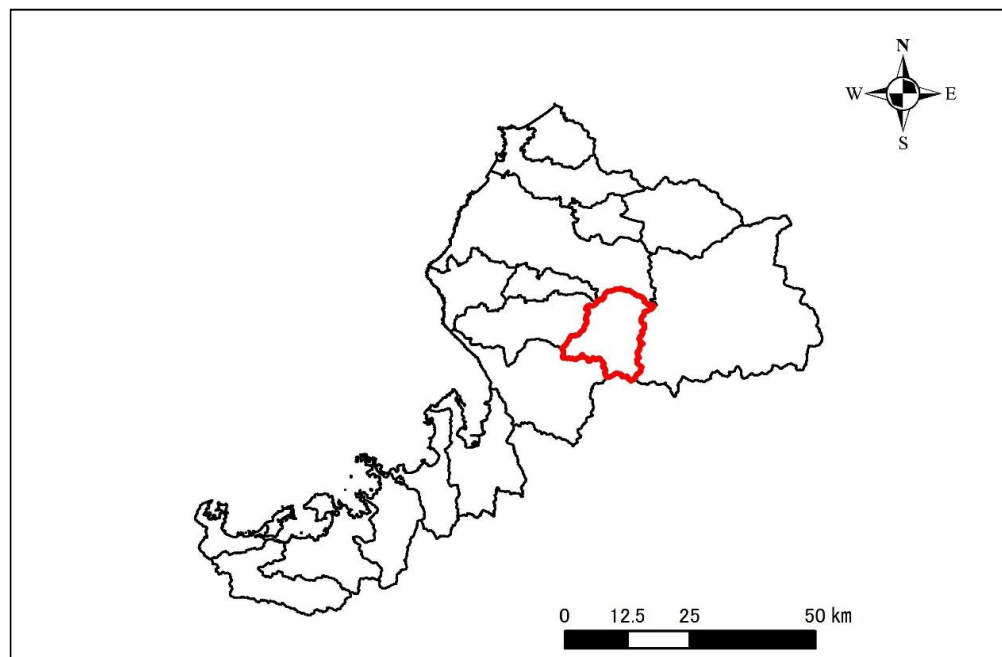

盛土規制法の基礎調査の結果の概要

表紙 全体及び詳細位置図

区	域	池田町 宅地造成等工事規制区域、特定盛土等規制区域の候補区域		
所	在	地	福井県今立郡池田町	
調	査	時	期	令和5年3月～令和6年3月

概況図(S=1:1,500,000)

位置図(S=1:200,000)